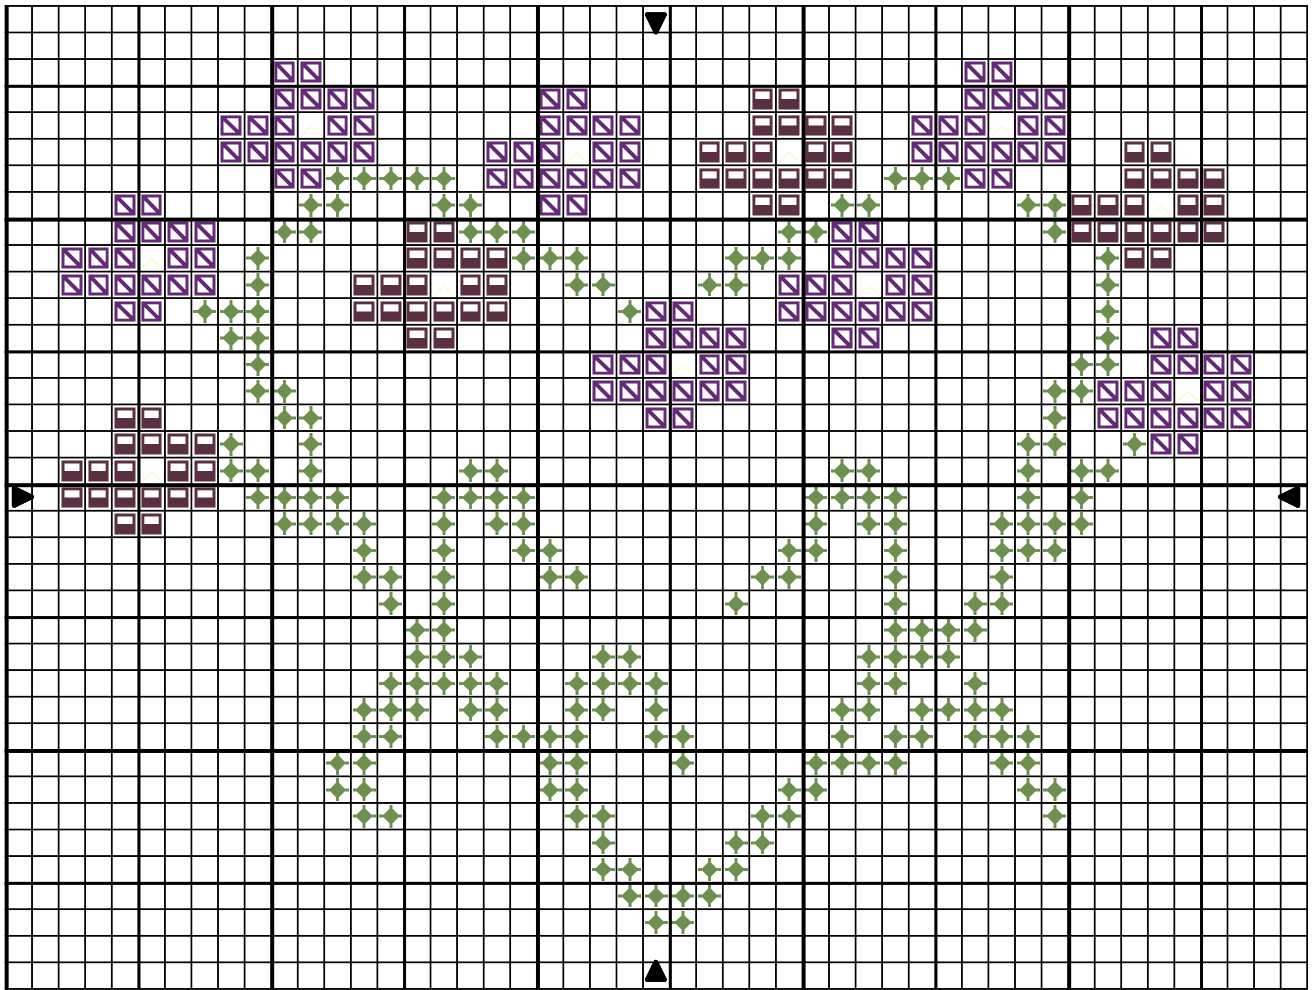

coeur violet

	Jaune Pâte	DMC 746	Anchor 275
	Verveine	DMC 988	
	Prune	DMC 154	
	Violine	DMC 3837	

Note : dessiné par pastel49 et offert gracieusement