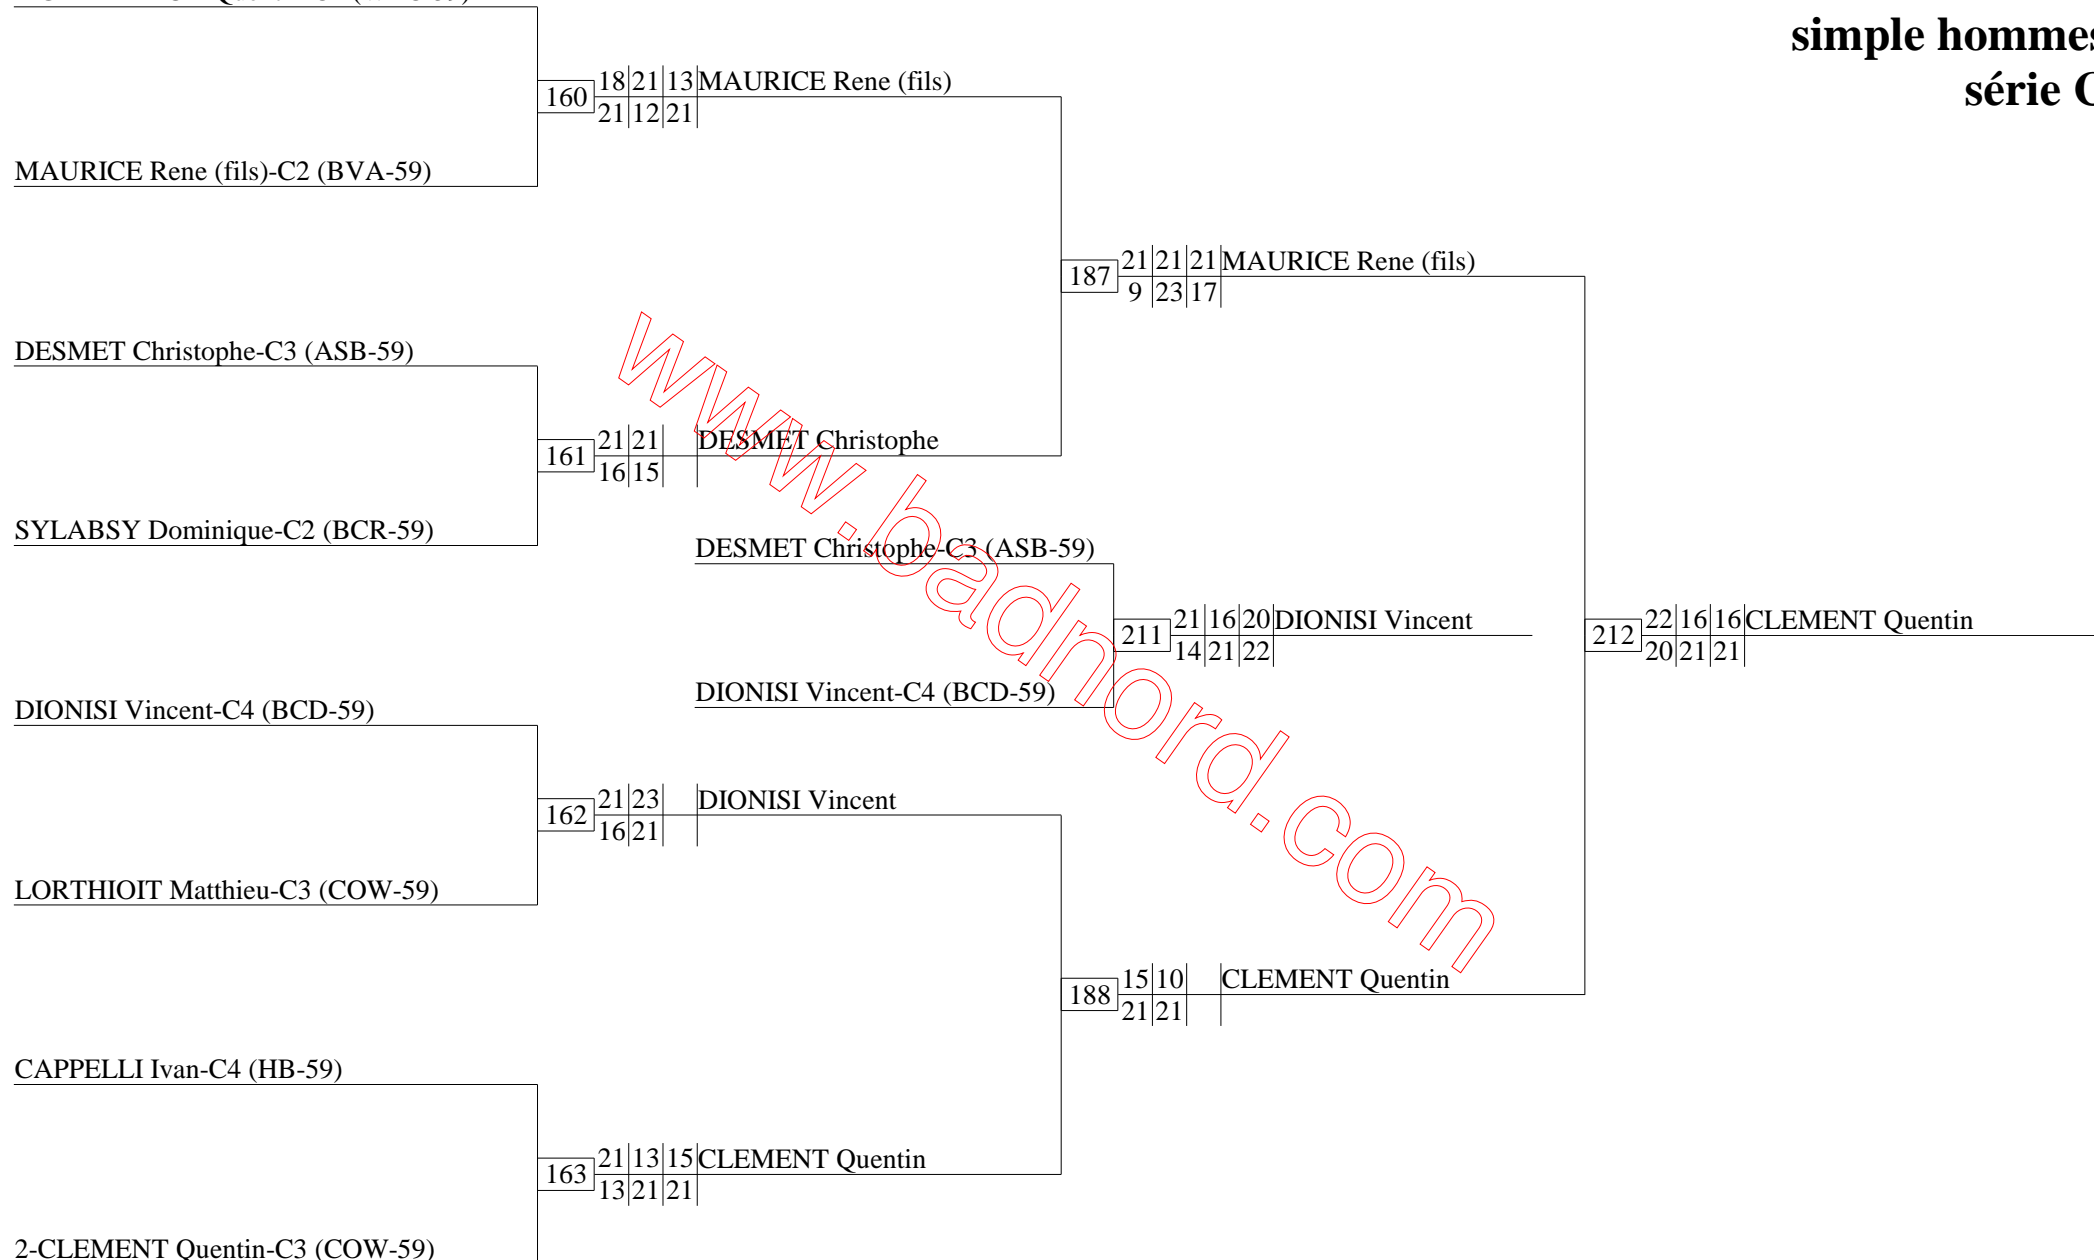

CHAMPIONNAT DEPARTEMENTAL SENIOR ET VETEI

SH C - PouleC		SYLABSY		FLOUNEAU		LORTHIOIT		DE ROCCO		Vict.	Sets diff.	Pts diff.	Cl't		
SYLABSY Dominique-C2 (BCR-59)	FFBa		128	26 21	24 18	26	21 21	14 12	77	21 21	6 13	3	6	44	1
FLOUNEAU Guillaume-C3 (BWM-5)	128	24 18	26 21	FFBa		78	8 21 11	21 15 21	27		wo	1	-1	20	3
LORTHIOIT Matthieu-C3 (COW-59)	26	14 12	21 21	78	21 15 21	8 21 11	FFBa		129	14 17	21 21	1	-3	-10	2
DE ROCCO Louis-C4 (HB-59)	77	6 13	21 21	27	wo		129	21 21	14 17	FFBa		0	-2	-54	4

SH C - PouleD		MAURICE		SAMSON		DIONISI		VERLINDEN		Vict.	Sets diff.	Pts diff.	Cl't		
MAURICE Rene (fils)-C2 (BVA-59)	FFBa		131	21 21	16 13	28	17 11	21 21	80	22 21	20 14	2	2	8	2
SAMSON Jonathan-C3 (HB-59)	131	16 13	21 21	FFBa		79	21 12 16	18 21 21	29	9 16	21 21	0	-5	-41	4
DIONISI Vincent-C4 (BCD-59)	28	21 21	17 11	79	18 21 21	21 12 16	FFBa		130	20 22 17	22 20 21	2	2	21	1
VERLINDEN Julien-C4 (WBC-59)	80	20 14	22 21	29	21 21	9 16	130	22 20 21	20 22 17	FFBa		2	1	12	3

CHAMPIONNAT DEPARTEMENTAL SENIOR ET VETERAN 22-23/10/2010

1-GRATTEAUX Quentin-C1 (WBC-59)

simple hommes
série C