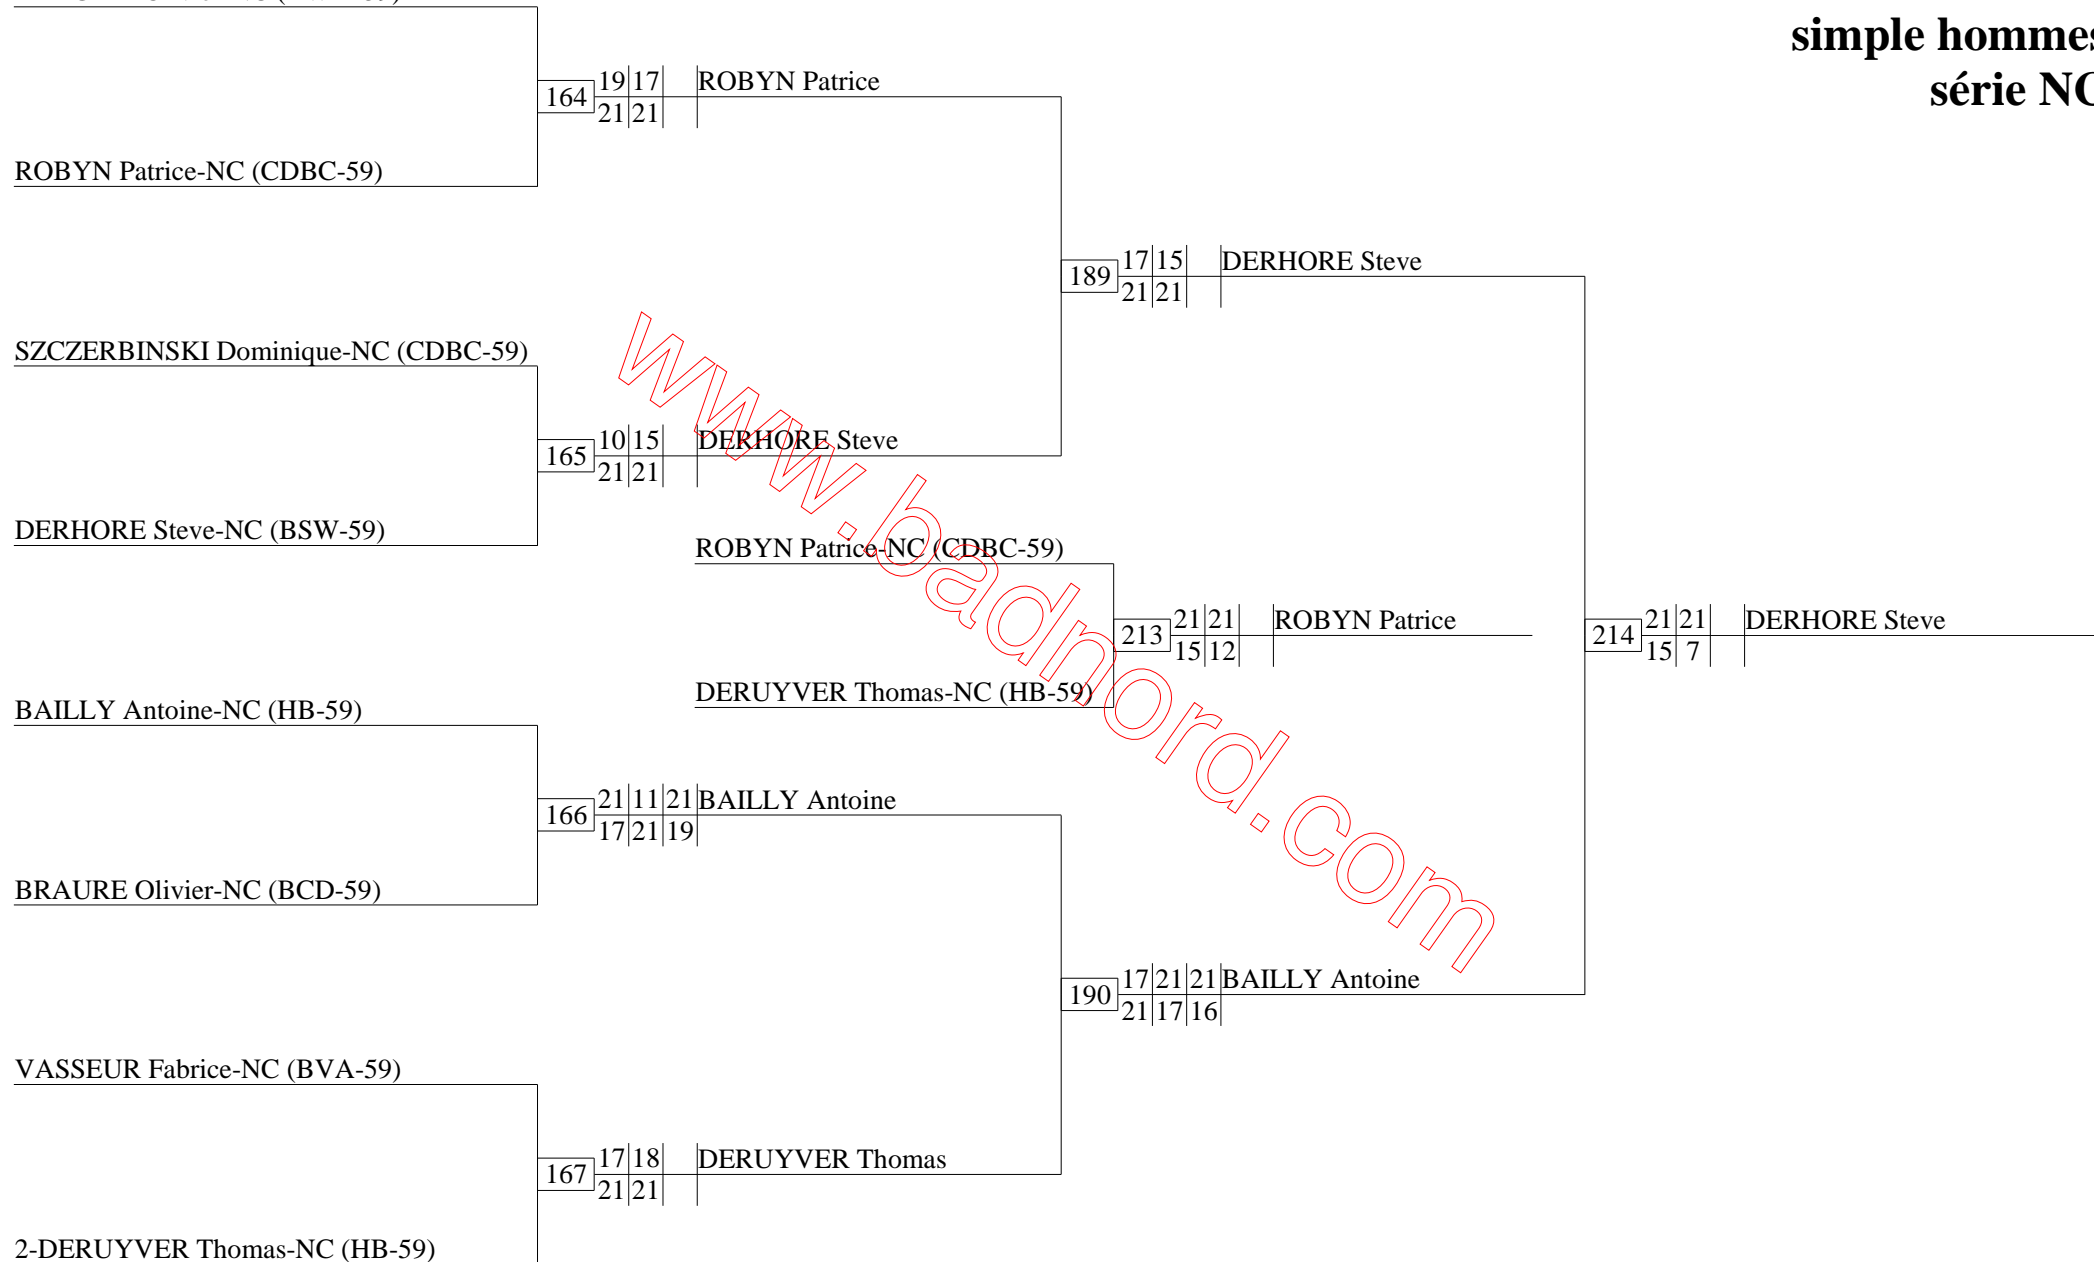

CHAMPIONNAT DEPARTEMENTAL SENIOR ET VETERAN 22-23/10/2010

1-LEGIER Olivier-NC (BWM-59)

simple hommes
série NC