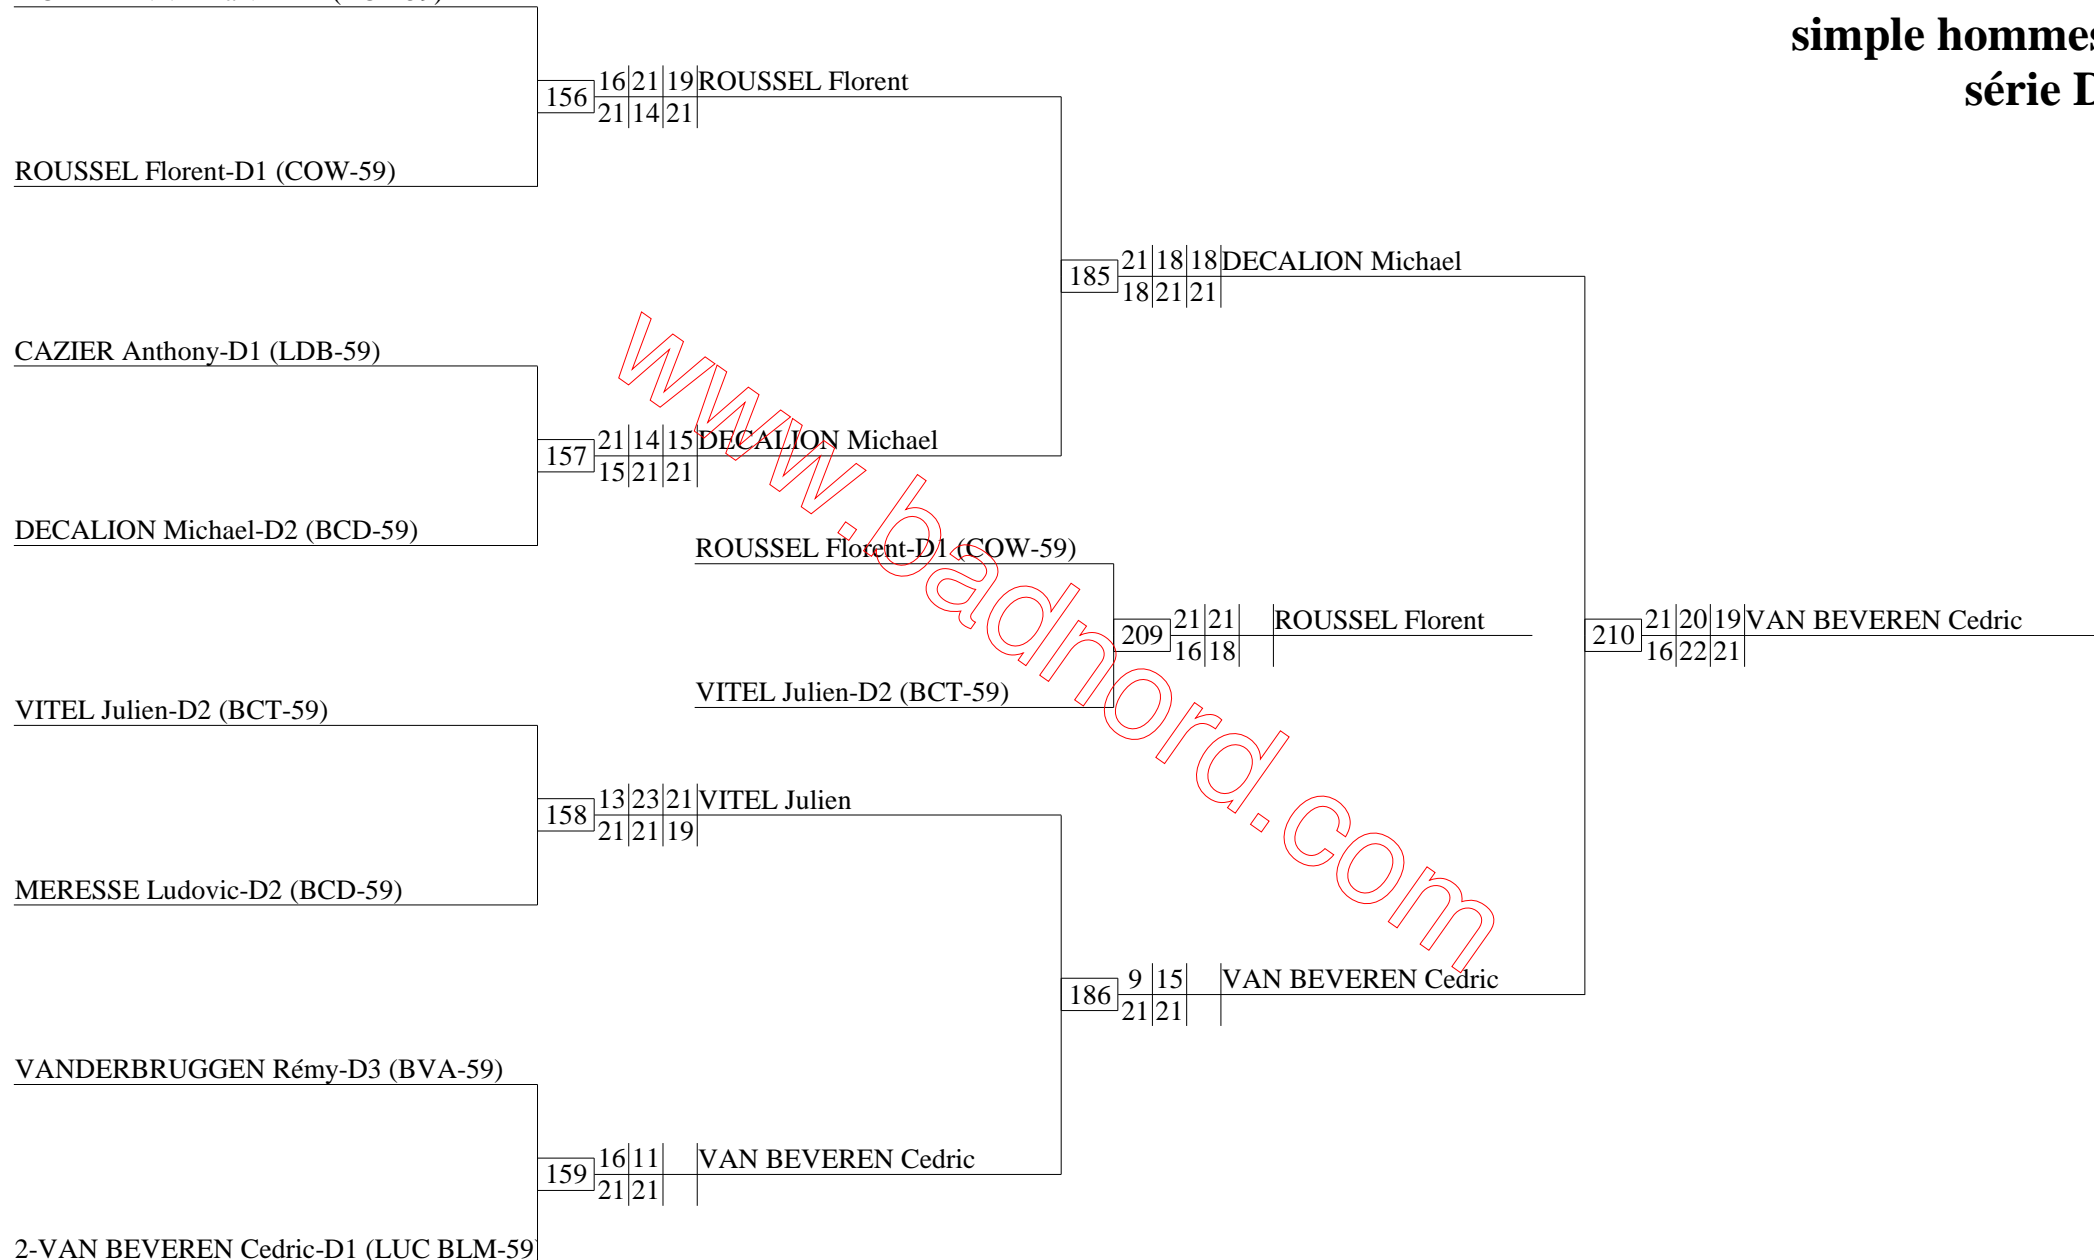

CHAMPIONNAT DEPARTEMENTAL SENIOR ET VETERAN 22-23/10/2010

1-CHABANNE Marvin-D1 (BCR-59)

simple hommes
série D

CHAMPIONNAT DEPARTEMENTAL SENIOR ET VETEI

SD D - PouleA		JORION		SYLABSY		LIAGRE		Vict.	Sets diff.	Pts diff.	Clt	
1-JORION Juliette-D1 (VB-59)	FFBa		99	21 17 21	16 21 14	48	21 21	12 12	2	3	26	1
SYLABSY Nathalie-D2 (BCR-59)	99	16 21 14	21 17 21	FFBa		1	21 23	12 21	1	1	3	2
LIAGRE Camille-D3 (LUC BLM-59)	48	12 12	21 21	1	12 21	21 23	FFBa		0	-4	-29	3

SD D - PouleB		POUILLE		PATANE		COLLARD		Vict.	Sets diff.	Pts diff.	Clt	
2-POUILLE Alexandra-D2 (BCR-59)	FFBa		100	14 15	21 21	49	18 21 21	21 10 13	1	-1	3	2
PATANE Mahe-D2 (BCT-59)	100	21 21	14 15	FFBa		2	21 21	6 7	2	4	42	1
COLLARD Celine-D4 (BCL59-59)	49	21 10 13	18 21 21	2	6 7	21 21	FFBa		0	-3	-45	3