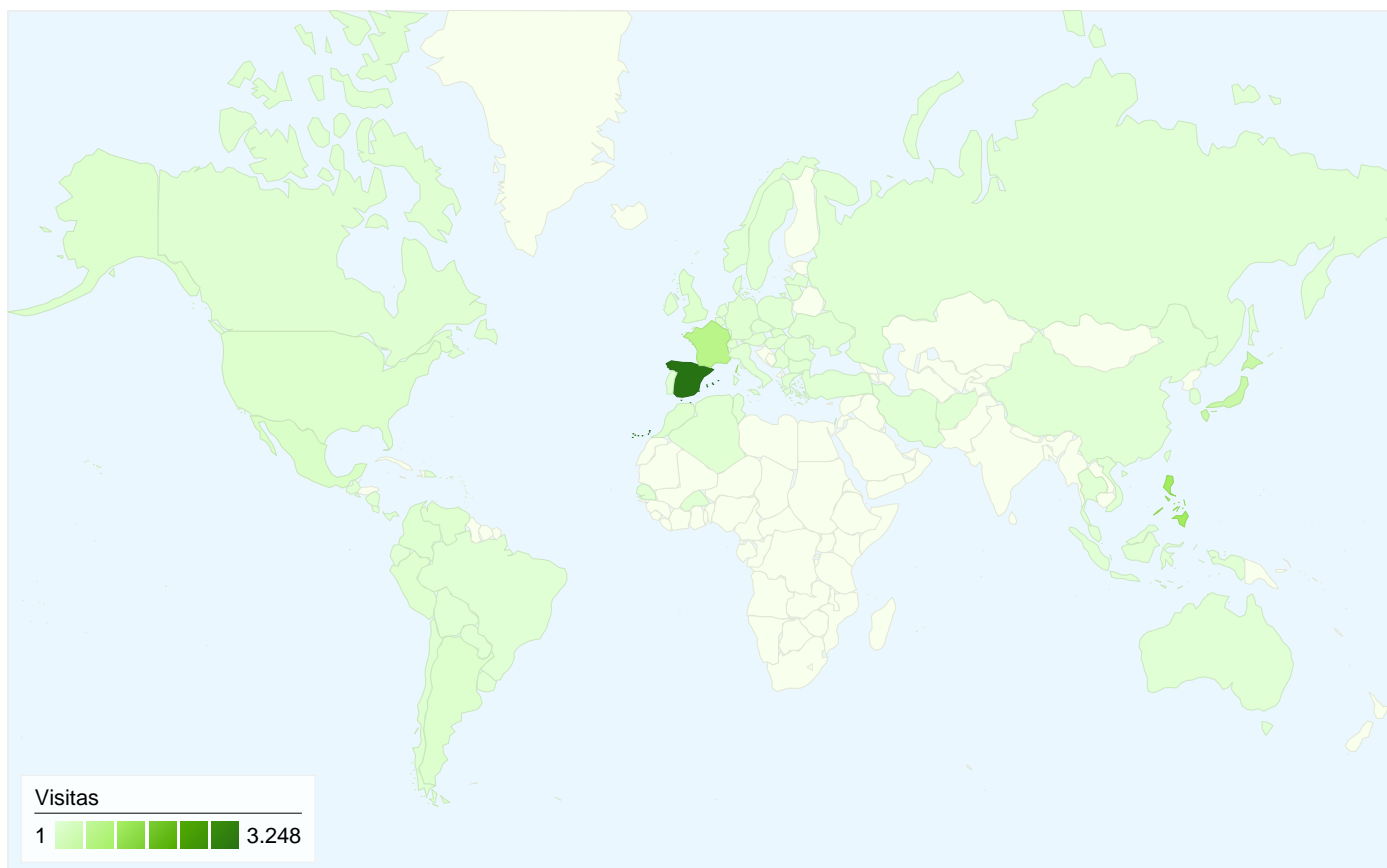

# Gráfico de visitas por ubicación

En comparación con: Sitio

Las 6.389 visitas provinieron de 76 países/territorios.

Uso del sitio

País/territorio	Visitas	Páginas/visita	Promedio de tiempo en el sitio	Porcentaje de visitas nuevas	Porcentaje de abandonos
<b>Spain</b>	<b>3.248</b>	5,49	00:02:46	32,48%	46,40%
<b>Philippines</b>	<b>1.138</b>	2,35	00:04:10	8,26%	52,81%
<b>France</b>	<b>722</b>	3,94	00:01:07	61,91%	68,28%
<b>Japan</b>	<b>430</b>	2,88	00:05:06	3,95%	43,26%
<b>Mexico</b>	<b>118</b>	1,41	00:00:43	93,22%	86,44%
<b>United States</b>	<b>72</b>	4,67	00:02:05	90,28%	75,00%
<b>Argentina</b>	<b>65</b>	1,40	00:00:24	98,46%	83,08%
<b>United Kingdom</b>	<b>64</b>	3,42	00:01:02	20,31%	42,19%
<b>Slovakia</b>	<b>53</b>	2,15	00:03:07	9,43%	52,83%
<b>Colombia</b>	<b>42</b>	1,31	00:00:14	100,00%	88,10%
<b>Chile</b>	<b>38</b>	1,32	00:00:17	97,37%	89,47%
<b>Peru</b>	<b>35</b>	2,20	00:00:36	94,29%	91,43%