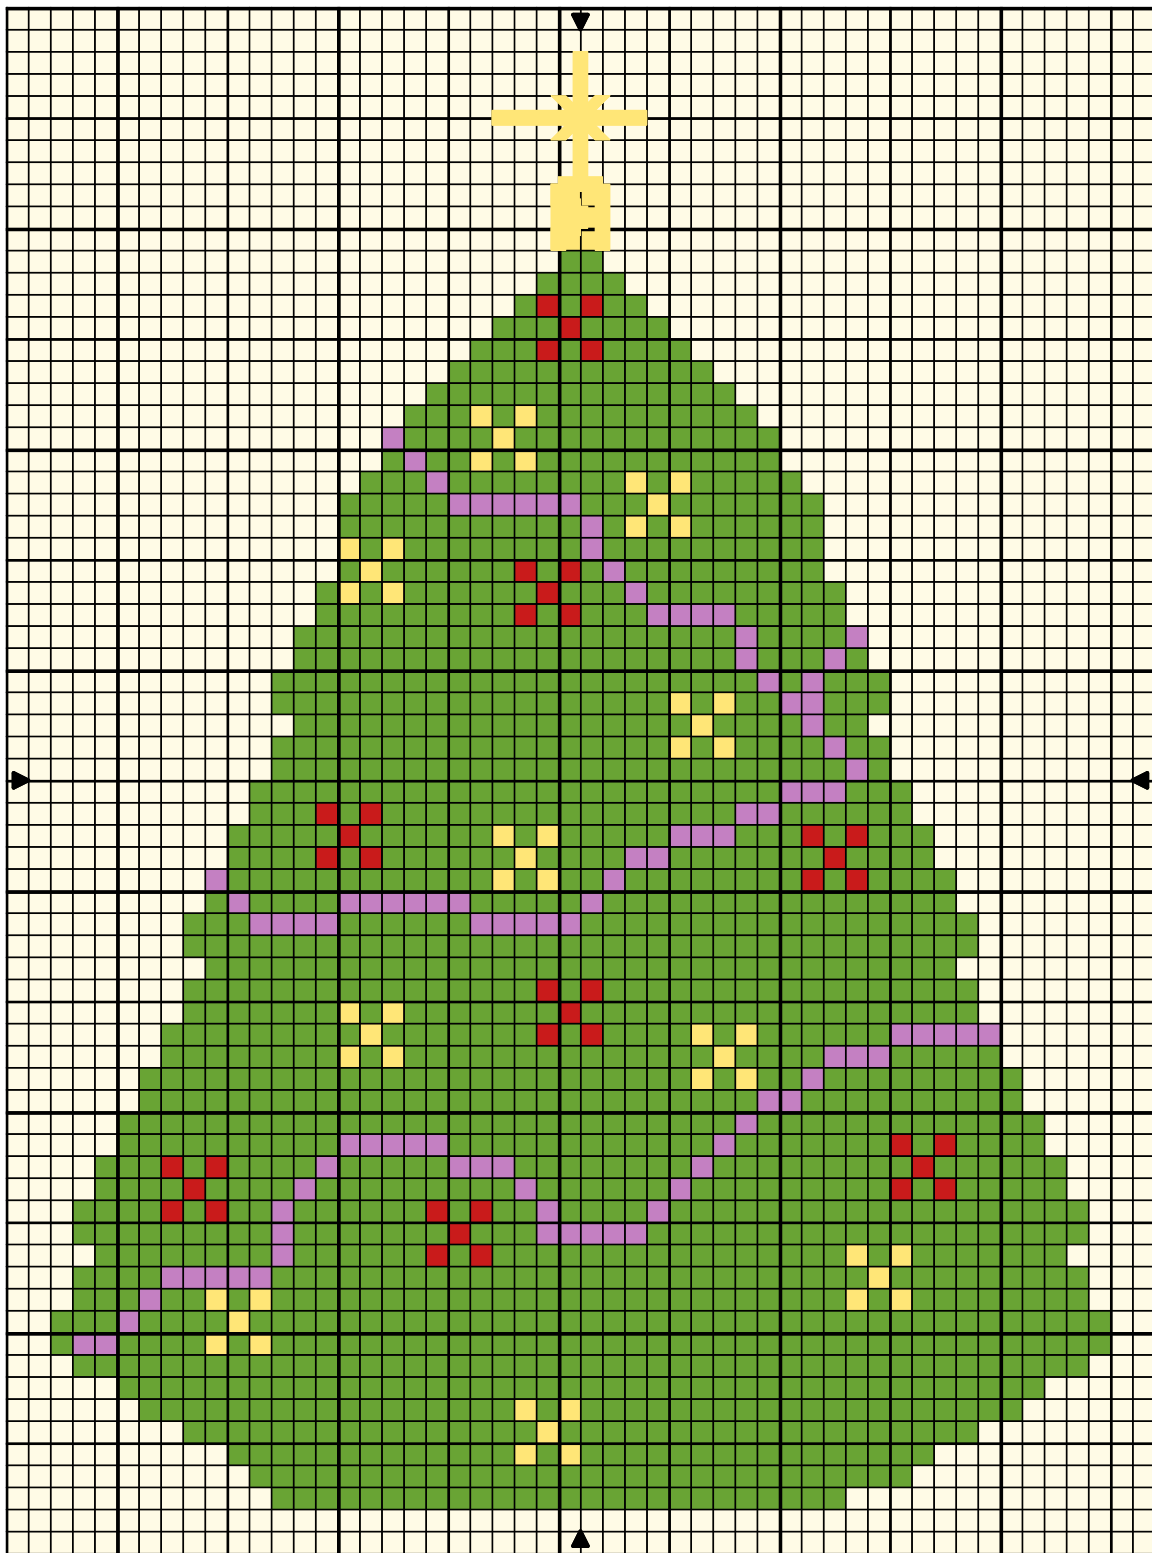

mon sapin

mon sapin

Rouge anglais
Lavande my
Jaune my
Vert printemps

DMC

703

Points arrière

Jaune my

Nombre de points : 48 x 66

Design Area 8.7 x 12.0 cm at 55 sts per 10cm

Dessiné par: yaya

Copyright © <http://yaya44.com>