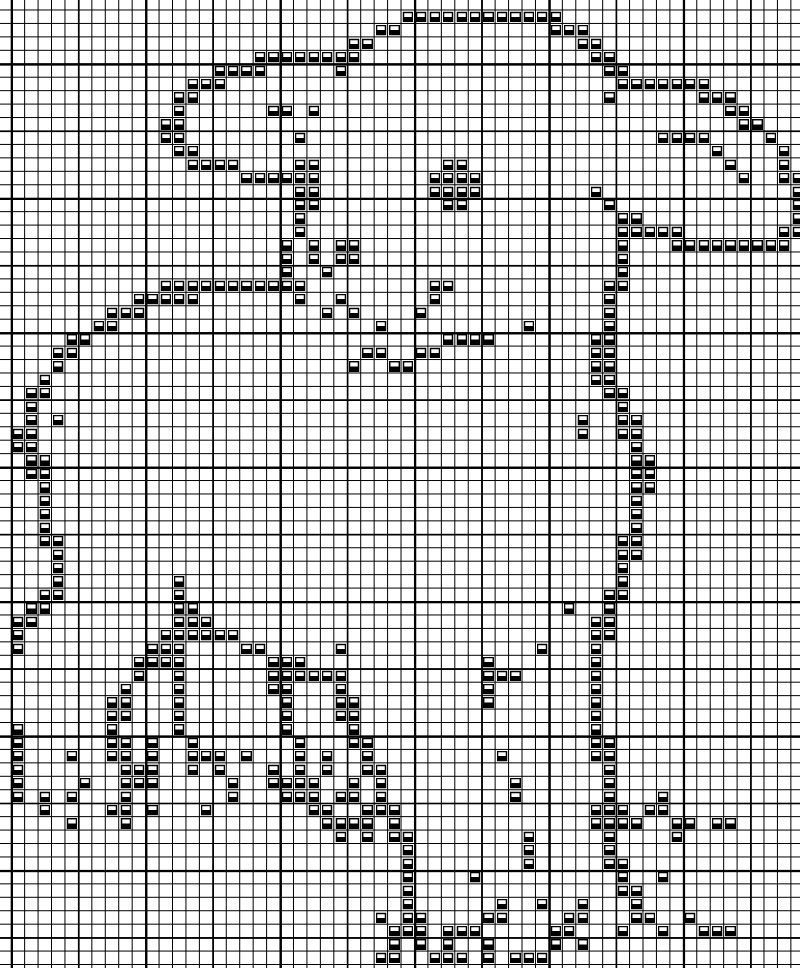

WELCOME

Moulton

Noir	DMC 310	Anchor 403
Teddy	436	
Fer	413	

Nombre de points : 103 x 118

Note : Toute reproduction interdite  
propriété du site <http://yaya44.com>

Dessiné par: Yannick M pour

Copyright © 2008 <http://yaya44.com>