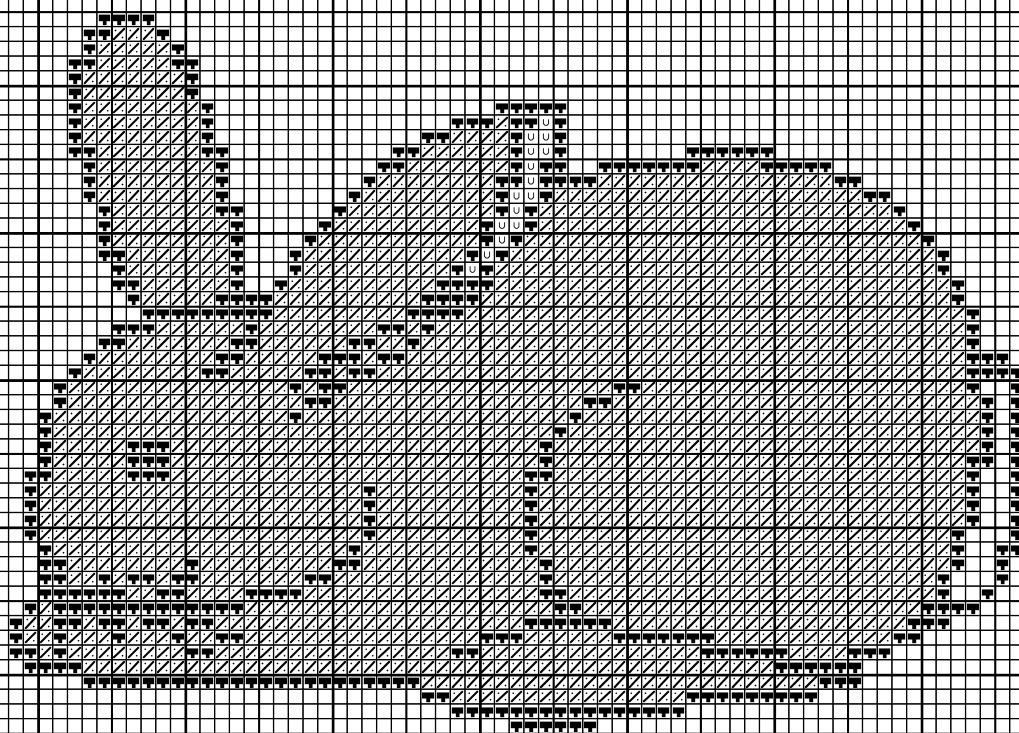

L'omme

Lapin

Noir	DMC 310	Anchor 403
Teddy	436	
Plomb	414	
Rose guimauve	151	
Ficelle	613	