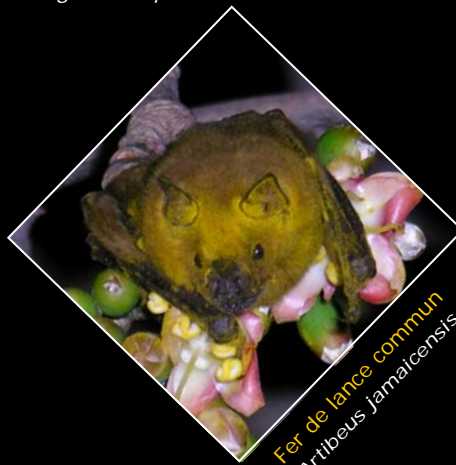

# Les chauves-souris de la Guadeloupe

Brachyphyllé des Antilles  
*Brachyphylla cavernarum*

Tadaride du Brésil  
*Tadarida brasiliensis*

Noctillon pêcheur  
*Noctilio leporinus*

Ptéronote de Davy  
*Pteronotus davyi*

Monophylle des Petites Antilles  
*Monophyllus plethodon*

Sérotine de la Guadeloupe  
*Eptesicus guadeloupensis*

Ardops des Petites Antilles  
*Ardops nichollsi*

Une biodiversité à préserver !

Fer de lance commun  
*Artibeus jamaicensis*

Molosse commun  
*Molossus molossus*

Chiroderme de la Guadeloupe  
*Chiroderma improvisum*

Sturnire de la Guadeloupe  
*Sturnira thomasi*

Murin de la Dominique  
*Myotis dominicensis*

Natalide paillé  
*Natalus stramineus*