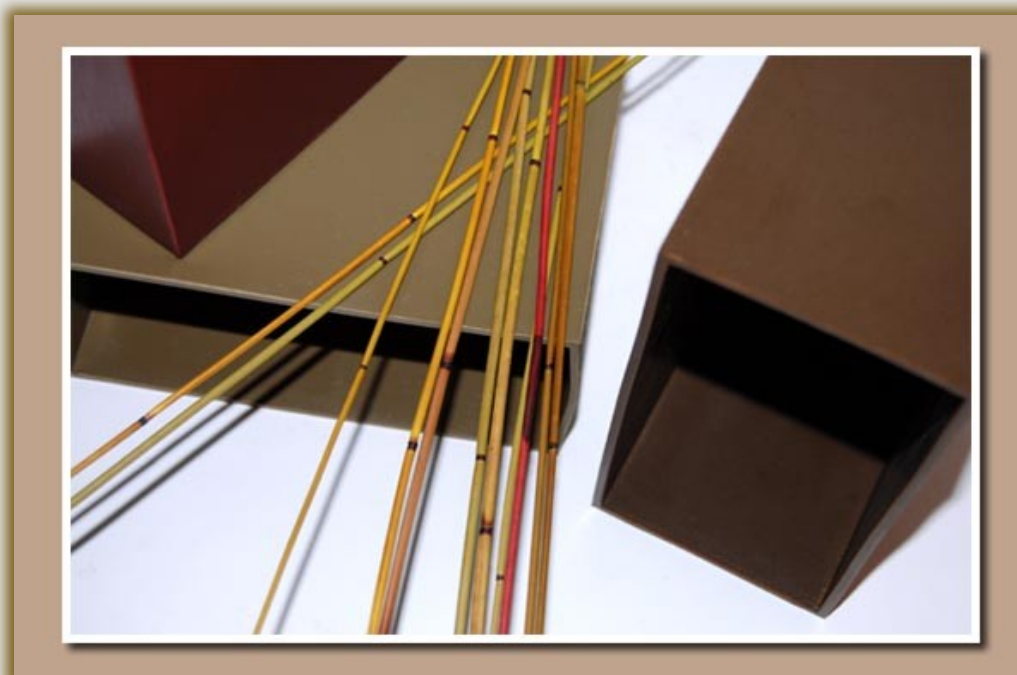

Pour tous renseignements complémentaires à ce produit, contactez-nous à cette adresse:

contact@grainedenature.com

Envie de faire partager ce produit avec vos amis? Il vous suffit simplement de retourner par courriel cette brochure ou de l'imprimer.