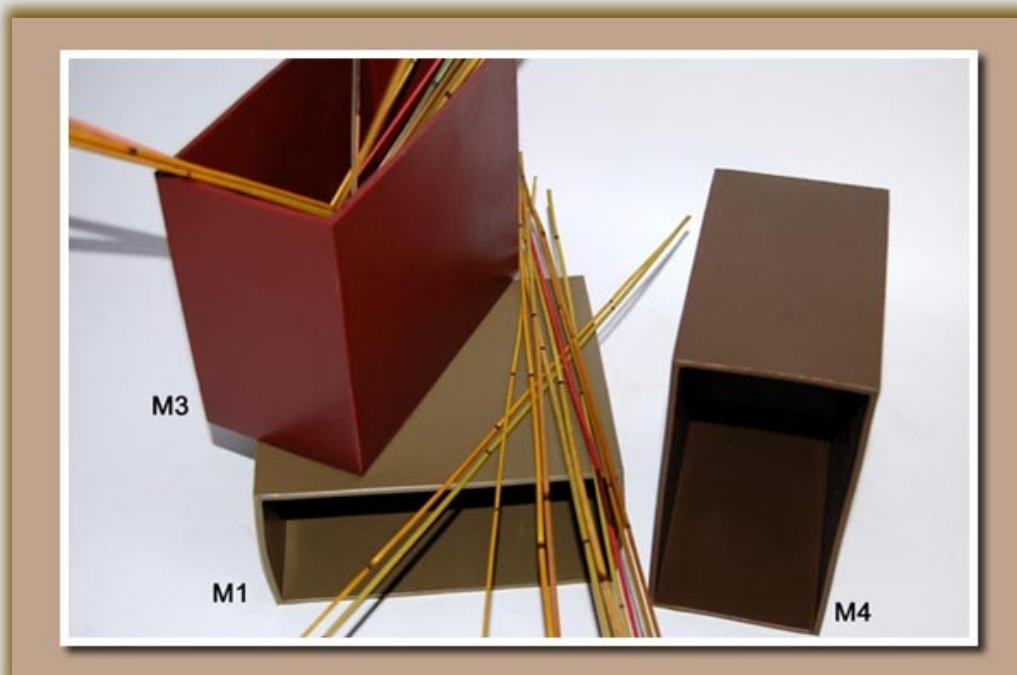

Pour tous renseignements complémentaires à ce produit, contactez-nous à cette adresse:

contact@grainedenature.com

Envie de faire partager ce produit avec vos amis? Il vous suffit simplement de retourner par courriel cette brochure ou de l'imprimer.