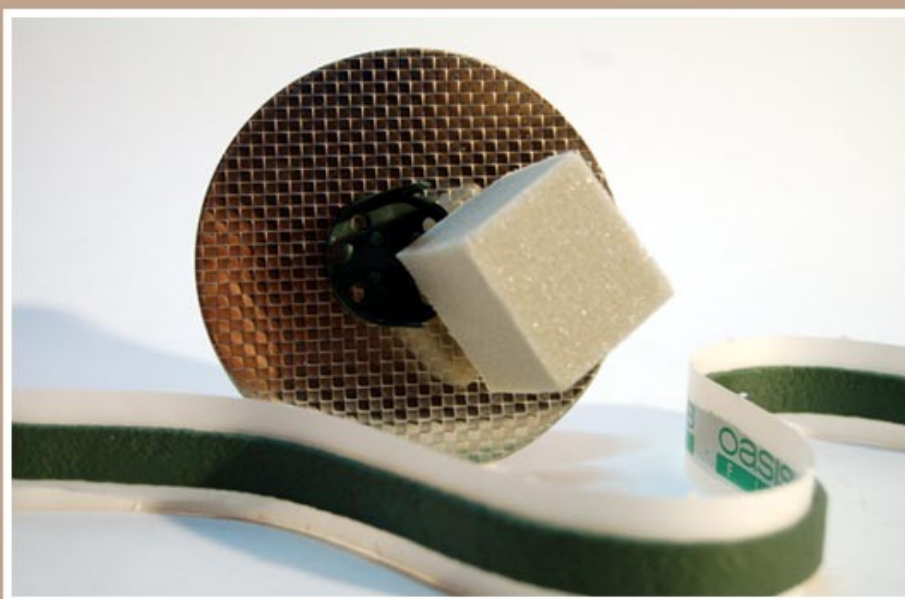

## ®Oasis patafix:

L'Oasis® patafix est une pâte à coller malléable. Elle sert entre autre à fixer les pinholders (voir photo ci-dessus), supports pour vos compositions florales, centres de tables...Il vous suffit de prélever un petit morceau, de le chauffer entre vos doigts et de le placer à l'endroit du collage souhaité. Cette pâte résiste à l'eau!

Vendue en longueur d'1 m:

- Dimensions: 1cm x L 1m
- Couleur: vert

Prix TTC: 4,00€ le mètre

Pour tous renseignements complémentaires à ce produit, contactez-nous à cette adresse:

[contact@grainedenature.com](mailto:contact@grainedenature.com)