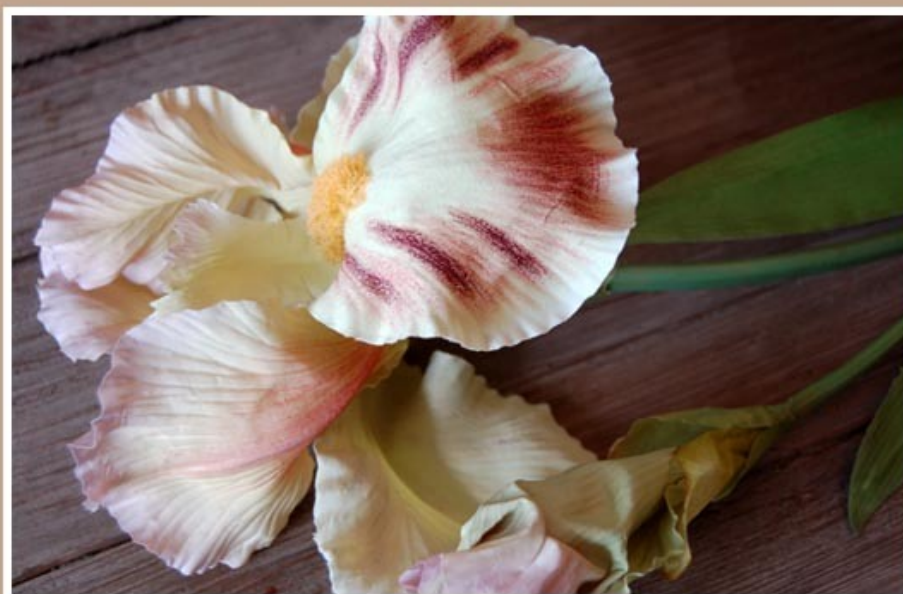

## Iris:

Une note fantaisiste pour cet **iris bicolore**: pétales jaunes très doux et sépales lilas rosé tendre:

- Dimensions: L 80cm

Prix TTC: 14,00€ l'unité

Pour tous renseignements complémentaires à ce produit, contactez-nous à cette adresse: