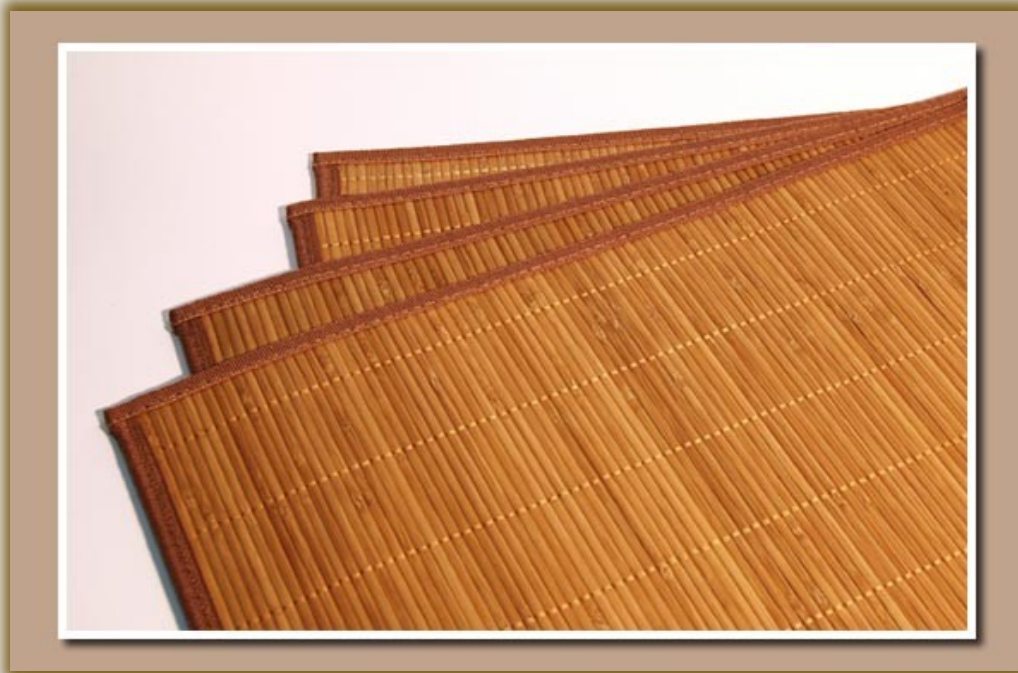

2,90€

Set de table bambou:

Set de table en bambou et sous-couche en mousse, vendu à l'unité:

- Dimensions: L 47cm x 33 cm

Prix TTC: 2,90€ l'unité

Pour tous renseignements complémentaires à ce produit, contactez-nous à cette adresse: