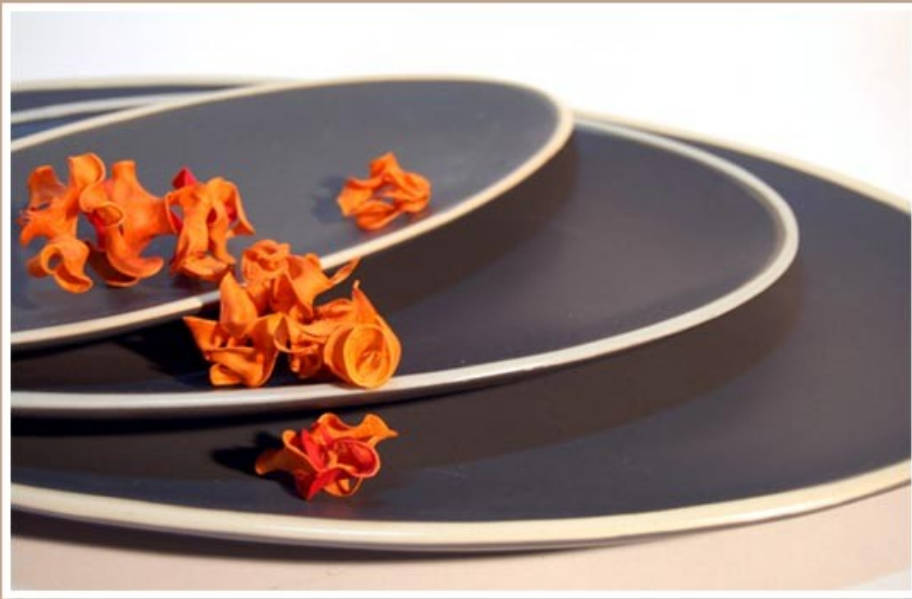

Plats ovales slate:

Cet ensemble "Slate" est composé de 3 plats ovales en céramique, ardoise et bordure ivoire:

- Dimensions: L 40cm x 22 x H 3cm

Prix TTC: 38,25€ le lot

Pour tous renseignements complémentaires à ce produit, contactez-nous à cette adresse: