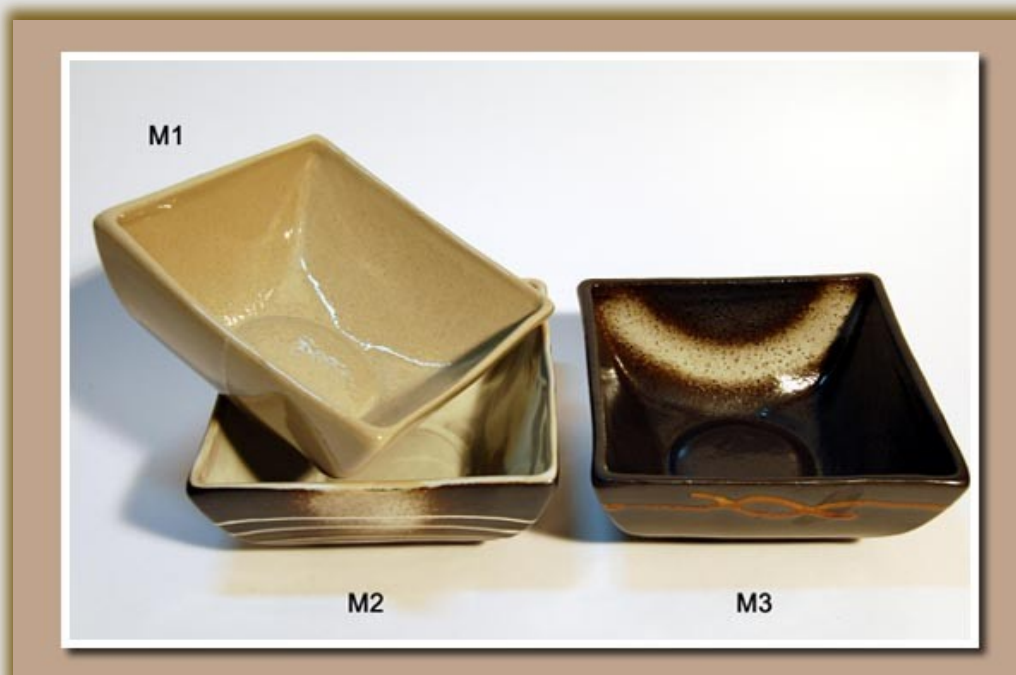

Pour tous renseignements complémentaires à ce produit, contactez-nous à cette adresse:

contact@grainedenature.com

Envie de faire partager ce produit avec vos amis? Il vous suffit simplement de retourner par courriel cette brochure ou de l'imprimer.