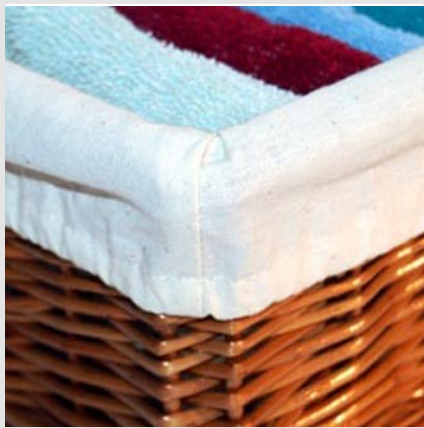

Catalogue 2010

Vannerie

Catalogue 2010

Manne de rangement

17,00€

Commander

Très jolie **manne de rangement** en osier, finition osier vernis clair et doublée coton.

Vendue à l'unité:

- Dimensions: **L 37cm x 23 x H 15cm**

Prix TTC: **17,00€** l'unité

Vannerie

Catalogue 2010

Panier à linge

67,00€

Commander

Panier à linge en osier, finition osier clair vernis et intérieur doublé 100% coton. Doublure coton déhoussable pour un lavage plus aisé: