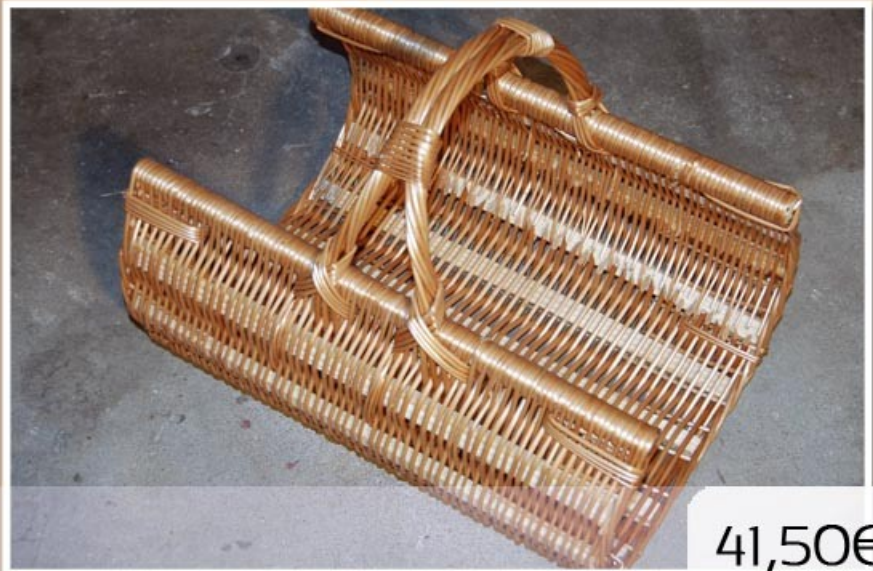

- Dimensions: **L 46cm x 34 x H 60cm**

Prix TTC: **67,00€** l'unité

Vannerie

Catalogue 2010

64,00€

Manne en rotin

Commander

Manne de rangement rectangulaire avec poignées ajourées, finition rotin antique:

- Dimensions: **Ø 30cm x H 48cm**

Prix TTC: **46,20€** l'unité

Vannerie

Catalogue 2010

Panier à bûches

Commander

41,50€

L'hiver étant là, plutôt que de sortir affronter le froid pour rentrer les bûches, disposez-en quelques unes dans ce panier à bûches en osier clair: