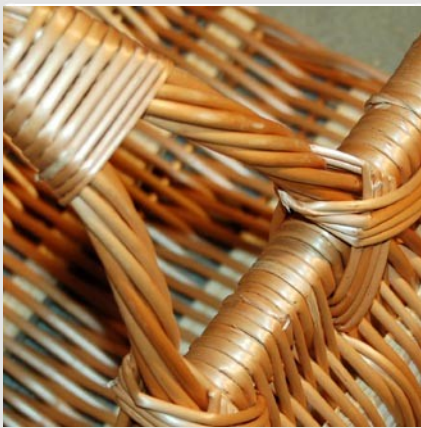

- Dimensions: **Ø 30cm x H 48cm**

Prix TTC: **46,20€** l'unité

Vannerie

Catalogue 2010

Panier à bûches

Commander

41,50€

L'hiver étant là, plutôt que de sortir affronter le froid pour rentrer les bûches, disposez-en quelques unes dans ce panier à bûches en osier clair: