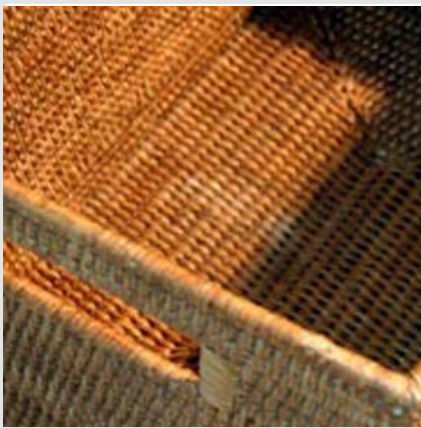

- Dimensions: **L 46cm x 34 x H 60cm**

Prix TTC: **67,00€** l'unité

Vannerie

Catalogue 2010

64,00€

Manne en rotin

Commander

Manne de rangement rectangulaire avec poignées ajourées, finition rotin antique: