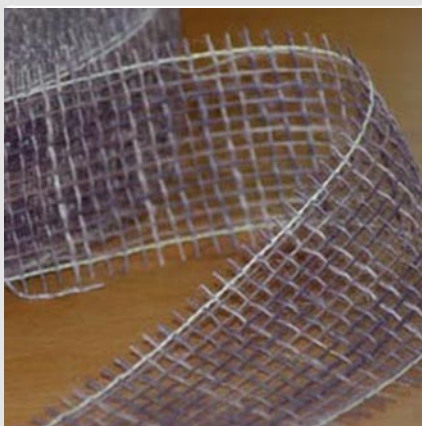

Prix TTC: 2,50 à 6,50€ l'unité

Loisirs créatifs

Catalogue 2010

Toile de jute

1,80€

Commander

Ce **ruban de toile de jute** violine sera l'accessoire idéal pour nouer, lier, habiller vos boîtes, bouquets et compositions florales.

Vendu en longueur de 2m:

- Dimensions: **largeur 25mm x 2m**

Prix TTC: **1,80€** les 2 mètres

Loisirs créatifs

Catalogue 2010

Corde brune

Commander

Nouer élégamment ces bouquets séchés grâce à cette *corde brune* tâchetée.
Vendue en longueur de 2m: