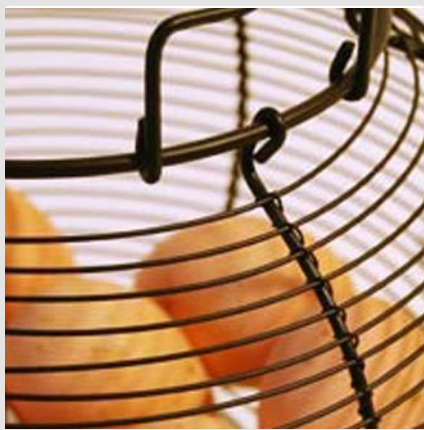

## Panier à oeufs

17,50€

Commander

Panier à oeufs ou à salade, à suspendre pour "surprendre" ou à poser; finition métal vieilli. Pratique, sa poignée amovible!

- Dimensions: Ø 24cm x H 29cm (poignée comprise)