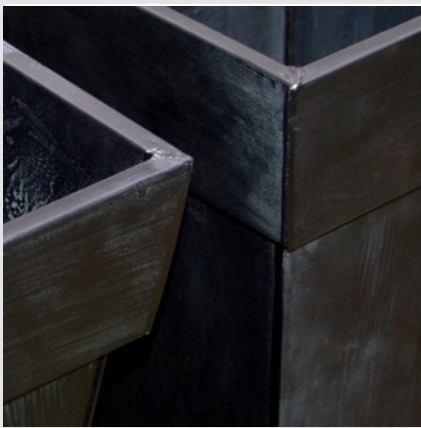

Catalogue 2010

Vase cône en zinc noir

Commander