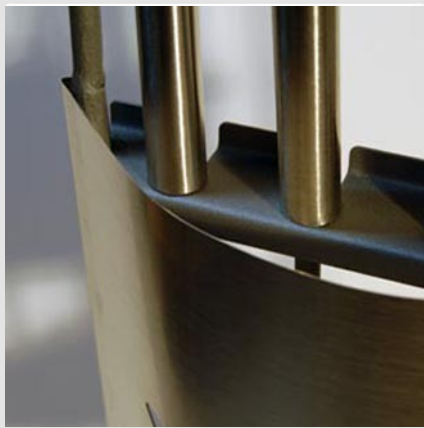

GN

Catalogue 2010

Valet de cheminée

Commander

Une ligne contemporaine pour ce **valet de cheminée** composé d'un support vertical gris anthracite avec dossieret cintré en acier brossé et 4 accessoires [poignées acier brossé]:

- Dimensions: **H 66cm x 23,5x 15cm**

Prix TTC: **69,90€** l'unité

Collection métal