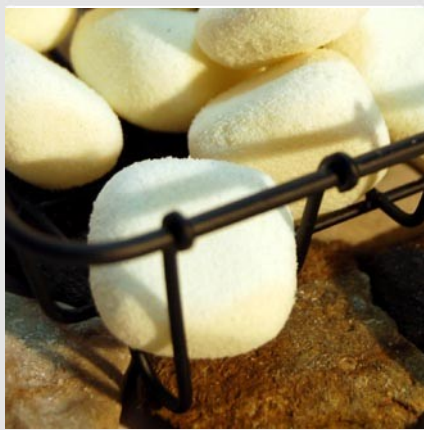

Commander

Corbeille porte savon en métal. Vendue sans accessoires.

- Dimensions: L 15cm x 11 x H 6cm

Prix TTC: 3,00€ l'unité

Collection métal