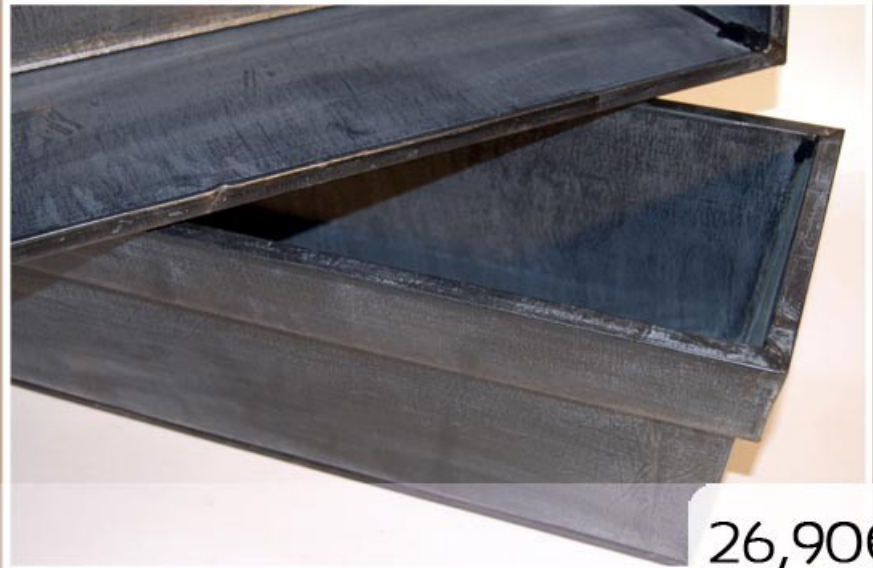

Catalogue 2010

Jardinière en zinc noir

26,90€