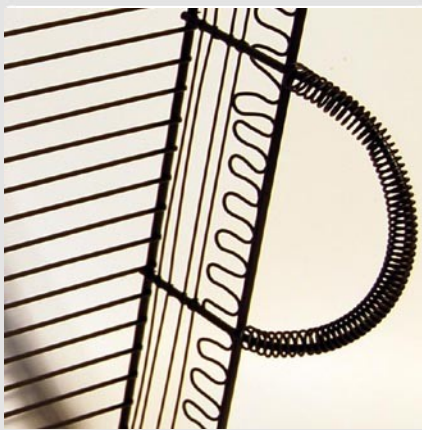

Prix TTC: 17,50€ l'unité

Collection métal

Catalogue 2010

24,00€

Plateau

Commander

Plateau métallique noir pour servir ou desservir votre table, disposer des fleurs...

- Dimensions: L 48cm x 33 x H 6cm