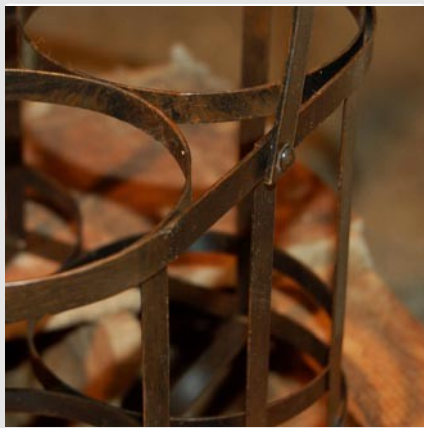

Commander

Casier porte bouteilles métallique et sa poignée en bois amovible, contenance de 6 bouteilles;

- Dimensions: L 33cm x 21,5 x H 36,5cm
- Finition: métal vieilli brun/noir

Prix TTC: 32,00€ l'unité

Collection métal