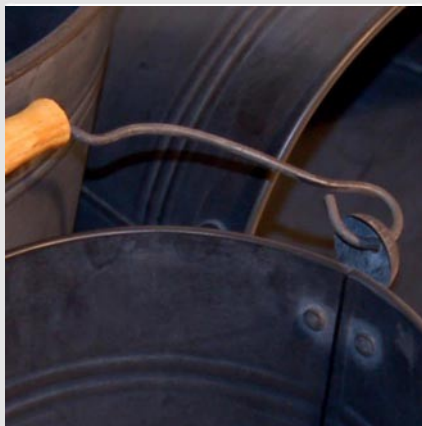

## Seau en zinc

19,00€

Commander

Seau finition zinc noir et poignée en bois, existe en 3 tailles:

- Taille T1: Ø 30cm x H 31cm
- Taille T2: Ø 27cm x H 28cm
- Taille T3: Ø 22cm x H 23cm

Prix TTC: 14,00 à 19,00€ l'unité