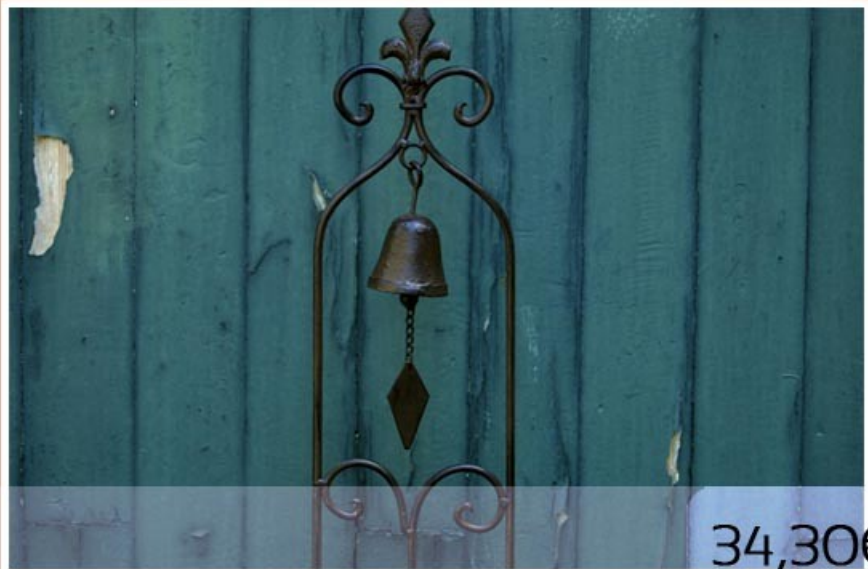

Cloche de jardin

34,30€