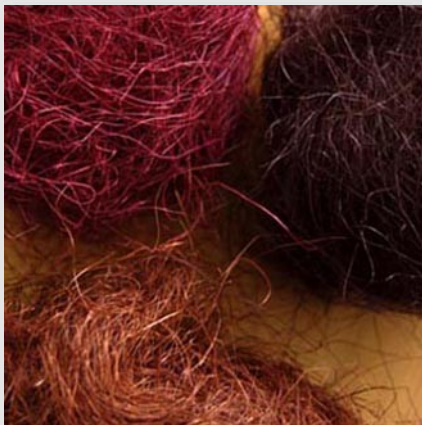

Fibre de sisal

2,50€

Commander

Le **sisal** est une fibre végétale naturelle dont l'intérêt se porte sur le fait qu'elle agrmente vos compositions florales en leur donnant du relief et du volume. Se décline en 3 couleurs: