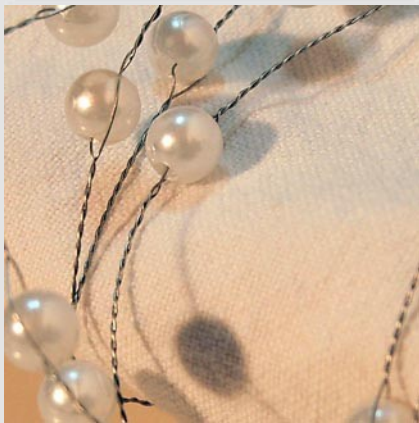

Perles de nacre

4,00€

Commander

Perles blanches sur fil métal nacré. Ce fil de perles peut habiller (envelopper) un vase, une serviette de table, un centre de table, etc...

Vendues en sachet individuel :

- Dimensions: perles $\varnothing$ 8 mm x long. 3 m
- Finitions: nacre blanche et fil métal souple

Prix TTC: 4,00€ l'unité