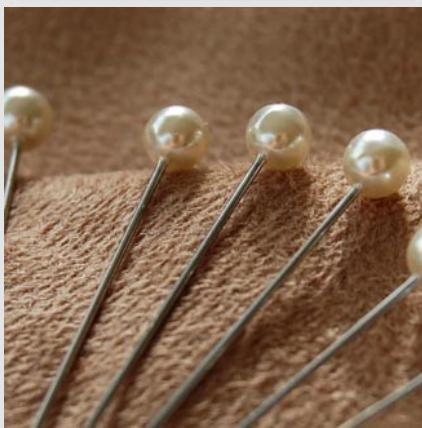

Prix TTC: 1,60€ le lot

Accessoires déco

Catalogue 2010

2,50€

Épingle nacrée

Commander

Épingles nacrées à tête ronde.
Vendues en lot de 40 épingles:

- Dimensions: L 55mm
- Tête d'épingle: Ø 5mm

Perles blanches sur fil métal nacré. Ce fil de perles peut habiller (envelopper) un vase, une serviette de table, un centre de table, etc...

Vendues en sachet individuel :

- Dimensions: perles \varnothing 8 mm x long. 3 m
- Finitions: nacre blanche et fil métal souple