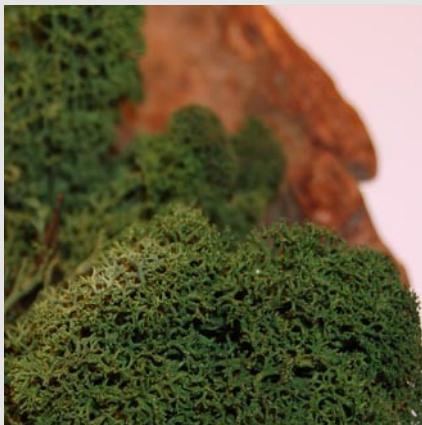

- Dimension des galets: **de 2 à 4cm**

Prix TTC: **2,50€** le sachet

Accessoires déco

Catalogue 2010

Mousse naturelle

Mousse naturelle vert mousse

3,20€

Commander