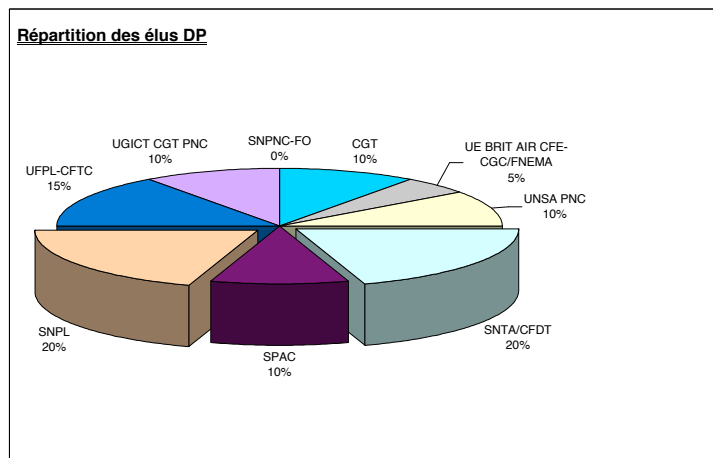

**RESULTATS DES ELECTIONS du 15 septembre 2009
DELEGUES DU PERSONNEL**

Collèges	Nbre électeurs	Nbre de Votants	%	Votes Blancs ou Nuls	Suffrages valab. Exprimés										
EMPLOYES-OUVRIERS						CGT	SNTA/CFDT								
Titulaires	121	94	77,69%	2	92	40	43,48%	52	56,52%						
Suppléants	121	93	76,86%	2	91	36	39,56%	55	60,44%						
A.M. - Tech - PNC - PNT						CGT	SNTA/CFDT		UE BRIT AIR CFE-CGC/FNEMA		UNSA				
Titulaires	1105	873	79,00%	6	867	113	13,03%	109	12,57%	59	6,81%	88	10,15%		
Suppléants	1105	881	79,73%	5	876	109	12,44%	120	13,70%	68	7,76%	82	9,36%		
						SNPNC-FO	UGICT CGT PNC		SPAC		SNPL France ALPA		UFPL-CFTC		
						46	5,31%	119	13,73%	80	9,23%	126	14,53%	133	15,34%
						38	4,34%	122	13,93%	88	10,05%	127	14,50%	122	13,93%

Soit par Syndicat :

TITULAIRES	O/E	CADRES	Total	Tit/Supp	Nb d'élus
CGT		1	1	CGT	2
UE BRIT AIR CFE-CGC/FNEMA			0	UE BRIT AIR CFE-CGC/FNEMA	1
UNSA PNC		1	1	UNSA PNC	2
SNTA/CFDT	1	1	2	SNTA/CFDT	4
SPAC		1	1	SPAC	2
SNPL		2	2	SNPL	4
UFPL-CFTC		2	2	UFPL-CFTC	3
UGICT CGT PNC		1	1	UGICT CGT PNC	2
SNPNC-FO			0	SNPNC-FO	0
TOTAL			10		20