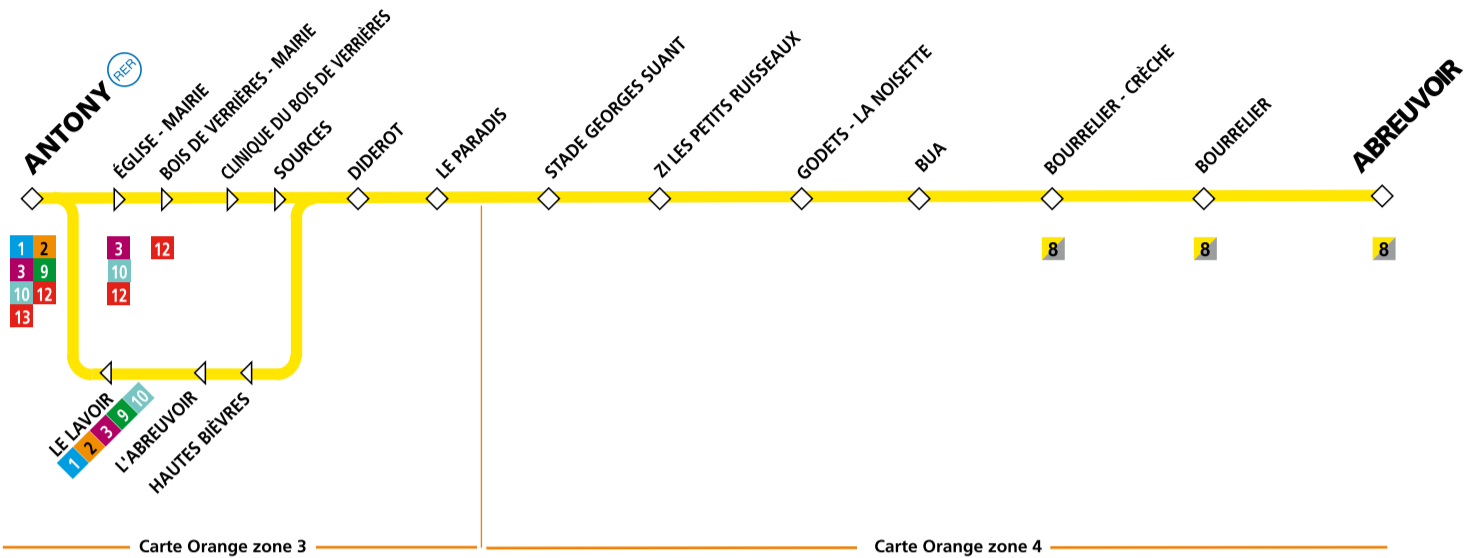

LES TITRES DE TRANSPORT

Vous voyagez régulièrement :

➤ **CARTE ORANGE**

- Hebdomadaire : du lundi au dimanche inclus
  Zones 3 - 4 : 15,00 €
- Mensuelle : du 1er au dernier jour du mois
  Zones 3 - 4 : 49,10 €

➤ **CARTE INTÉGRALE**

- Annuelle : Zones 3 - 4 : 496,10 €

➤ **CARTE IMAGINE "R"**

- Collégiens et lycéens : 2 Zones : 278,40 €
- Étudiants : 2 Zones : 278,40 €

Les titres de transport doivent être validés lors de l'accès à bord des véhicules

Tarifs valables à compter du 1er juillet 2007 susceptibles de modifications

Vous voyagez occasionnellement :

➤ **TICKET t+**

Utilisable sur l'ensemble des lignes de bus, le TICKET t+ est valable 1h30 et permet d'effectuer des correspondances entre lignes de bus.

- Le TICKET t+ : 1,50 €
- Le carnet plein tarif : 11,10 €
- Le carnet ½ tarif* : 5,55 €

Attention le TICKET t+ ne permet pas l'aller retour sur la même ligne ni les interruptions de trajet sur la même ligne.

1. *Le demi-tarif est ouvert aux :
2. Enfants entre 4 et 9 ans,
   - Titulaires de la carte de l'Office National des Anciens Combattants,
   - Titulaires de la carte SNCF famille nombreuse.

8

Antony (RER) ↔ Verrières-le-Buisson

12 Lignes Paladin en passage ◊ Arrêt desservi dans les deux sens ▷ Arrêt desservi dans un seul sens

DU LUNDI AU VENDREDI

Arrivées des RER de Paris	6:16	6:39	7:01	7:16	7:41	8:01	8:21	8:39	9:01	15:46	16:09	16:31	16:46	17:11	17:31	17:51	18:11	18:31	18:51	19:11	19:26
Antony RER	6:30	6:50	7:10	7:30	7:50	8:10	8:30	8:50	9:10	16:00	16:20	16:40	17:00	17:20	17:40	18:00	18:20	18:40	19:00	19:20	19:40
Église - Mairie	6:31	6:51	7:11	7:31	7:51	8:11	8:31	8:52	9:12	16:01	16:21	16:41	17:01	17:22	17:42	18:02	18:21	18:41	19:01	19:21	19:41
Bois de Verrières - Mairie	6:33	6:53	7:13	7:33	7:53	8:13	8:33	8:54	9:14	16:03	16:23	16:43	17:03	17:24	17:44	18:04	18:23	18:43	19:03	19:23	19:43
Clinique du Bois de Verrières	6:34	6:54	7:14	7:34	7:54	8:14	8:34	8:55	9:15	16:04	16:24	16:44	17:04	17:25	17:45	18:05	18:24	18:44	19:04	19:24	19:44
Sources	6:35	6:55	7:15	7:35	7:55	8:15	8:35	8:56	9:16	16:05	16:25	16:45	17:05	17:26	17:46	18:06	18:25	18:45	19:05	19:25	19:45
Diderot	6:36	6:56	7:16	7:36	7:56	8:16	8:36	8:57	9:17	16:06	16:26	16:46	17:06	17:27	17:47	18:07	18:26	18:46	19:06	19:26	19:46
Le Paradis	6:37	6:57	7:17	7:37	7:57	8:17	8:37	8:58	9:18	16:07	16:27	16:47	17:07	17:28	17:48	18:08	18:27	18:47	19:07	19:27	19:47
Stade Georges Suant	6:38	6:58	7:18	7:38	7:58	8:18	8:38	8:59	9:19	16:08	16:28	16:48	17:08	17:29	17:49	18:09	18:28	18:48	19:08	19:28	19:48
ZI Les Petits Ruisseaux	6:39	6:59	7:19	7:39	7:59	8:19	8:39	9:00	9:20	16:09	16:29	16:49	17:09	17:30	17:50	18:10	18:29	18:49	19:09	19:29	19:49
Godets - La Noisette	6:42	7:02	7:22	7:42	8:02	8:22	8:42	9:03	9:23	16:12	16:32	16:52	17:12	17:33	17:53	18:13	18:32	18:52	19:12	19:32	19:52
Bua	6:43	7:03	7:23	7:43	8:03	8:23	8:43	9:04	9:24	16:13	16:33	16:53	17:13	17:34	17:54	18:14	18:33	18:53	19:13	19:33	19:53
Bourrellier - Crèche	6:44	7:04	7:24	7:44	8:04	8:24	8:44	9:05	9:25	16:14	16:34	16:54	17:14	17:35	17:55	18:15	18:34	18:54	19:14	19:34	19:54
Bourrellier	6:45	7:05	7:25	7:45	8:05	8:25	8:45	9:06	9:26	16:15	16:35	16:55	17:15	17:36	17:56	18:16	18:35	18:55	19:15	19:35	19:55
Abreuvoir	6:46	7:06	7:26	7:46	8:06	8:26	8:46	9:07	9:27	16:16	16:36	16:56	17:16	17:37	17:57	18:17	18:36	18:56	19:16	19:36	19:56