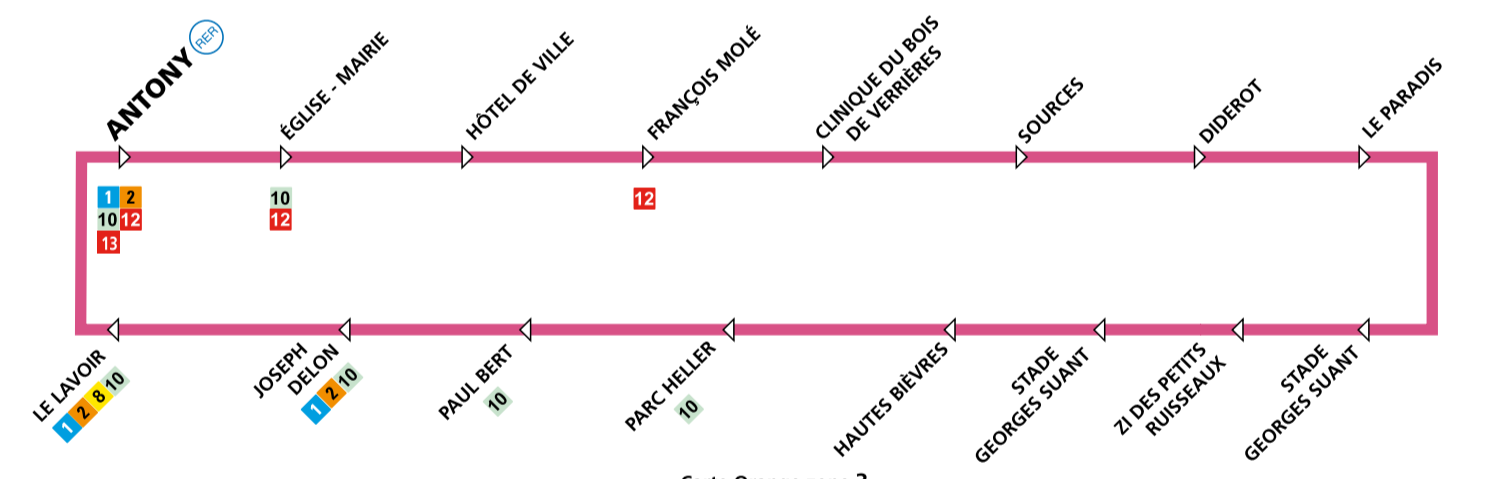

8

Antony <-> Centre-ville <-> Quartier Le Paradis <-> Antony

NAVETTE PARADIS

1 Lignes Paladin en passage   ◊ Arrêt desservi dans les deux sens   ▷ Arrêt desservi dans un seul sens

DU LUNDI AU SAMEDI

Arrivées des RER de Paris	10:01	10:31	11:01	11:31	12:01	12:31	13:01	13:31	14:01	14:31	15:01
Antony RER	10:15	10:45	11:15	11:45	12:15	12:45	13:15	13:45	14:15	14:45	15:15
Église - Mairie	10:17	10:47	11:17	11:47	12:17	12:47	13:17	13:47	14:17	14:47	15:17
Hôtel de Ville	10:18	10:48	11:18	11:48	12:18	12:48	13:18	13:48	14:18	14:48	15:18
François Molé	10:19	10:49	11:19	11:49	12:19	12:49	13:19	13:49	14:19	14:49	15:19
Clinique du Bois de Verrières	10:20	10:50	11:20	11:50	12:20	12:50	13:20	13:50	14:20	14:50	15:20
Sources	10:21	10:51	11:21	11:51	12:21	12:51	13:21	13:51	14:21	14:51	15:21
Diderot	10:22	10:52	11:22	11:52	12:22	12:52	13:22	13:52	14:22	14:52	15:22
Le Paradis	10:23	10:53	11:23	11:53	12:23	12:53	13:23	13:53	14:23	14:53	15:23
Stade Georges Suant	10:24	10:54	11:24	11:54	12:24	12:54	13:24	13:54	14:24	14:54	15:24
ZI les Petits Ruisseaux	10:25	10:55	11:25	11:55	12:25	12:55	13:25	13:55	14:25	14:55	15:25
Stade Georges Suant	10:26	10:56	11:26	11:56	12:26	12:56	13:26	13:56	14:26	14:56	15:26
Hautes Bièvres	10:28	10:58	11:28	11:58	12:28	12:58	13:28	13:58	14:28	14:58	15:28
Parc Heller	10:29	10:59	11:29	11:59	12:29	12:59	13:29	13:59	14:29	14:59	15:29
Paul Bert	10:31	11:01	11:31	12:01	12:31	13:01	13:31	14:01	14:31	15:01	15:31
Joseph Delon	10:33	11:03	11:33	12:03	12:33	13:03	13:33	14:03	14:33	15:03	15:33
Le Lavoir	10:34	11:04	11:34	12:04	12:34	13:04	13:34	14:04	14:34	15:04	15:34
Antony RER	10:35	11:05	11:35	12:05	12:35	13:05	13:35	14:05	14:35	15:05	15:35
Départs des RER vers Paris	10:46	11:16	11:46	12:16	12:46	13:16	13:46	14:16	14:46	15:16	15:46

Ces horaires sont communiqués à titre indicatif et sont soumis aux aléas de la circulation.

PAS DE SERVICE DIMANCHE ET JOURS FÉRIÉS