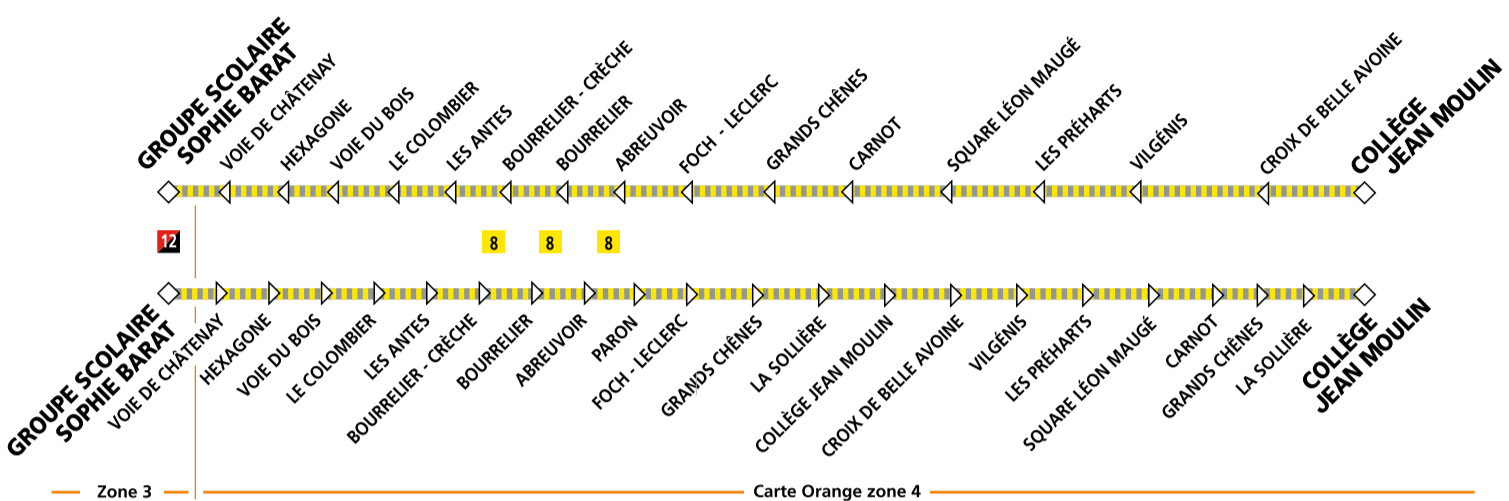

Le Paladin, c'est aussi :

- LIGNE 1 Antony < ZI d'Antony > Antony
- LIGNE 2 Antony < Mairie de Wissous > Antony
- LIGNE 3 Antony < Les Bacomets > Antony
- LIGNE 4 La Croix de Bery < Pierre Curie > Sceaux Camberwell
- LIGNE 6 Sceaux Camberwell < Les Blagis > Pierre Curie < Robinson > Sceaux Camberwell
- LIGNE 7 Condorcet Mairie < Vergers > Bourg-la-Reine < Villa Flamande > Condorcet Mairie
- LIGNE 9 Antony < Massy-Verrières > Antony
- LIGNE 10 Antony < Massy-Verrières > Les Bacomets < Antony > Antony
- LIGNE 11 Châtenay-Malabry Parc de Sceaux < Robinson > Châtenay-Malabry Arboretum < Châtenay-Malabry Parc de Sceaux >
- LIGNE 12 La Croix de Bery < Châtenay-Malabry > < Châtenay-Malabry > Le Plessis-Robinson Collège Romain Rolland
- LIGNE 13 Antony < Bourg-la-Reine > Sceaux Robinson
- LIGNE 14 Robinson < Le Plessis-Robinson Le Prierre > Robinson

8

Collège Jean Moulin <-> Groupe Scolaire Sophie Barat

EN PÉRIODE SCOLAIRE

12 Lignes Paladin en passage ◊ Arrêt desservi dans les deux sens ▷ Arrêt desservi dans un seul sens

DU LUNDI AU VENDREDI

Jours de fonctionnement	LAV	C	C	LMJV
Groupe Scolaire Sophie Barat	7:50	12:05	13:00	16:40
Voie de Châtenay	7:51	12:06	13:01	16:41
Hexagone	7:52	12:07	13:02	16:42
Voie du Bois	7:54	12:09	13:04	16:44
Le Colombier	7:55	12:10	13:05	16:45
Les Antes	7:56	12:11	13:06	16:46
Bourrelier - Crèche	7:57	12:12	13:07	16:47
Bourrelier	7:58	12:13	13:08	16:48
Abreuvoir	7:59	12:14	13:09	16:49
Paron	8:00	12:15	13:10	16:50
Foch - Leclerc	8:01	12:16	13:11	16:51
Grands Chênes	8:02	12:17	13:12	16:52
La Sollière	8:03	12:18	13:13	16:53
Collège Jean Moulin	8:04	12:19	13:14	16:54
Croix de Belle Avoine	8:06	12:21	13:16	16:56
Vilgénis	8:08	12:23	13:18	16:58
Les Préharts	8:09	12:24	13:19	16:59
Square Léon Maugé	8:10	12:25	13:20	17:00
Carnot	8:11	12:26	13:21	17:01
Grands Chênes	8:12	12:27	13:22	17:02
La Sollière	8:13	12:28	13:23	17:03
Collège Jean Moulin	8:14	12:29	13:24	17:04