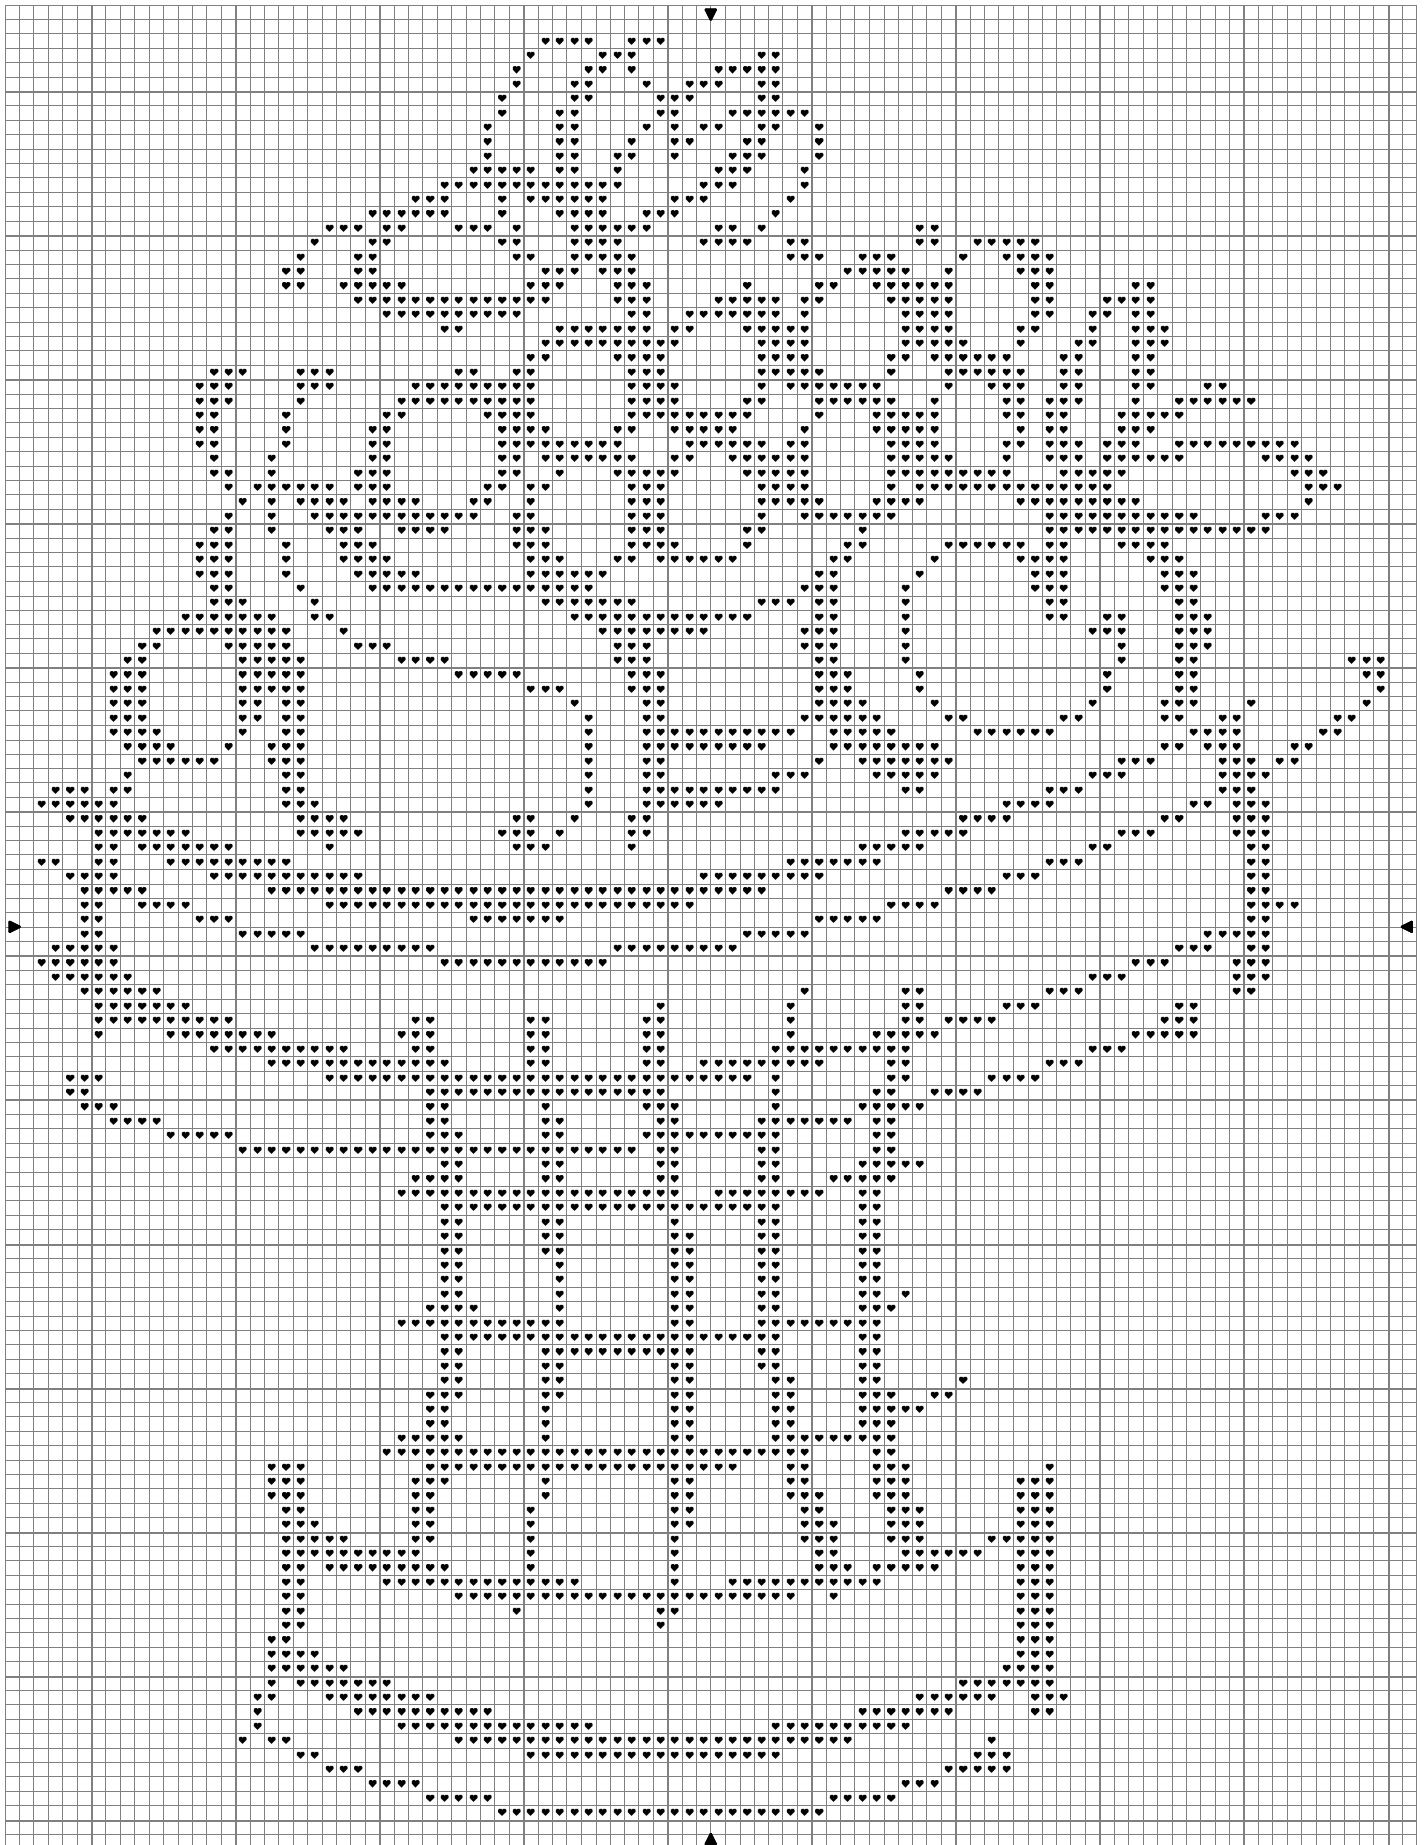

Panier de fruits

Panier de fruits

DMC Anchor

Points de croix

♥ Noir 310 403

Nombre de points : 94 x 124

Design Area 6 3/4 x 8 7/8 pouces at 14ct

Dessiné par: Monica