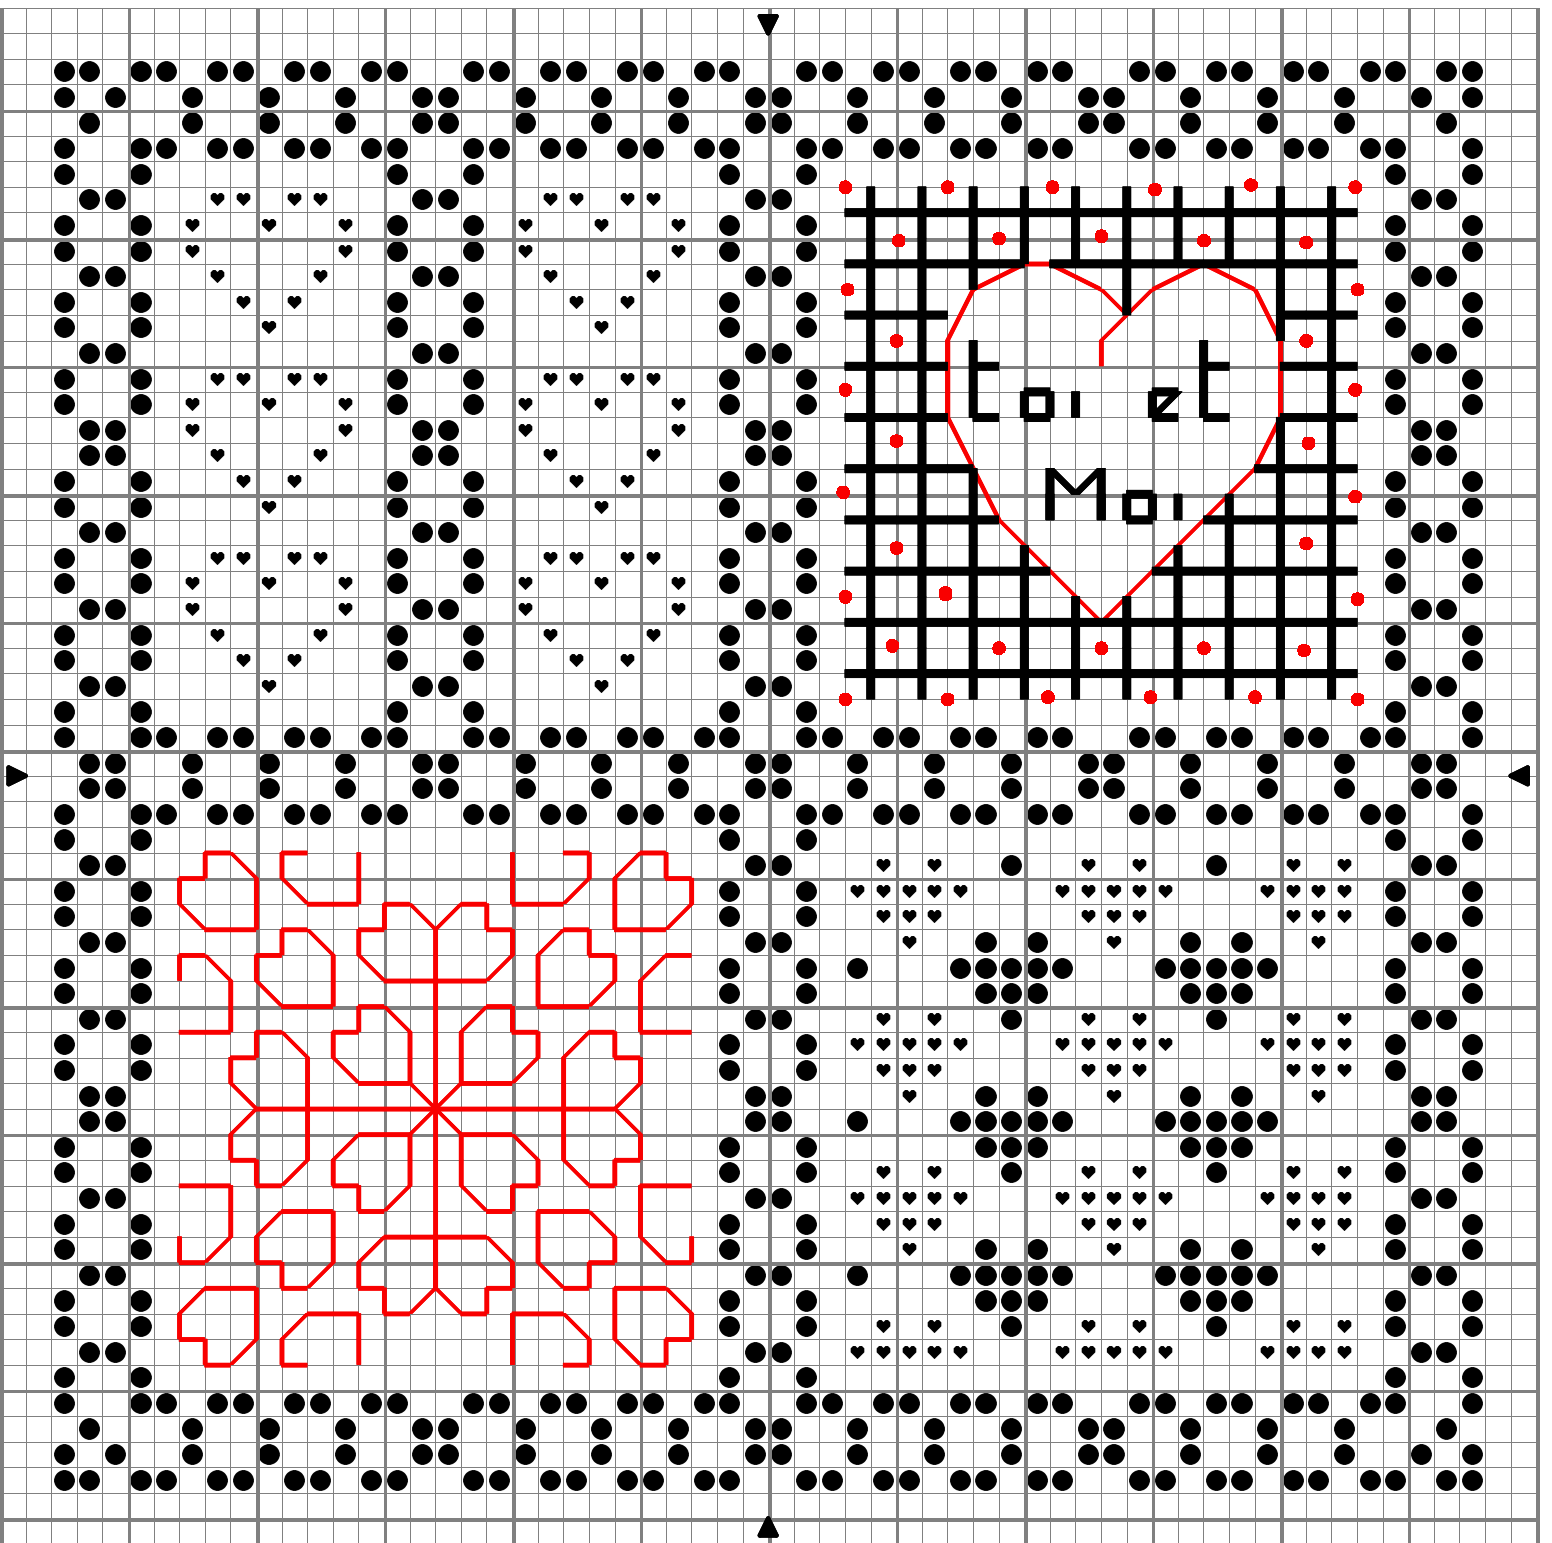

Les coeurs de l'amour

Les coeurs de l'amour

		DMC	Anchor	
Points de croix		Noir	310	403
		Rouge	666	46

Points arrière

	Noir	310	403
	Rouge	666	46

Points de noeud

	Rouge	666	46
--	-------	-----	----

Nombre de points : 56 x 56

Design Area 4 x 4 pouces at 14ct

Note : Si vous n'aimez pas le point de noeud vous pouvez le remplacer par des perles.

Merci de respecter mon travail.

Dessiné par: Monica

Copyright © <http://aupetitbonheur.over-blog.com>