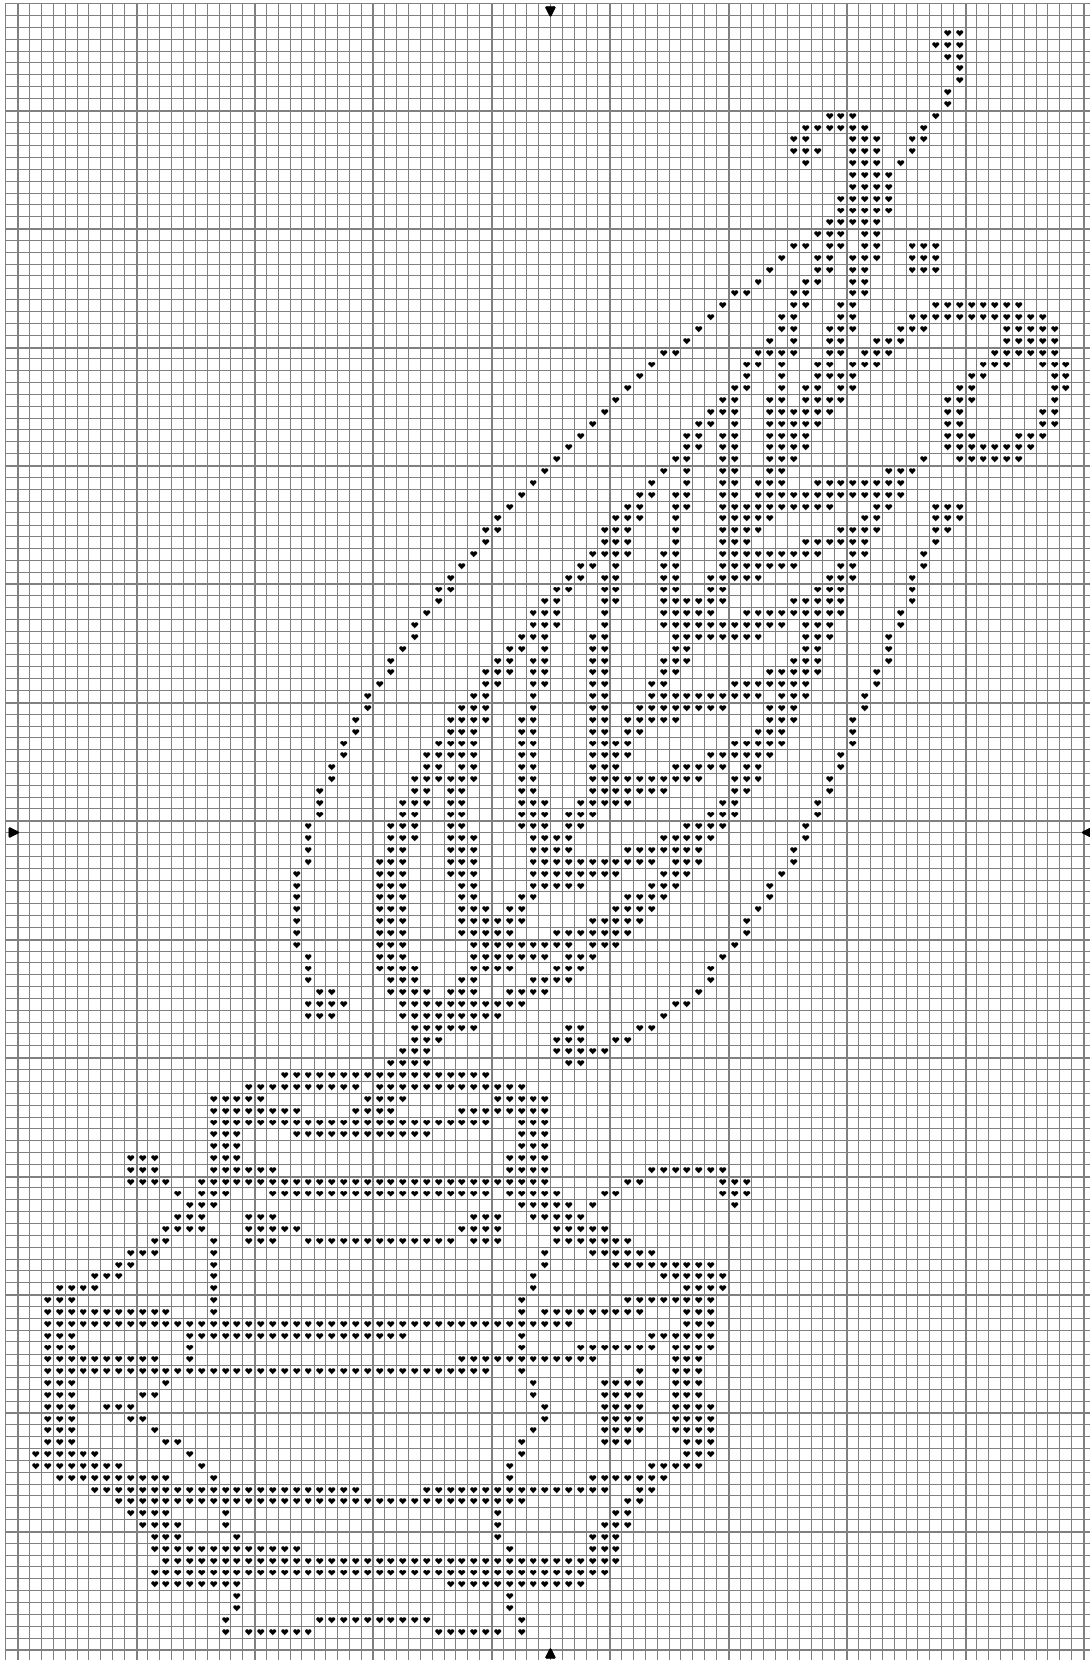

J'écris un poème

J'écris un poème

DMC Anchor

Points de croix

Noir 310 403

Nombre de points : 88 x 136

Design Area 6 1/4 x 9 3/4 pouces at 14ct

Dessiné par: Monica