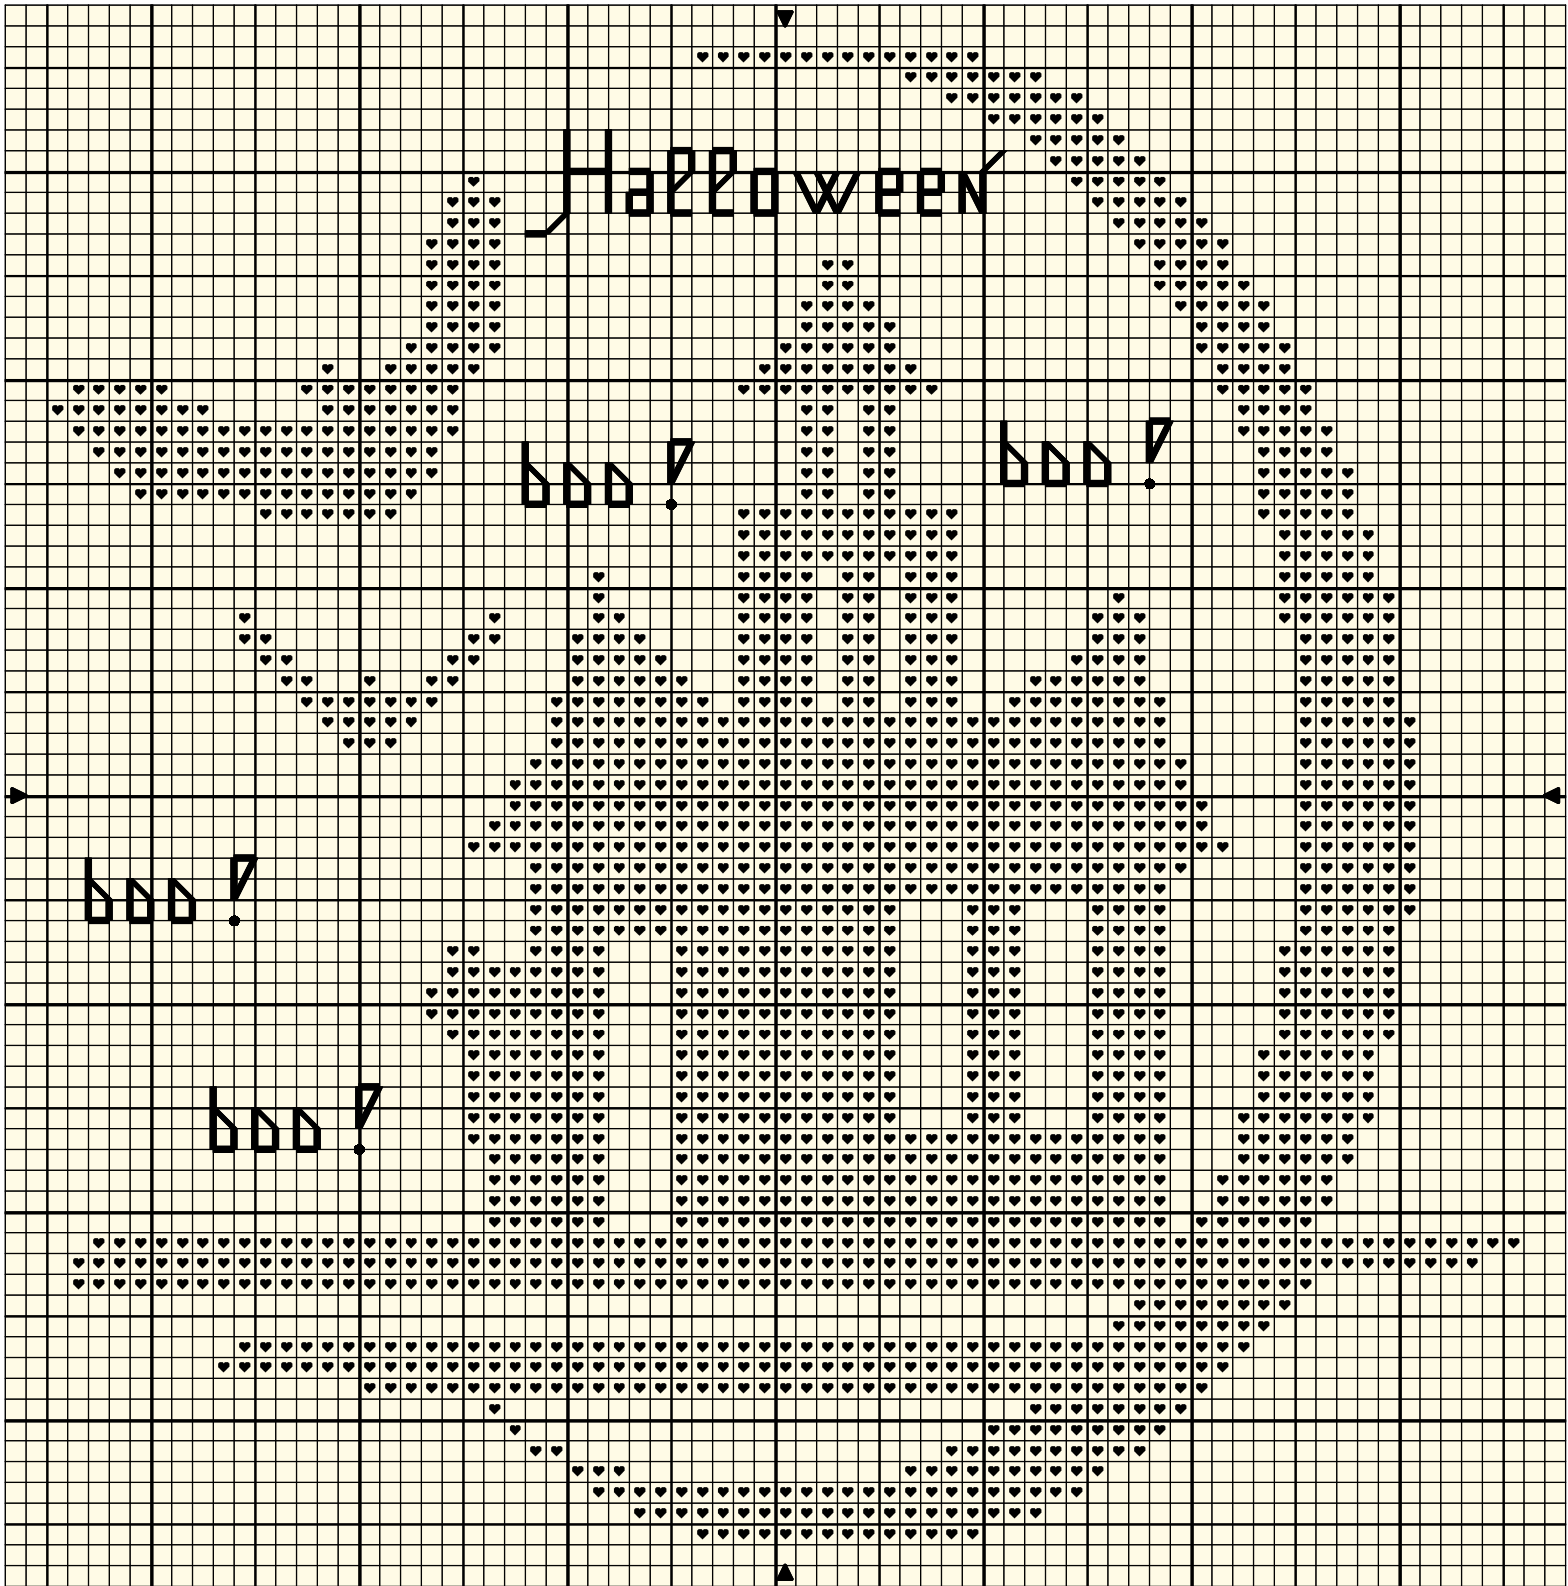

Halloween

Halloween

♥ Noir DMC 310

Points arrière **—** Noir 310

Points de noeud ● Noir 310

Nombre de points : 71 x 72
Taille du dessin : 12.9 x 13.1 cm à 55 pts/10cm

Dessiné par: Monica

Copyright © <http://aupetitbonheur.over-blog.com>