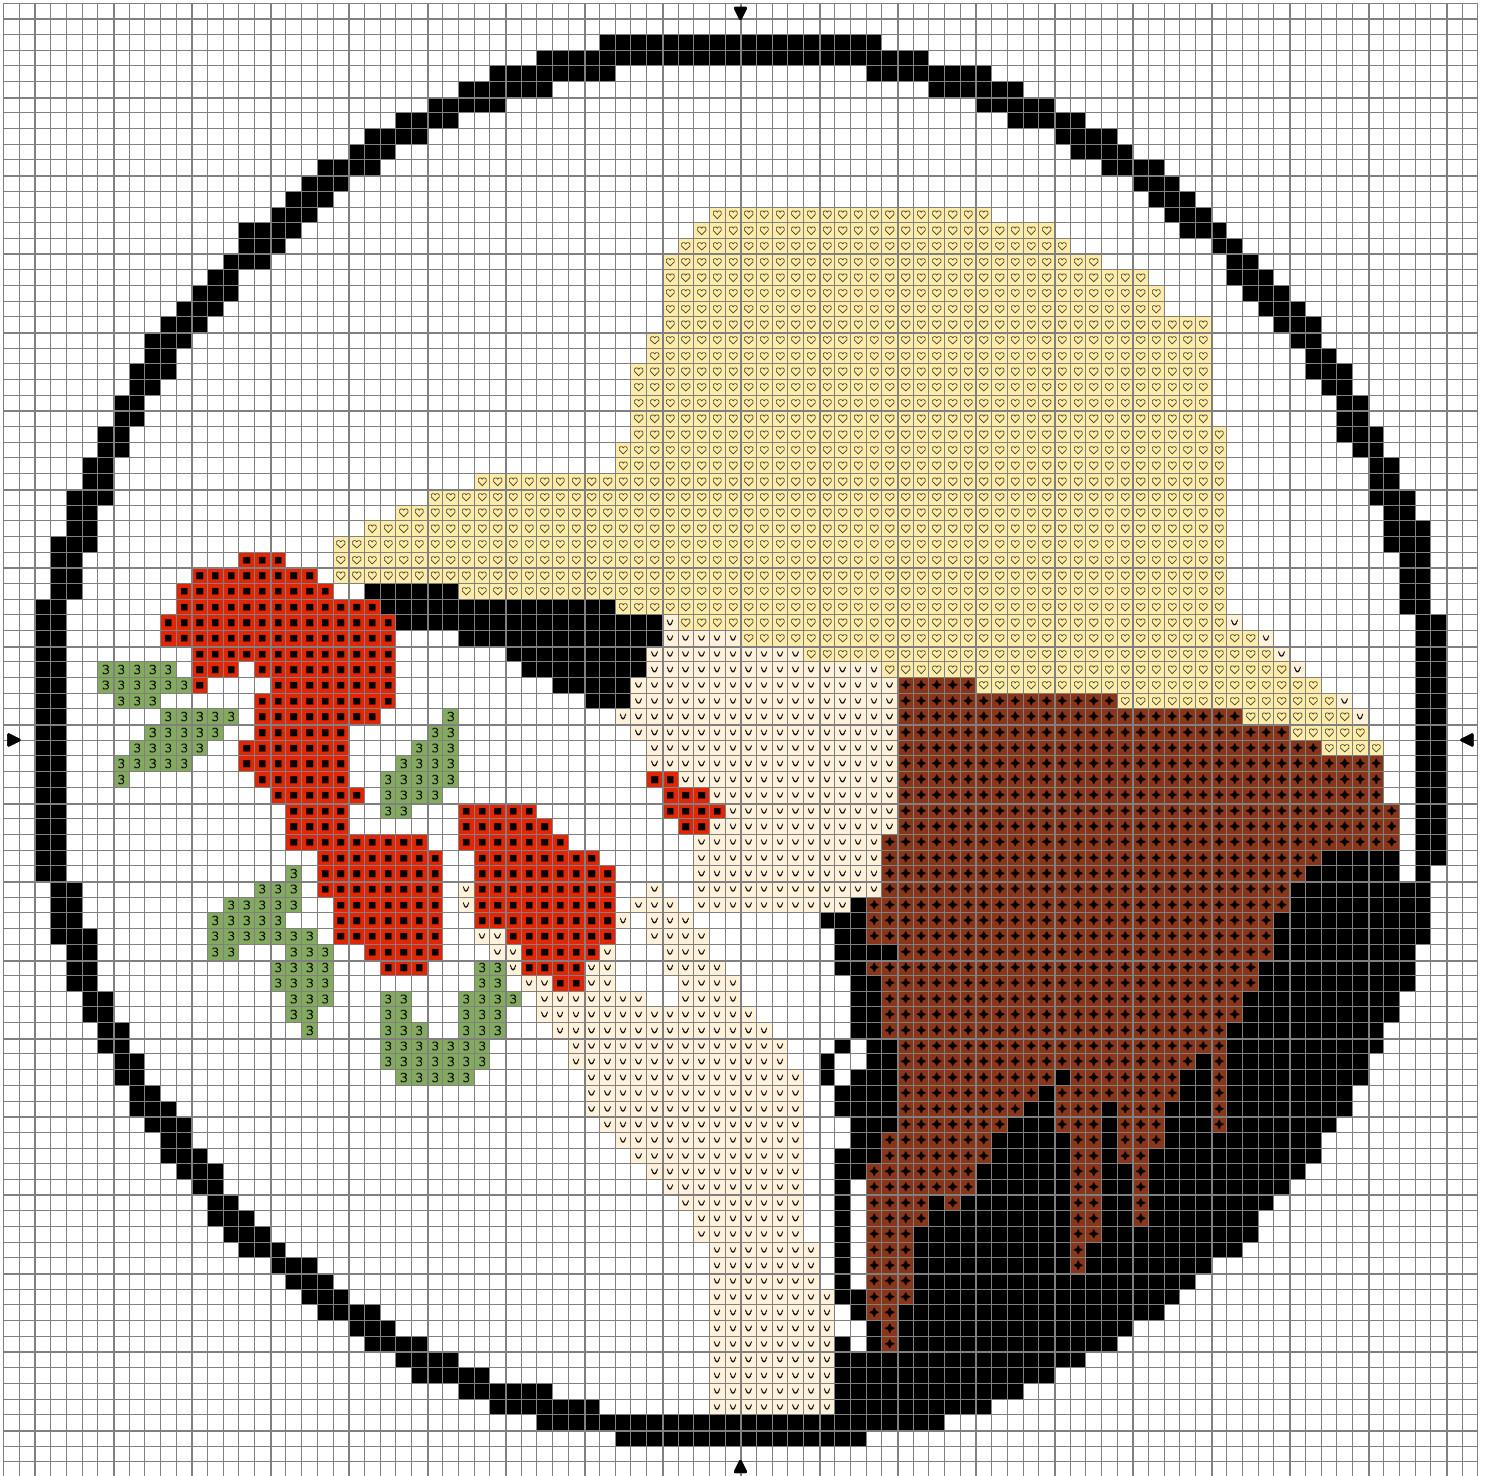

Femme

Femme

Points de croix		DMC	Anchor
	Noir	310	403
	Vert cl	989	
	Jaune d'or tr cl	3078	
	Orange tr fc	606	
	Crème	712	
	Terre de Sienne my fc	3830	

Nombre de points : 90 x 90

Design Area 6 3/8 x 6 3/8 pouces at 14ct

Dessiné par: Monica

Copyright © <http://aupetitbonheur.over-blog.com>