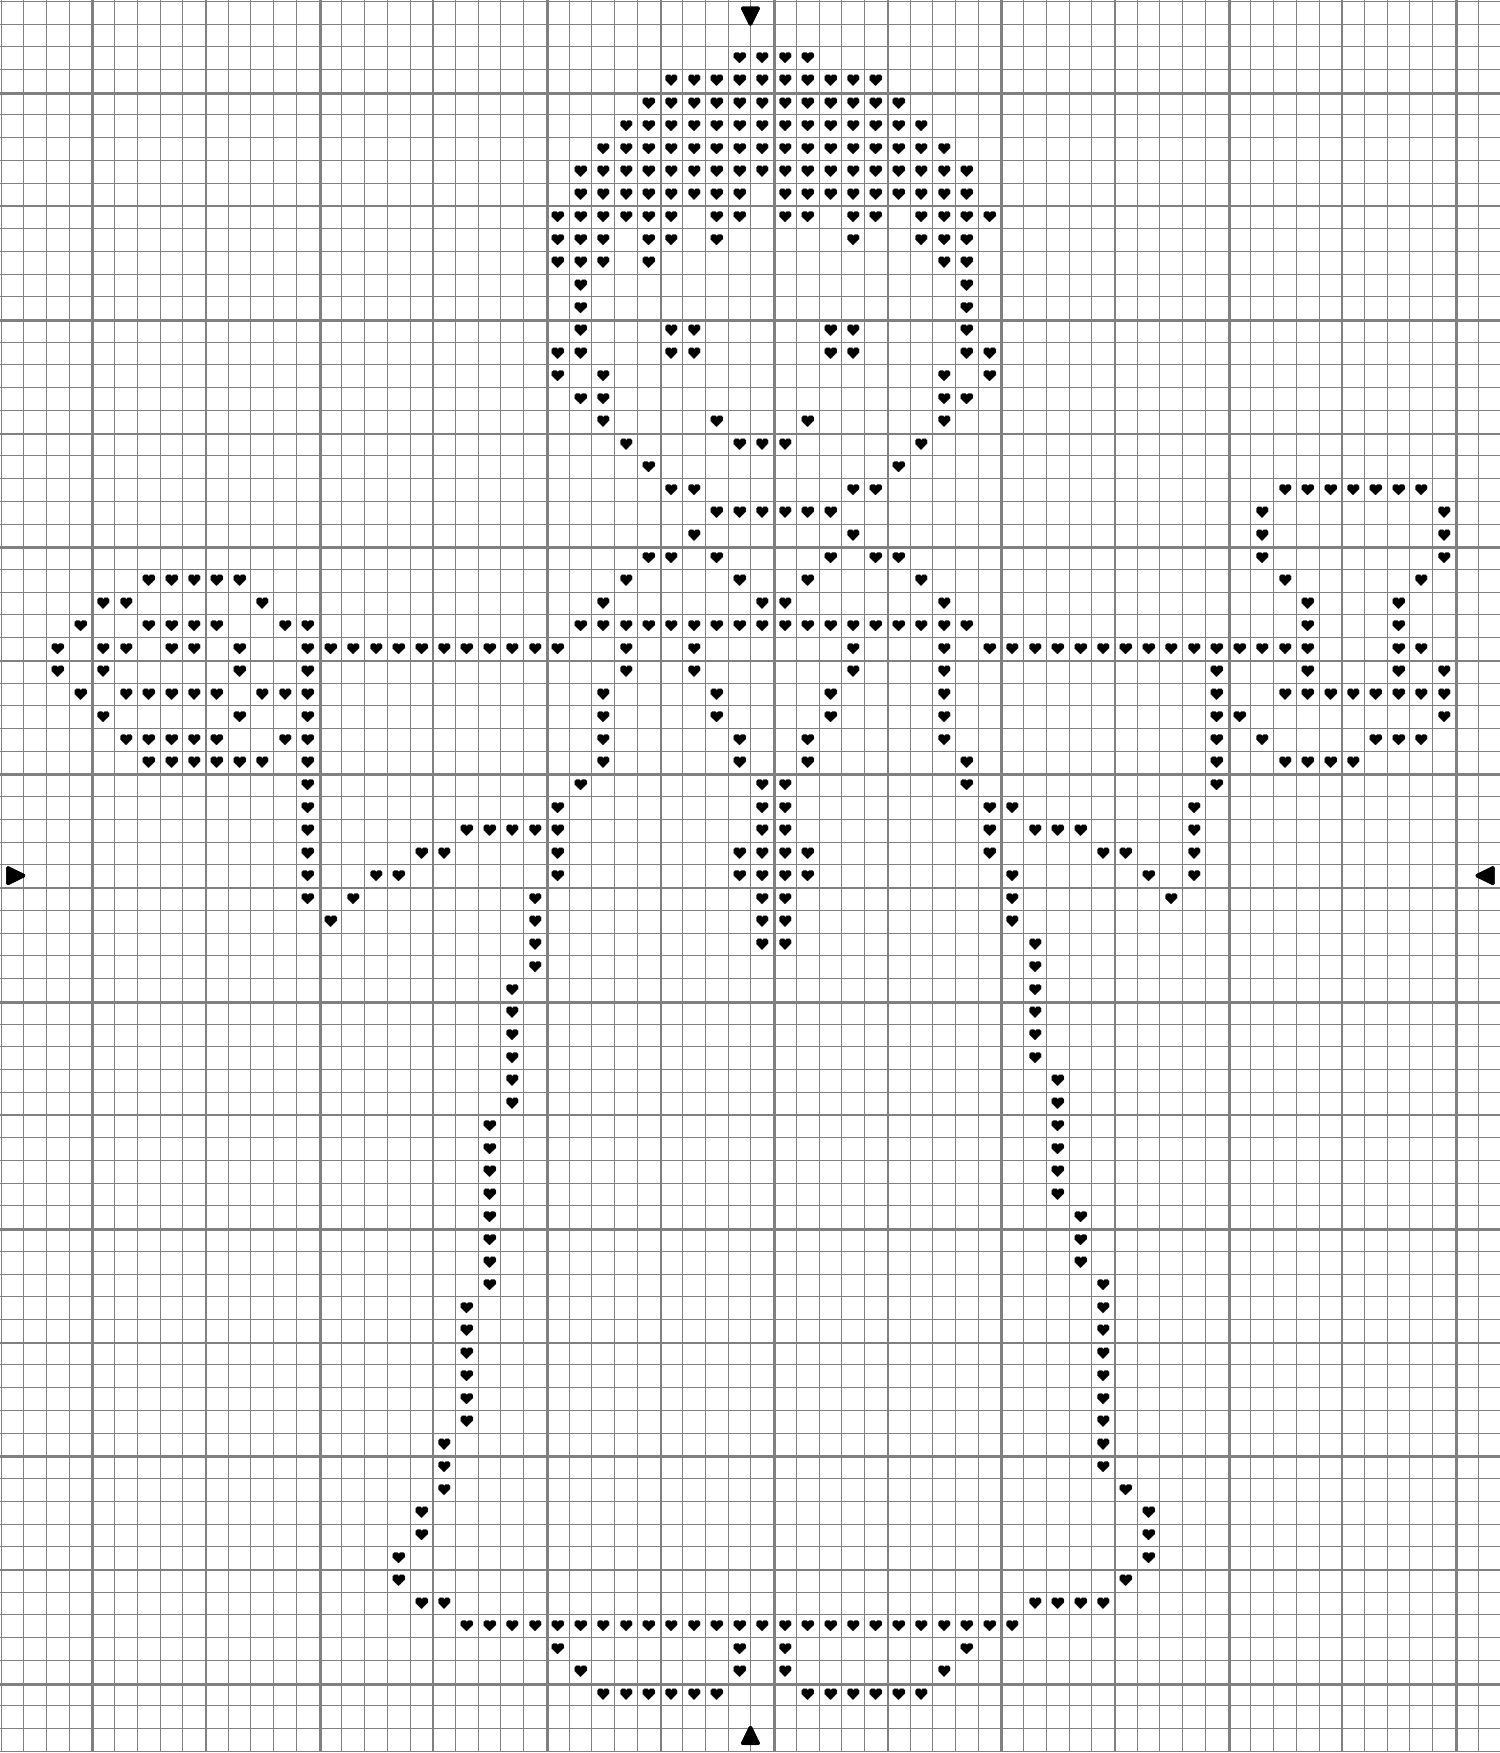

Communion G

Communion G

DMC Anchor

Points de croix

♥ Noir 310 403

Nombre de points : 62 x 73

Design Area 4 3/8 x 5 1/4 pouces at 14ct

Note : Grille Gratuite

Dessiné par: Monica

Copyright © <http://aupetitbonheur.over-blog.com>