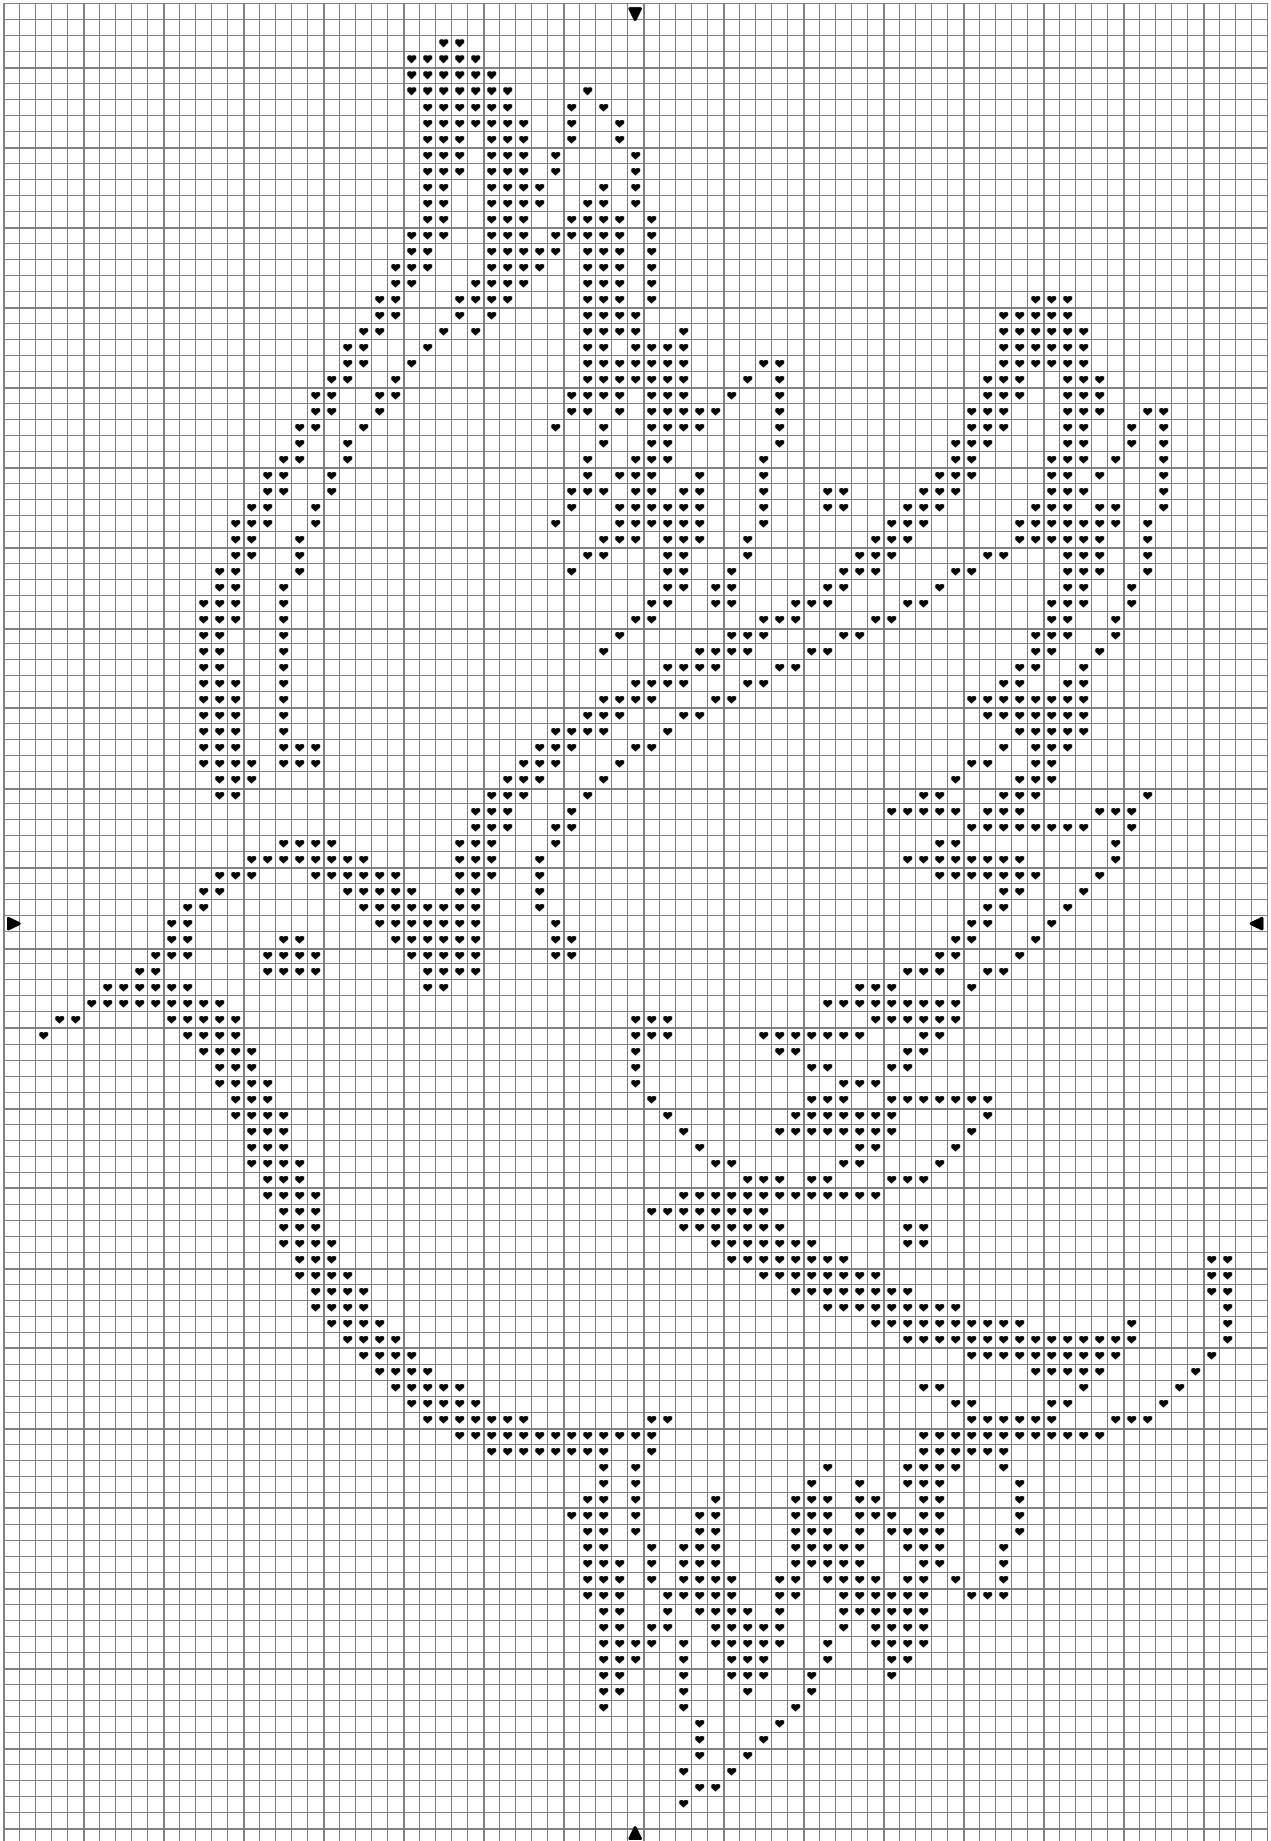

Colombe

Colombe

DMC Anchor

Points de croix

♥ Noir 310 403

Nombre de points : 75 x 111

Design Area 5 3/8 x 7 7/8 pouces at 14ct

Dessiné par: Monica