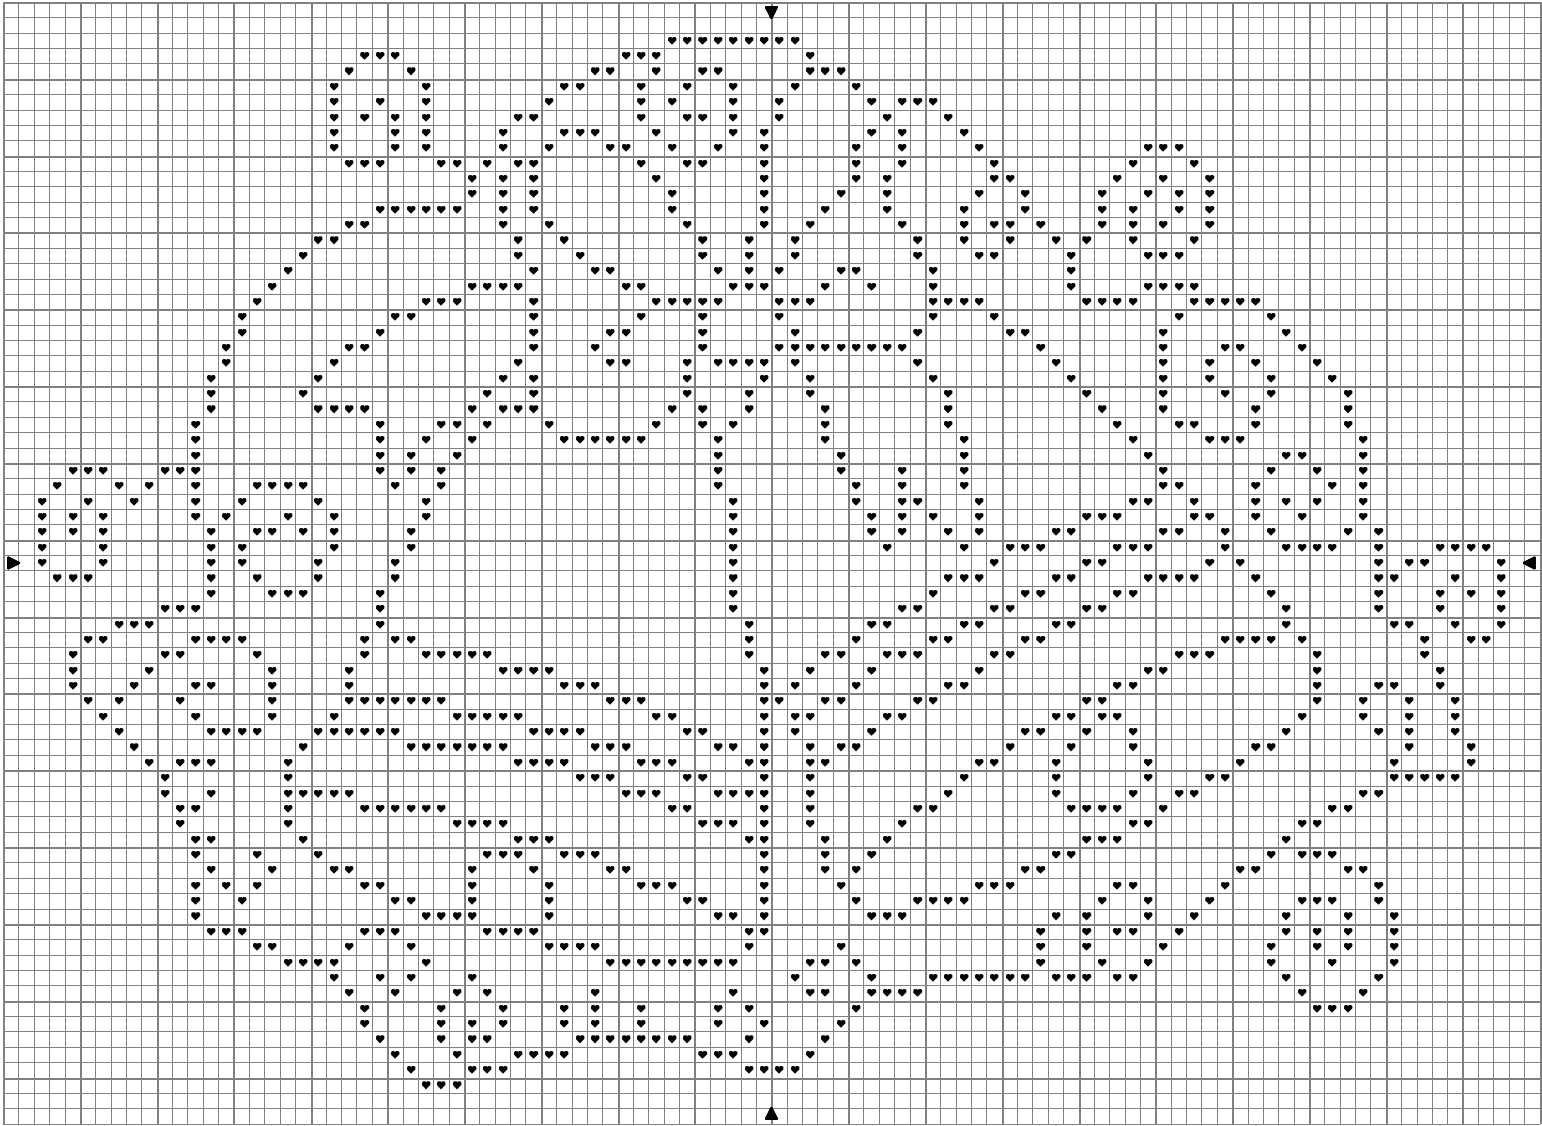

Cloches de Paques

Cloches de Paques

DMC Anchor

Points de croix

♥ Rouge 666 46

Nombre de points : 96 x 69

Design Area 6 7/8 x 4 7/8 pouces at 14ct

Note : Grille Gratuite

Dessiné par: Monica

Copyright © <http://aupetitbonheur.over-blog.com>