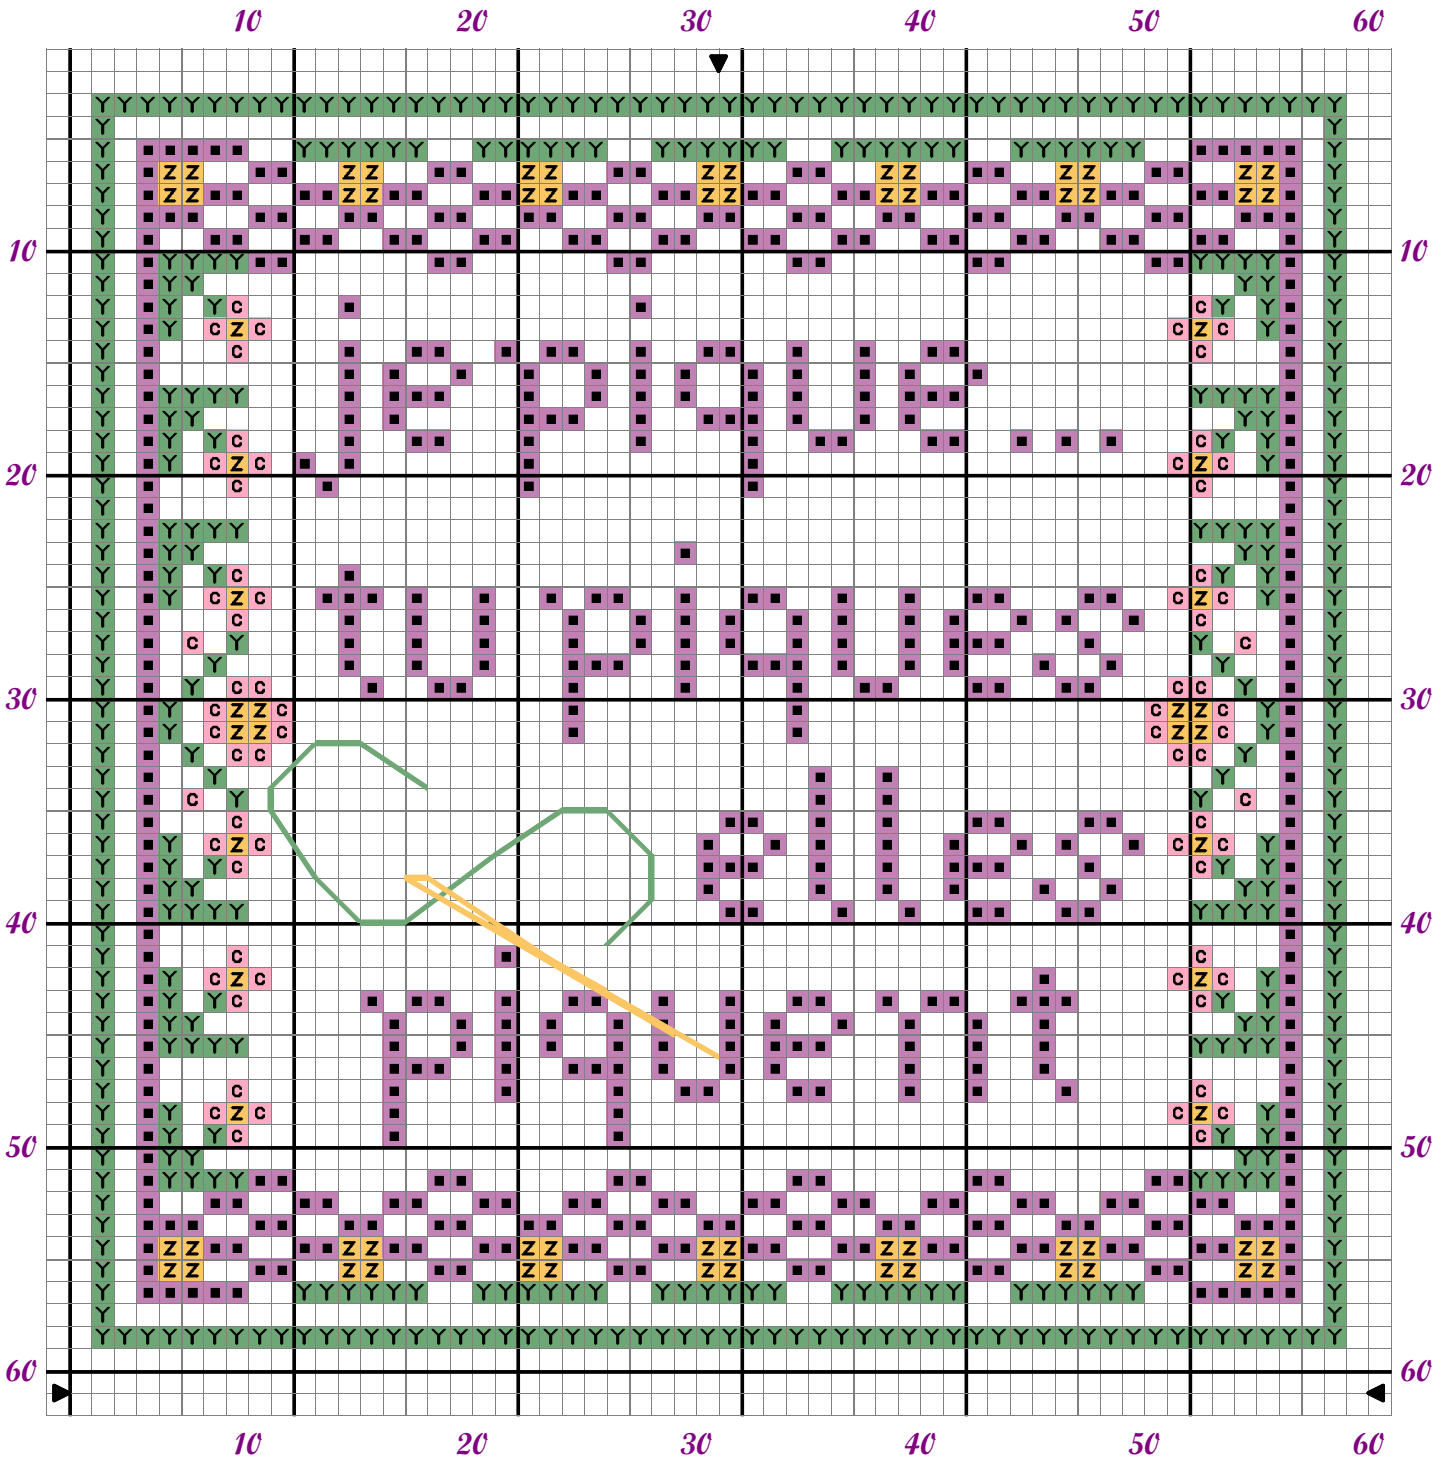

Range Aiguilles

Copyright © <http://noualee02.over-blog.com>

Range Aiguilles

Copyright © <http://novalee02.over-blog.com>

		<i>DMC</i>	<i>Anchor</i>
C	<i>Bouton de rose</i>	605	60
Y	<i>Vert menthe poivrée</i>	912	205
■	<i>Violet pastel</i>	554	96
Z	<i>Jaune moyen</i>	743	305

Points arrière

	<i>Vert menthe poivrée</i>	912	205
	<i>Jaune moyen</i>	743	305

Frame 56 x 116

Zone de dessin 10.2 x 21.1 cm de 55 pts/10cm

Commentaire 1 carré = 68 X 68 points

Auteur: Carole

Copyright © <http://novalee02.over-blog.com>