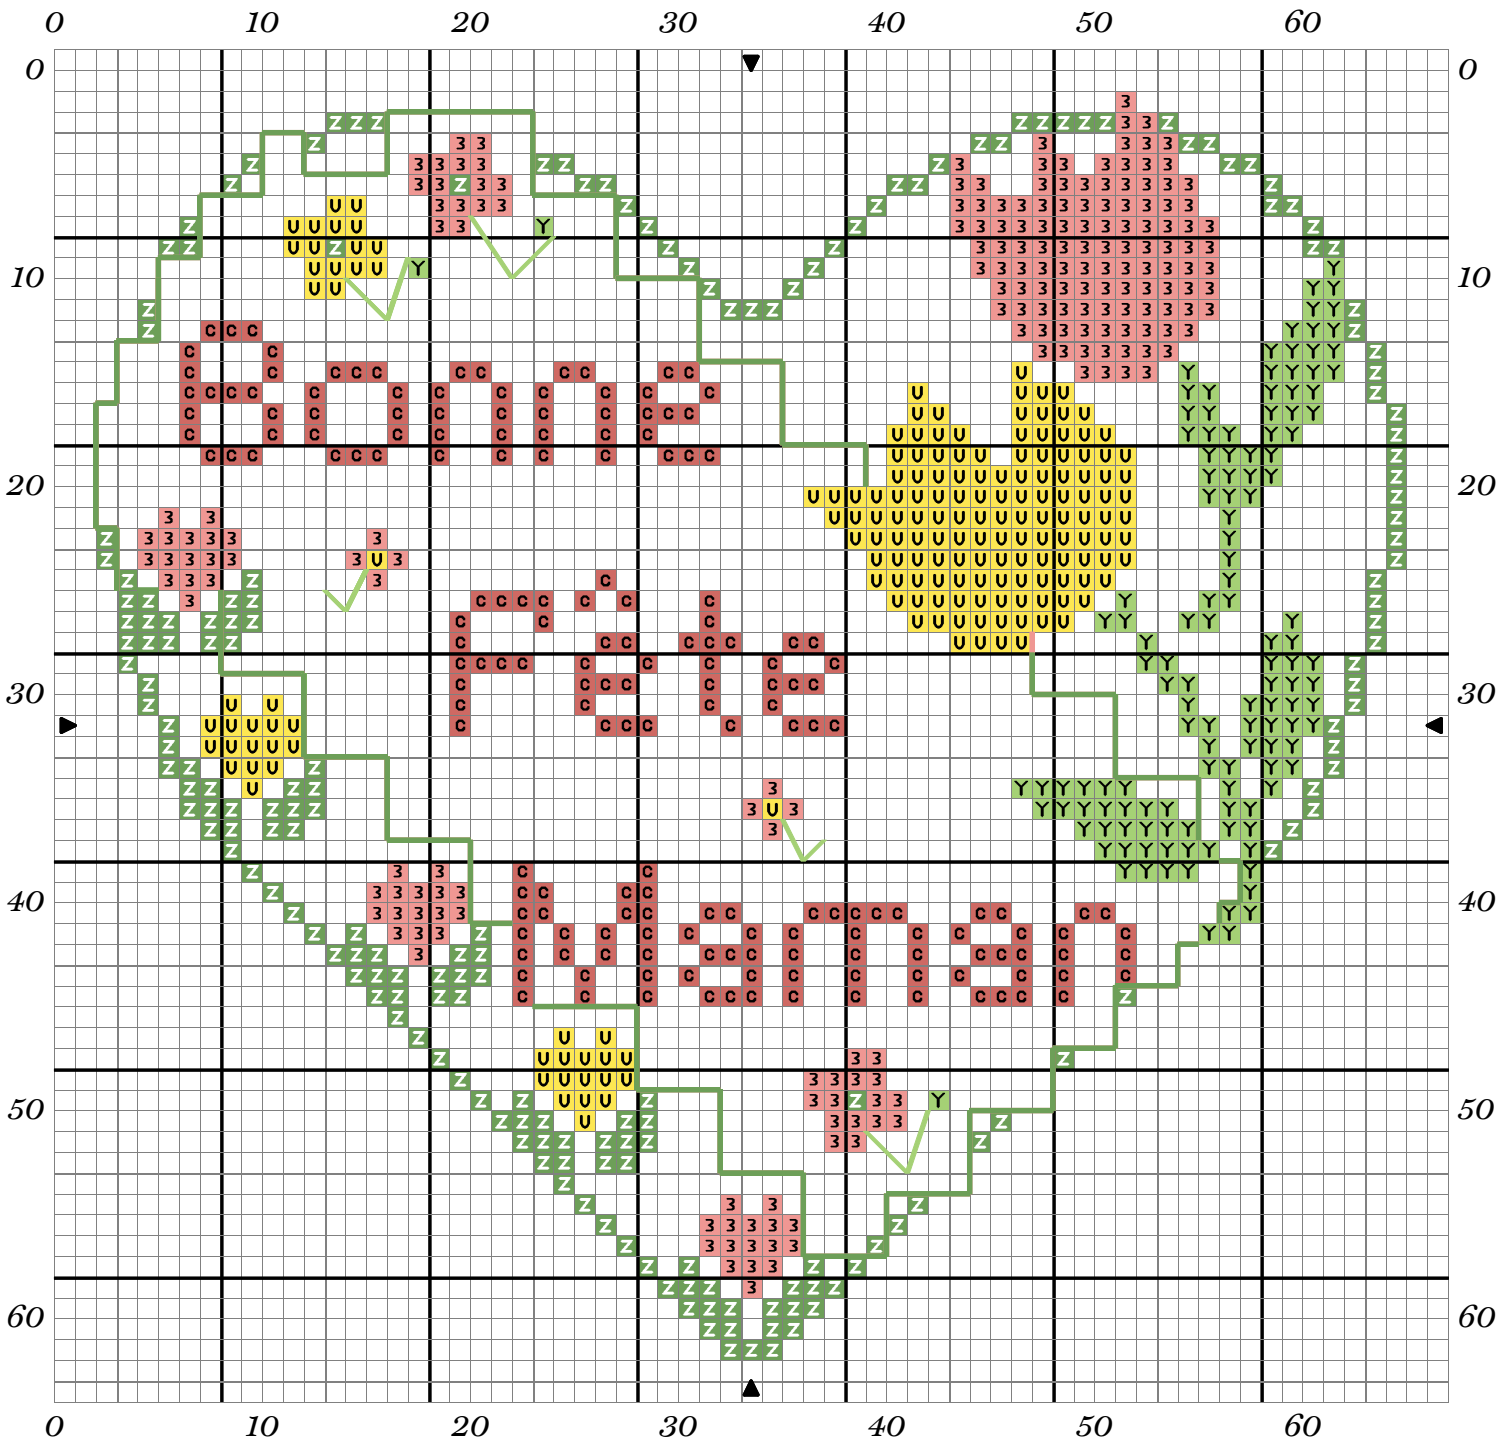

Coeur Bonne Fête Maman

Dessiné par Carole

Copyright © <http://novalee02.over-blog.com> Mars 2010

Coeur Bonne Fête Maman

		DMC
	<i>Rose Grenadine</i>	760
	<i>Vert tilleul</i>	704
	<i>Vert nouveau</i>	702
	<i>Rose lever de soleil</i>	761
	<i>Citron</i>	307

Points arrière

	<i>Vert tilleul</i>	704
	<i>Vert nouveau</i>	702
	<i>Rose lever de soleil</i>	761

Zone de dessin 11.5 x 11.1 cm de 55 pts/10cm

Auteur: Carole

Copyright © <http://novalee02.over-blog.com> Mars 2010