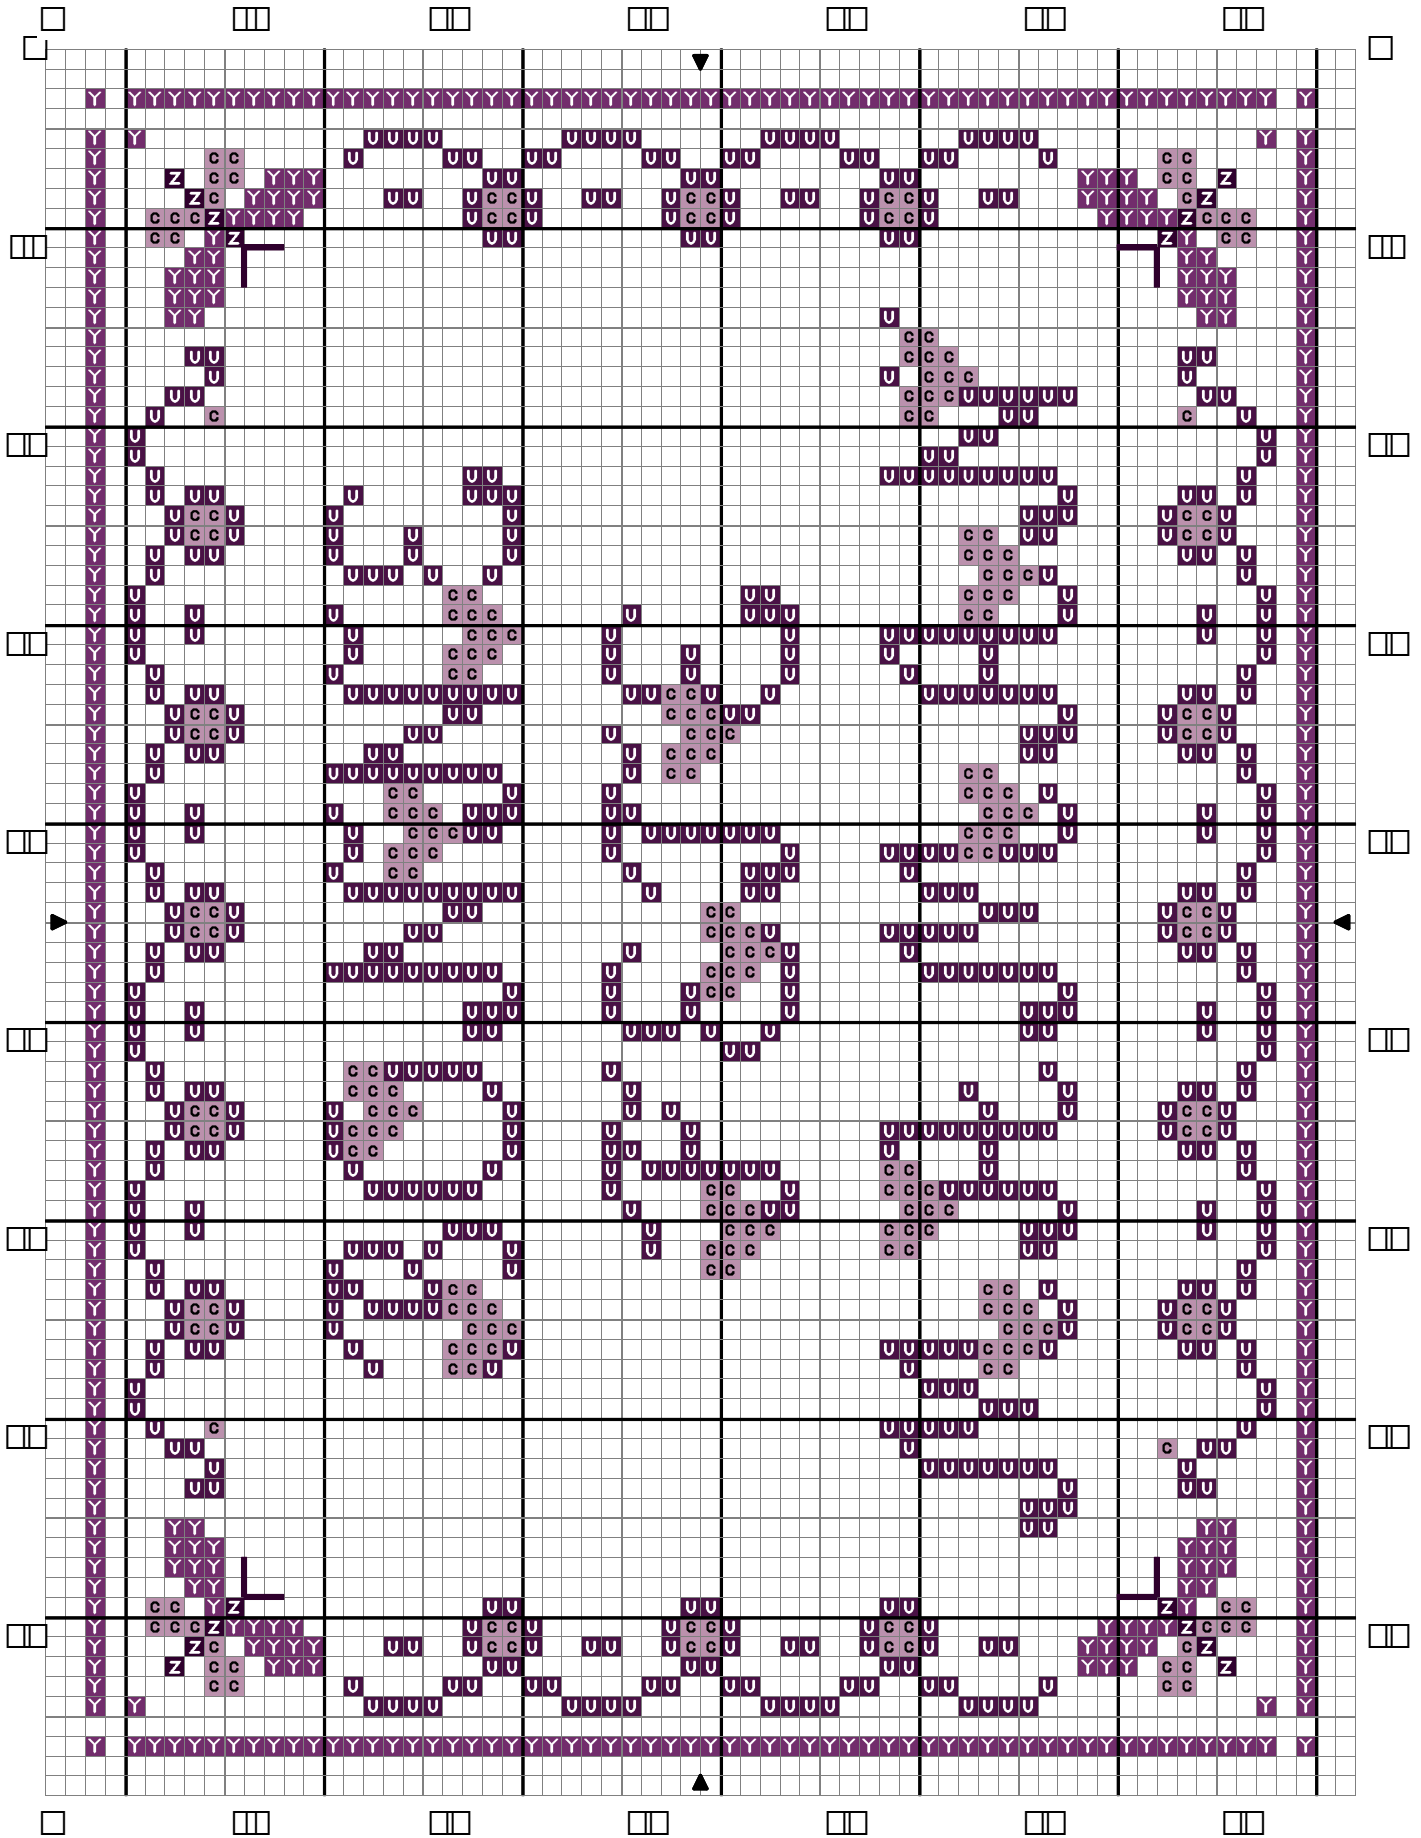

*Carte Bonne Fête Maman*

# Carte Bonne Fête Maman

Dessiné par Carole

Copyright © <http://noualee.overblog.com> Mai

*Carte Bonne Fête Maman*

		<i>DMC</i>	<i>Anchor</i>
<i>Violet tr cl</i>		554	90
<i>Violet my</i>		552	99
<i>Violet tr fc</i>		550	101
<i>Violet tr tr fc</i>		814	102

*Points arrière*

---

<i>Violet tr tr fc</i>	814	102
------------------------	-----	-----

*Zone de dessin 15.3 x 11.3 cm de 55 pts/10cm*

*Commentaire*

*Taille du dessin : 84 x 62 points*

*Auteur: Carole*

*Copyright © <http://noualee02.over-blog.com> Mai 2009*