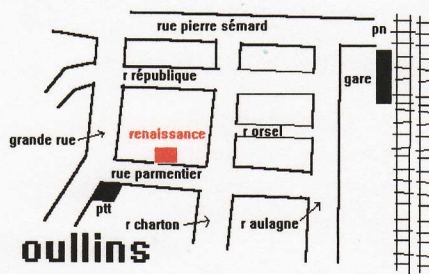

CASCOL - ECHECS

TOURNOI GEORGES LAMELIN

Samedi 16 juin 2007

Salle Collovray - La Renaissance
rue Parmentier (à côté de la Poste)

cofondateur et ancien Président du Cascol-Echecs

Open de 7 Rondes de 2 x 20 mn