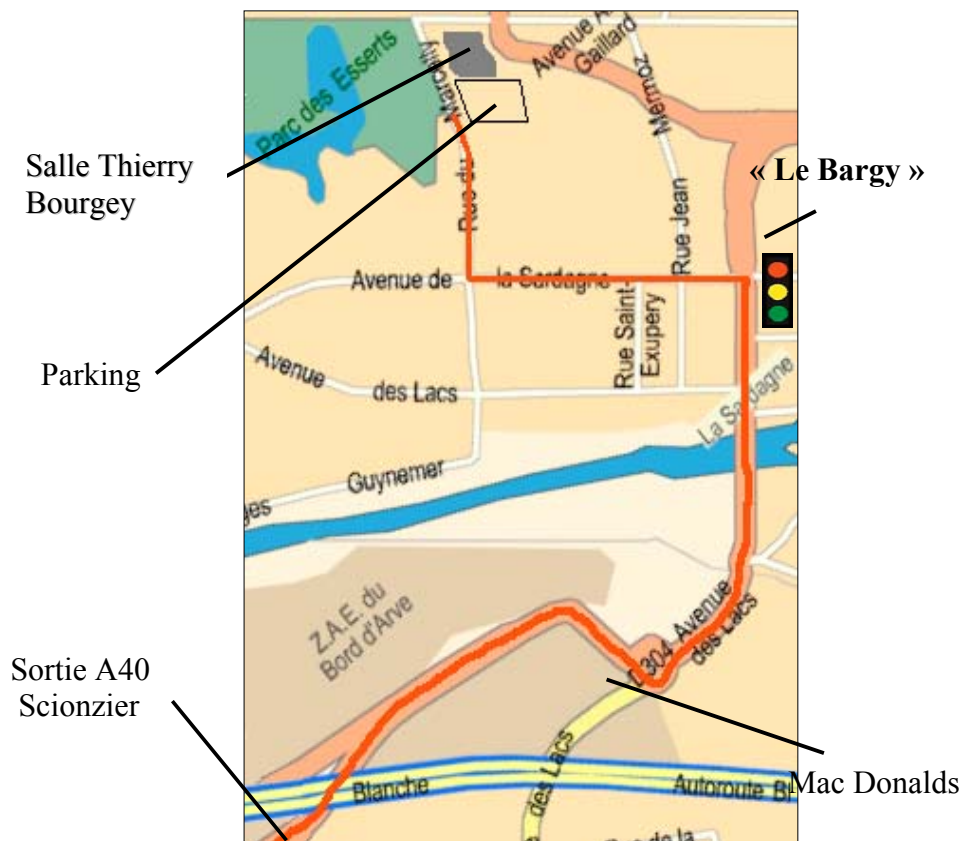

Plan d'accès au parvis des Esserts :

Salle Thierry Bourgey

Parking

Sortie A40 Scionzier

« Le Bargy »

Mac Donalds

Au rond point (Mac Donalds sur votre droite) prendre à gauche puis tout droit.

Traverser le pont, continuer tout droit jusqu'au 2^{ème} feu (Hôtel restaurant «le Bargy » sur votre droite de l'autre côté du feu).

Prendre à gauche, puis tourner à droite au 1^{er} rond point. Continuer sur 200m, le parking se trouve à droite.

LE CLUB D'ECHECS CLUSES - St JEOIRE

www.cluses-st-jeoire.com

ORGANISE :

Dimanche 14 juin 2009