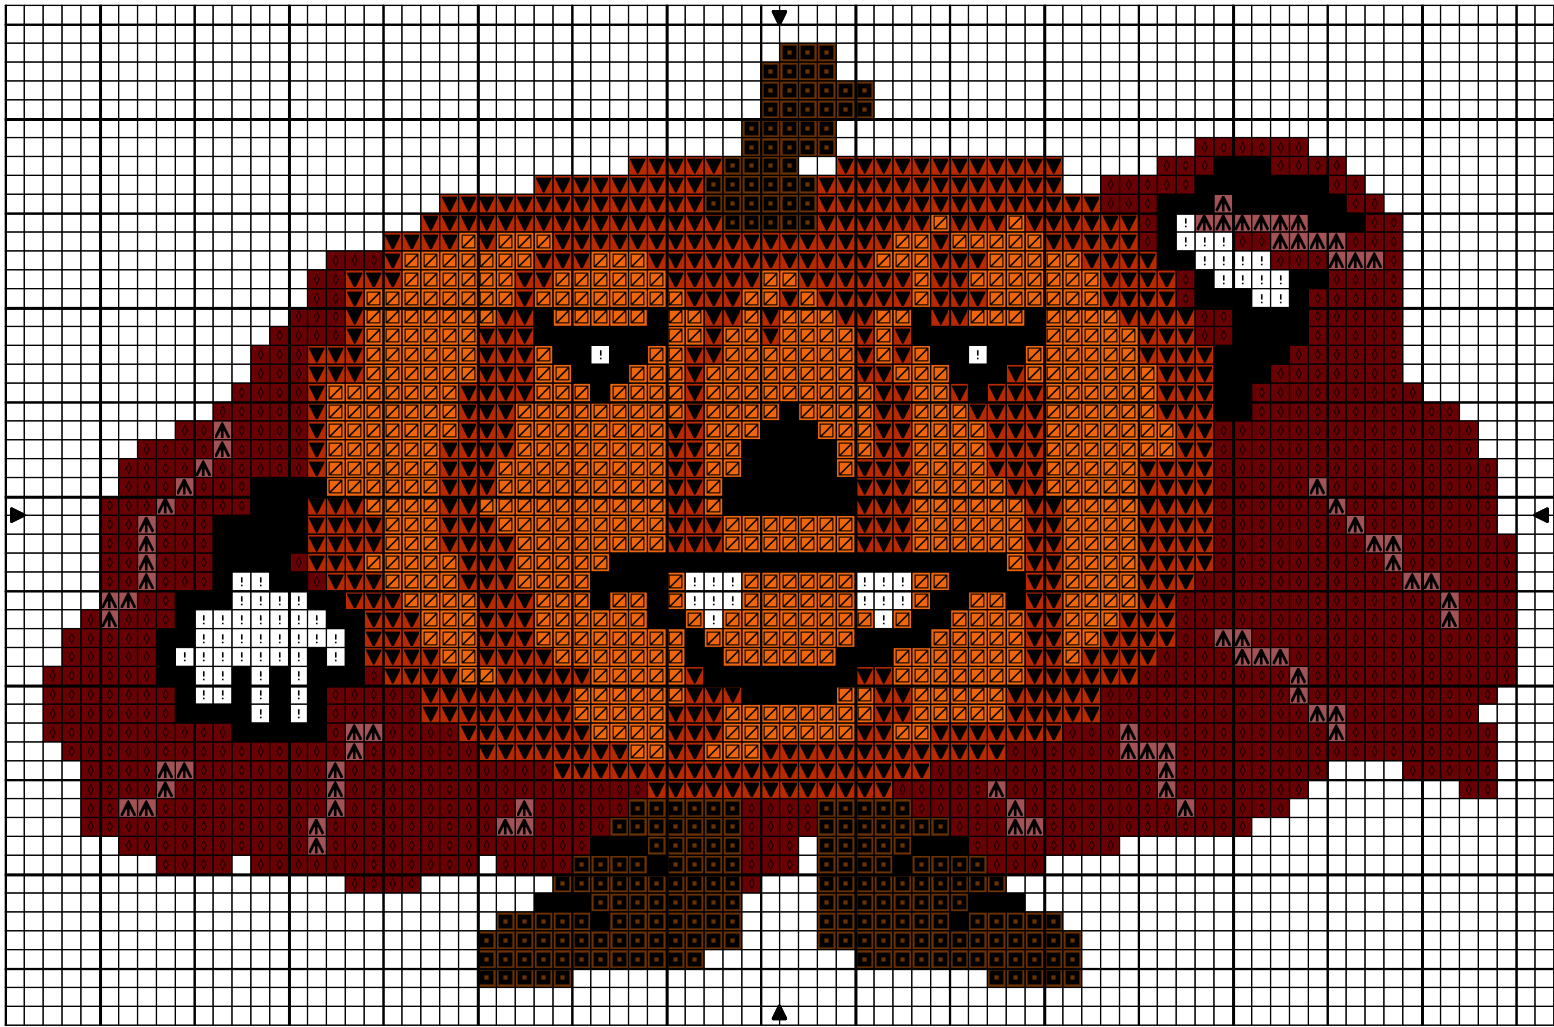

6 Trouille's Vampire

Copyright © 2005 - Myosotis Créations - Aurélie-Marie Sifré

## 6 Trouille's Vampire

		DMC	Anchor
	Noir	310	403
	Mandarine fc	740	
	Marron cl	434	
	Rouge orangé fc	900	
	Blanc vif	B5200	
	Rose nacré tr fc	221	
	Rose nacré my	223	

Trame 78 x 50

Copyright © Par : 2005 - Myosotis Créations - Aurélie-Marie Sifré