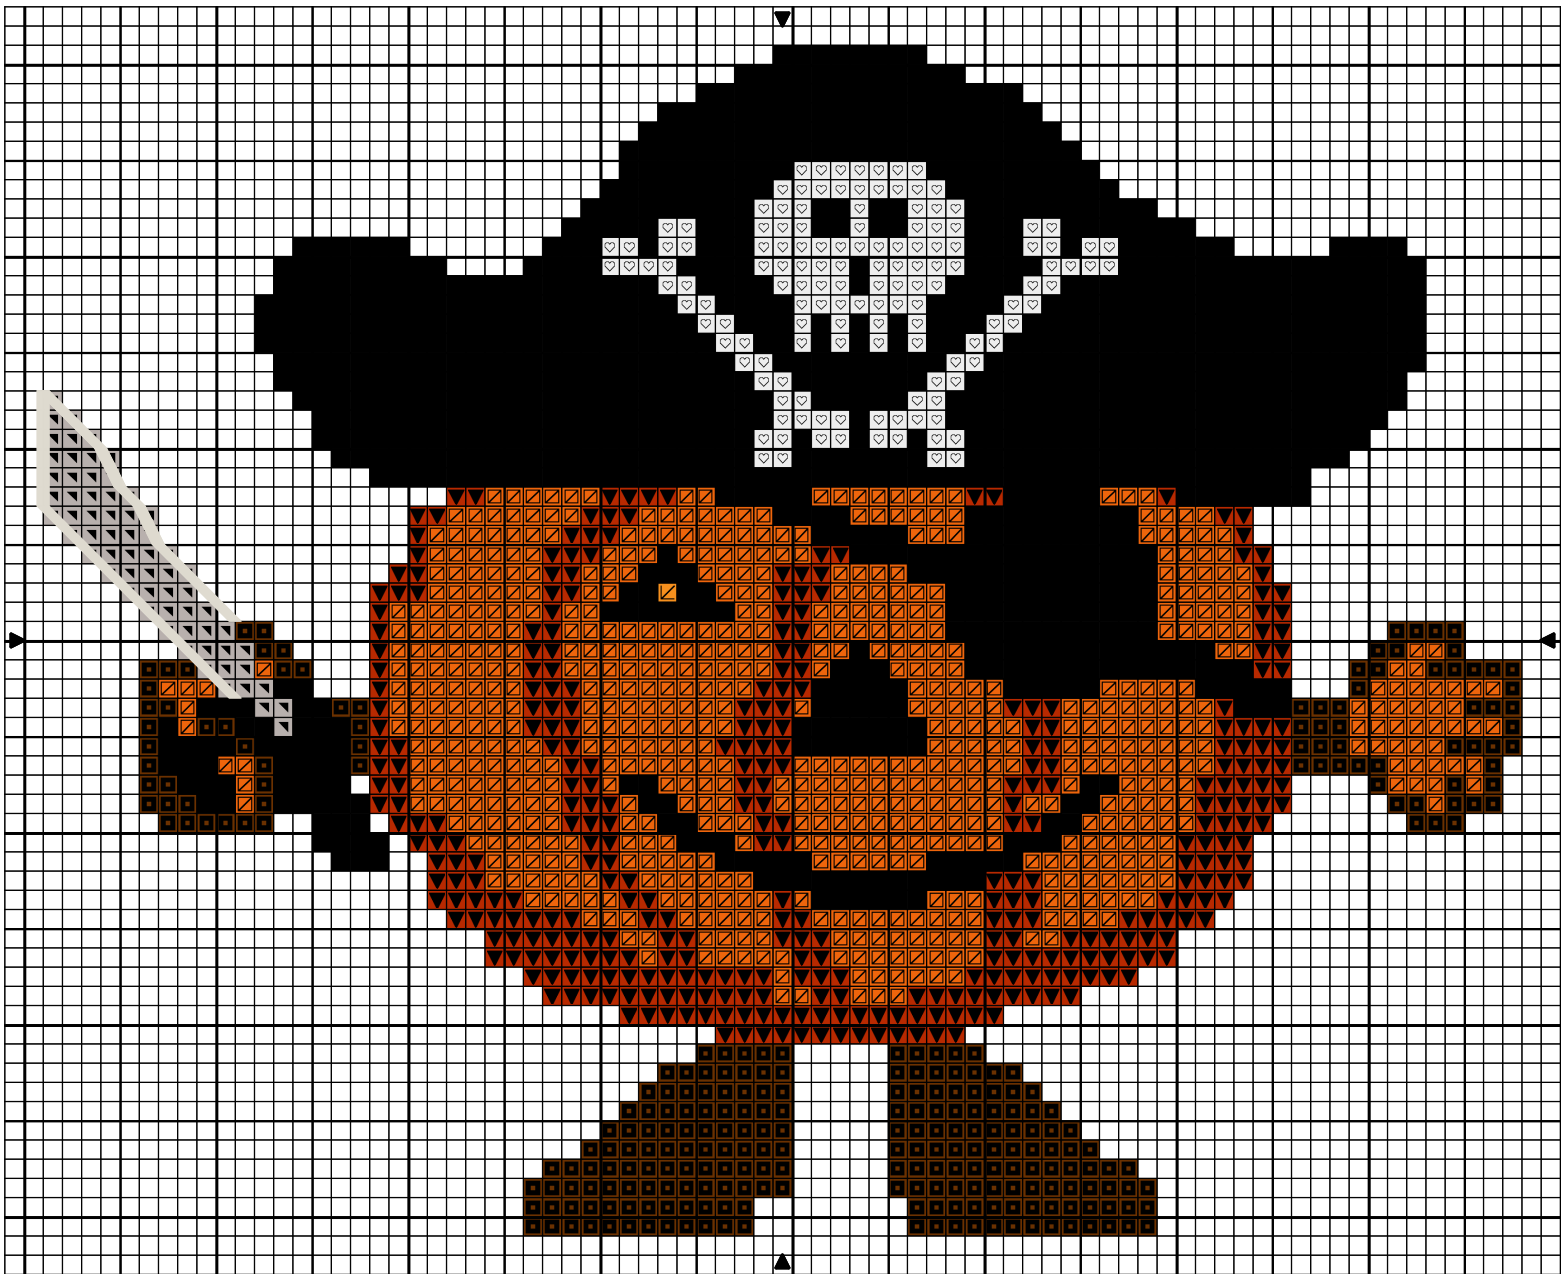

6 Trouille's Pirate

Copyright © 2005 - Myosotis Créations - Aurélie-Marie Sifré

6 Trouille's Pirate

		DMC
	Noir	310
	Mandarine fc	740
	Marron cl	434
	Rouge orangé fc	900
	Blanc	BLANC
	Marron glacé tr cl	3024
	Mandarine cl	742

Point arrière

Argent

Trame 77 x 62

Copyright © Par : 2005 - Myosotis Créations - Aurélie-Marie Sifré