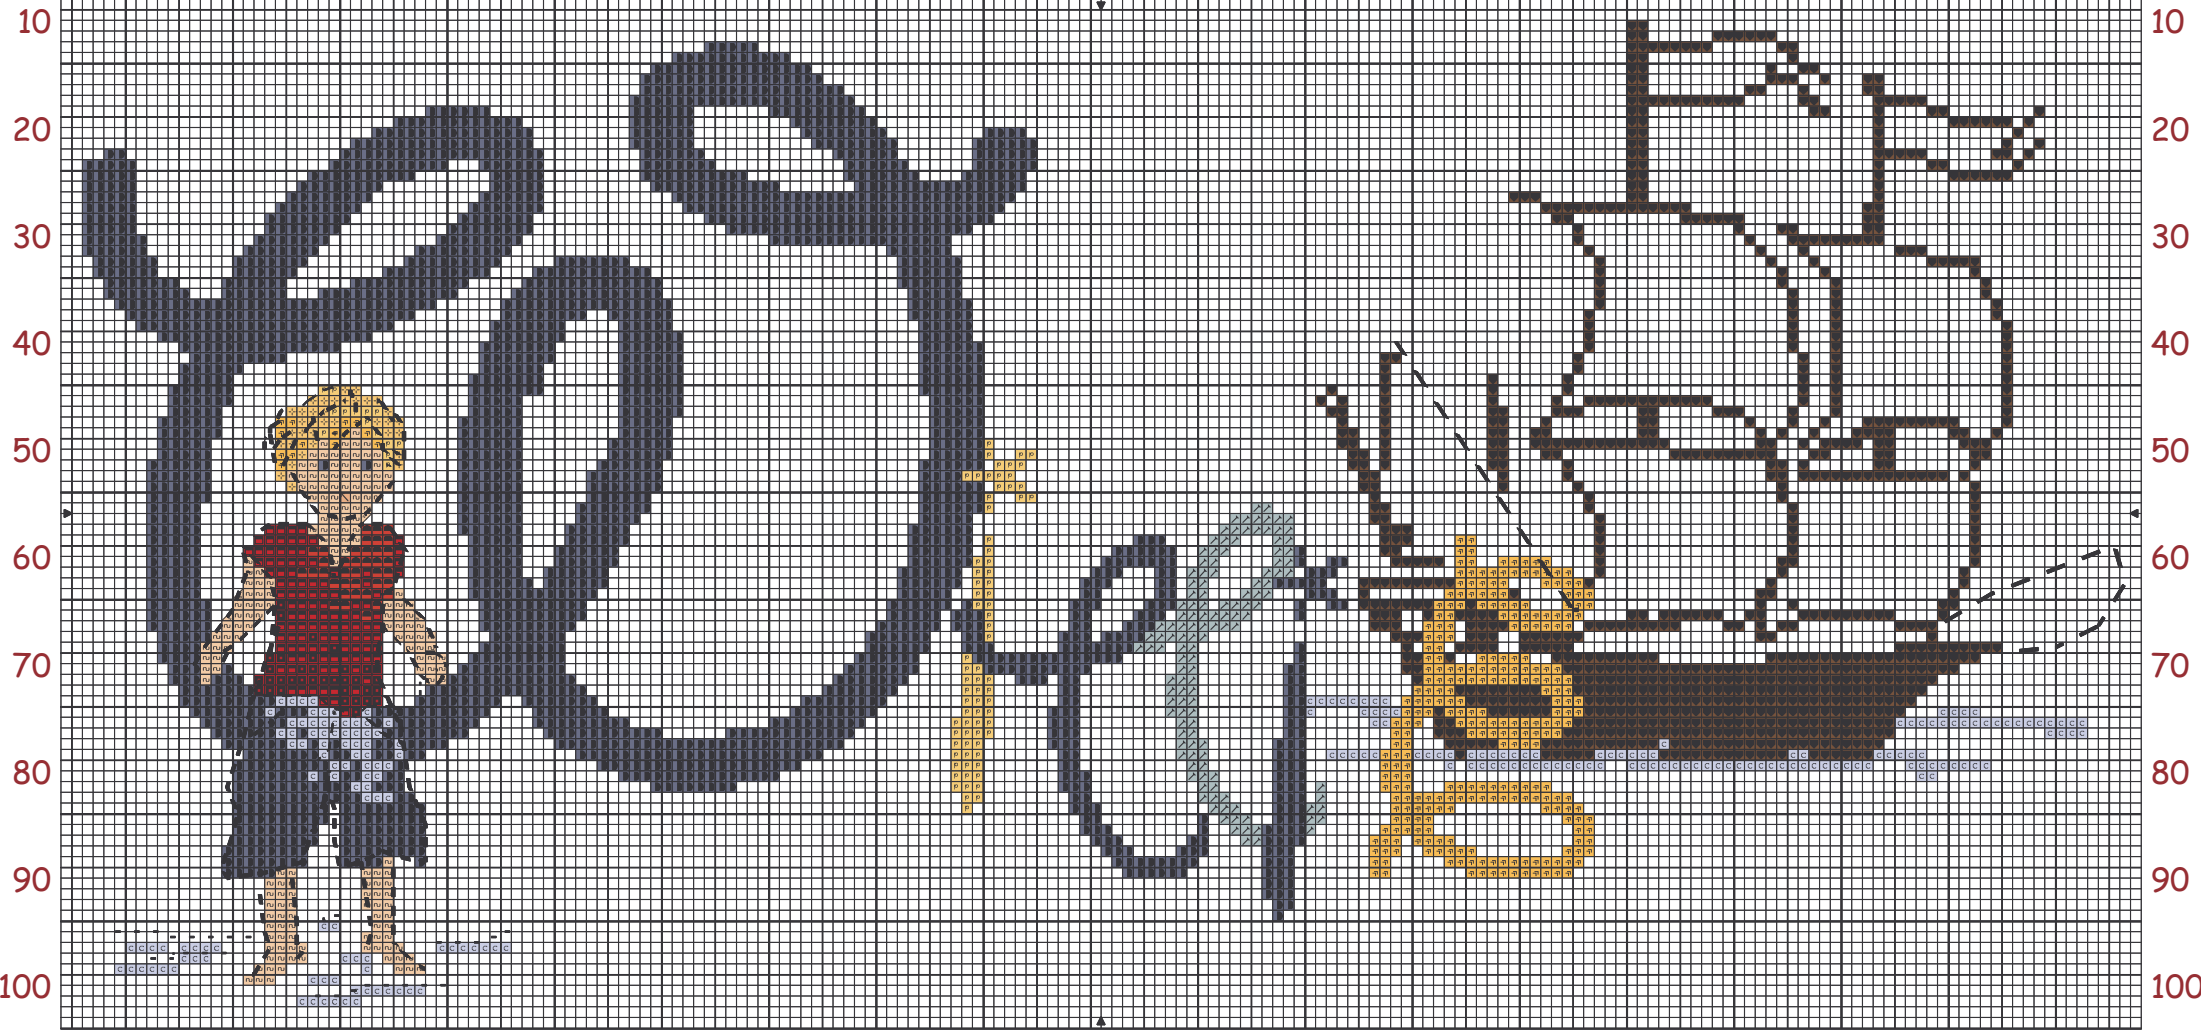

willie

40 50 60 70 80 90 100 110 120 130 140 150 160 170 180 190 200 210 220

40 50 60 70 80 90 100 110 120 130 140 150 160 170 180 190 200 210 220

willie

		DMC
	Cascade bleue	3811
	Jaune pamplemousse	744
	Beige cachemire	951
	Jaune de Naples	743
	Topaz vy lt	727
	Chamois	3856
	Bleu chardon	3838
	Rouge carmin	321
	Rouge écarlate	666
	Rouge tulipe	3801
	Café	869
	Bleu glacier	3747

Points arrière

.....	Beige cachemire	951
.....	Tabac	435
-----	Café	869
.....	Bleu glacier	3747

Commentaire <http://vavipetitmonde.free.fr> / <http://vavi.over-blog.com>

tous droits reserves

Auteur: véronique A