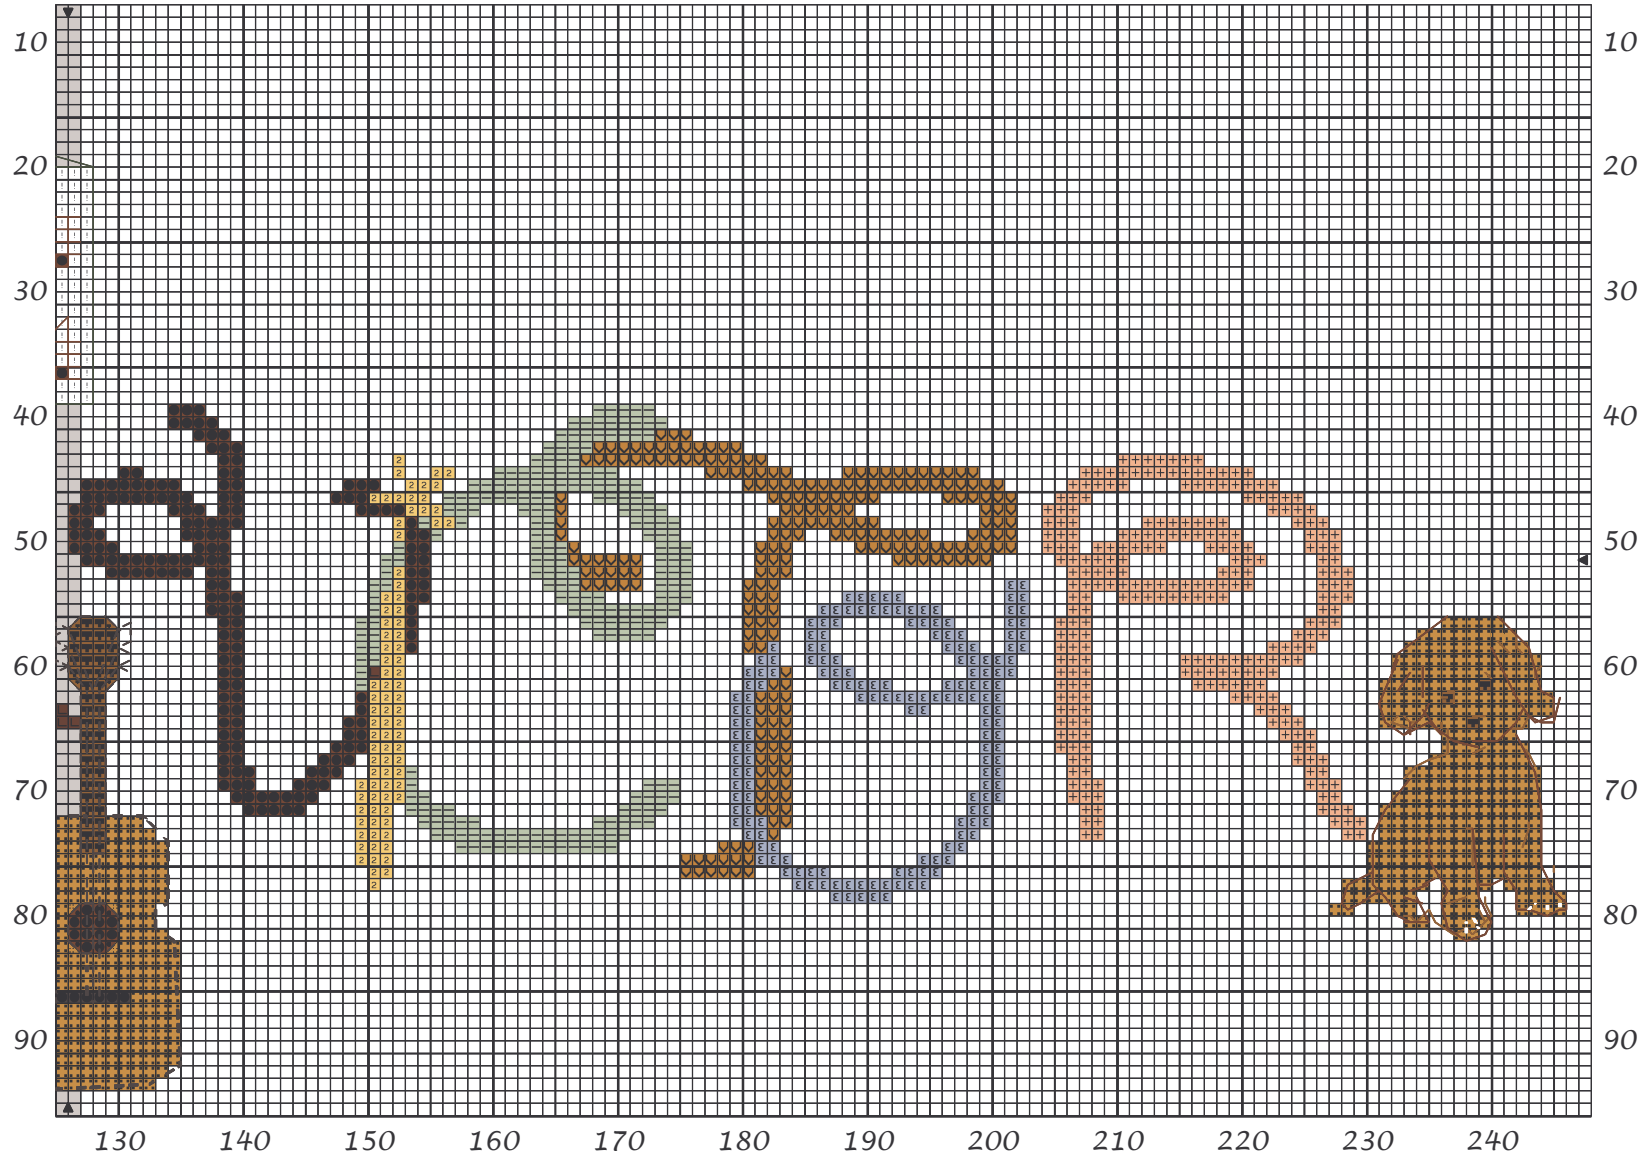

Copyright © le petit monde de vavi

*Pierre Victor*

130 140 150 160 170 180 190 200 210 220 230 240

Copyright © le petit monde de vavi

*Pierre Victor*

		DMC
	<i>Beige cachemire</i>	951
	<i>Bleuet</i>	793
	<i>Houblon</i>	728
	<i>Vert pâle</i>	955
	<i>Jaune primevère</i>	727
	<i>Beige rosé</i>	754
	<i>Cascade bleue</i>	3811
	<i>Bleu méditerranée</i>	3839
	<i>Vent de sable orangé</i>	3855
	<i>Vison</i>	801
	<i>Vert bouteille</i>	895
	<i>Savane</i>	676
	<i>Gris terre d'ombre</i>	642
	<i>Noir</i>	310
	<i>Blanc Lumière</i>	B5200
	<i>Coffee Brown vy dk</i>	898
	<i>Fleur de lin bleue</i>	3840
	<i>Terre d'ocre</i>	3829
	<i>Fer</i>	413
	<i>Miel</i>	729