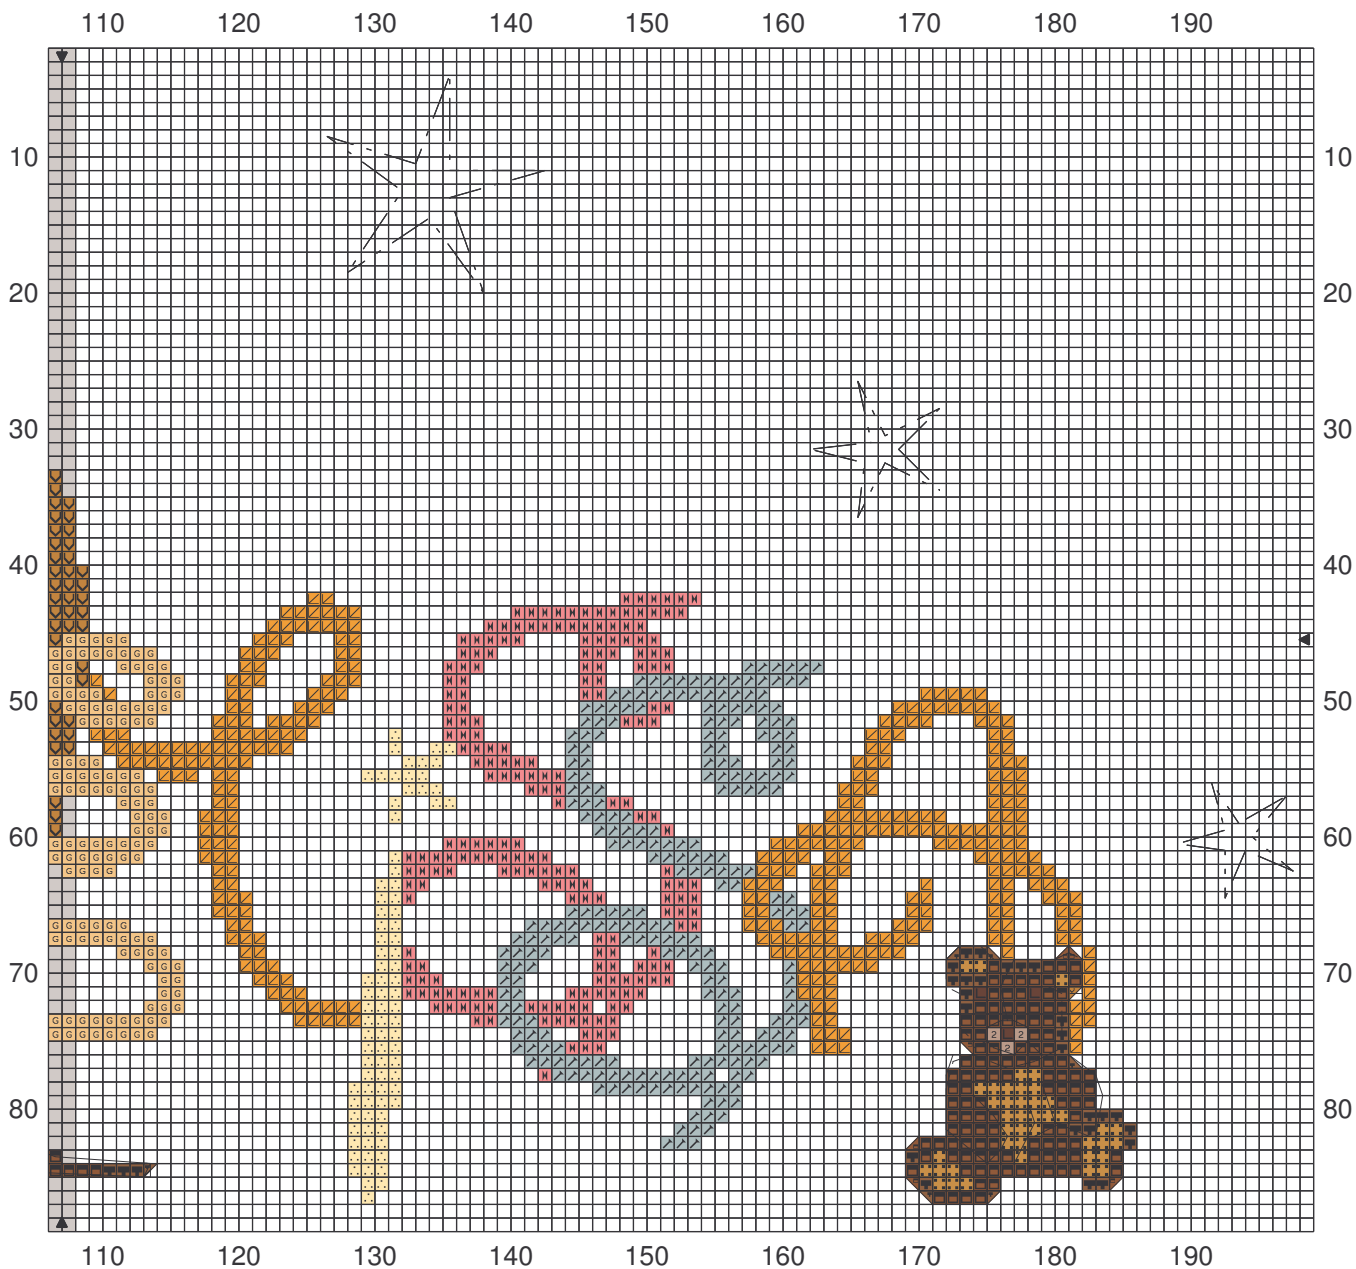

Copyright © le petit monde de vavi

Copyright © le petit monde de vavi

	Eillet de poète rose	DMC	3806
	Fleur de lin bleue		3840
	Beige cachemire		951
	Houblon		728
	Jaune pâle		3078
	Clémentine		742
	Beige rosé		754
	Cascade bleue		3811
	Vent de sable orangé		3855
	Savane		676
	Aigue-marine bleue		3761
	Vert tendre		966
	Vert malachite clair		564
	Vert d'eau		964
	Noisette		420
	Ecru	Ecru	
	Miel		729
	Châtaignier		780
	Beige Brown vy lt		842
	Coffee Brown vy dk		898

Points arrière

.....	Fleur de lin bleue	3840
- - - - -	Houblon	728
- - - - -	Beige rosé	754
- - - - -	Savane	676
- - - - -	Bouton de rose	605
- - - - -	Brown lt	434
- - - - -	Beige Brown vy lt	842
—————	Coffee Brown vy dk	898