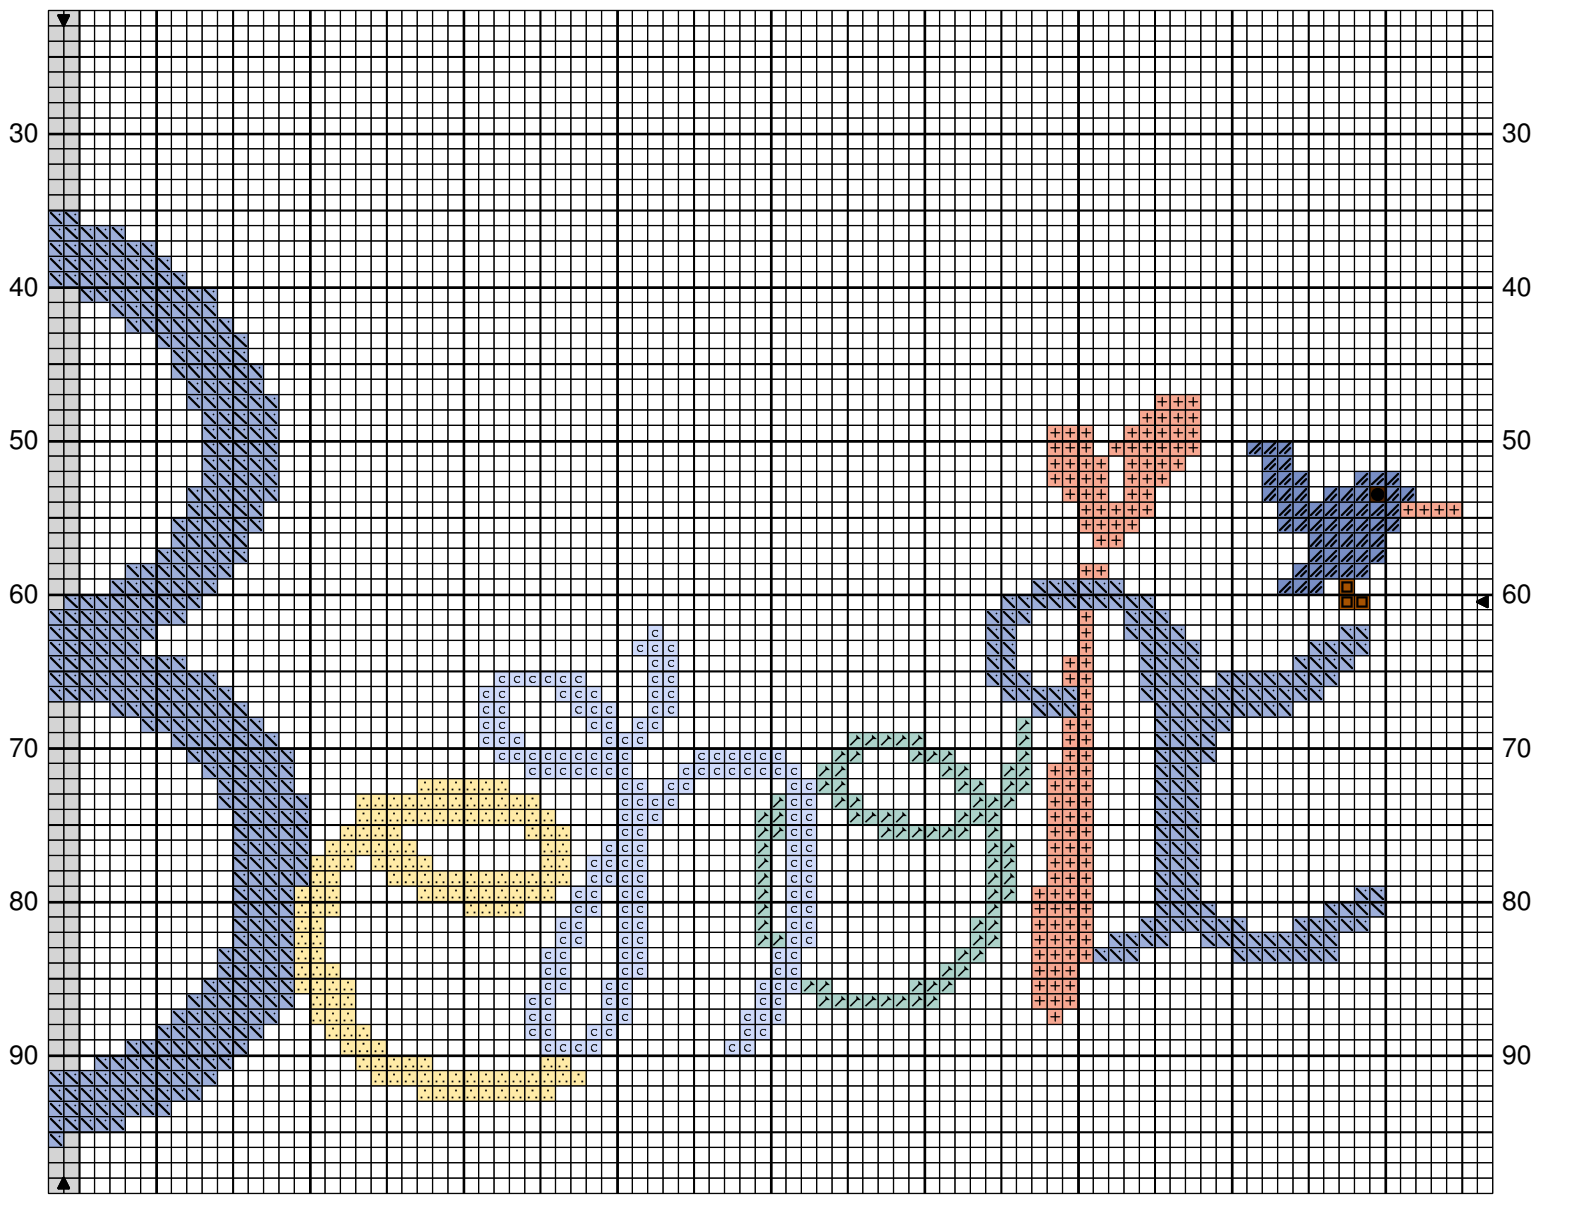

20 30 40 50 60 70 80 90 100

30
40
50
60
70
80
90

Dessiné par vavi
Copyright © véronique A

110 120 130 140 150 160 170 180 190

Dessiné par vavi

Copyright © véronique A

Benoit

	Vison	DMC 801	Anchor
	Marron	400	351
	Bleu tendre	809	
	Beige rosé	754	
	Jaune pâle	3078	
	Cascade bleue	3811	
	Bleu glacier	3747	
	Bleu méditerranée	3839	

Note : <http://vavipetitmonde.free.fr>
grille gratuite-reproduction interdite

Dessiné par: vavi

Copyright © véronique A