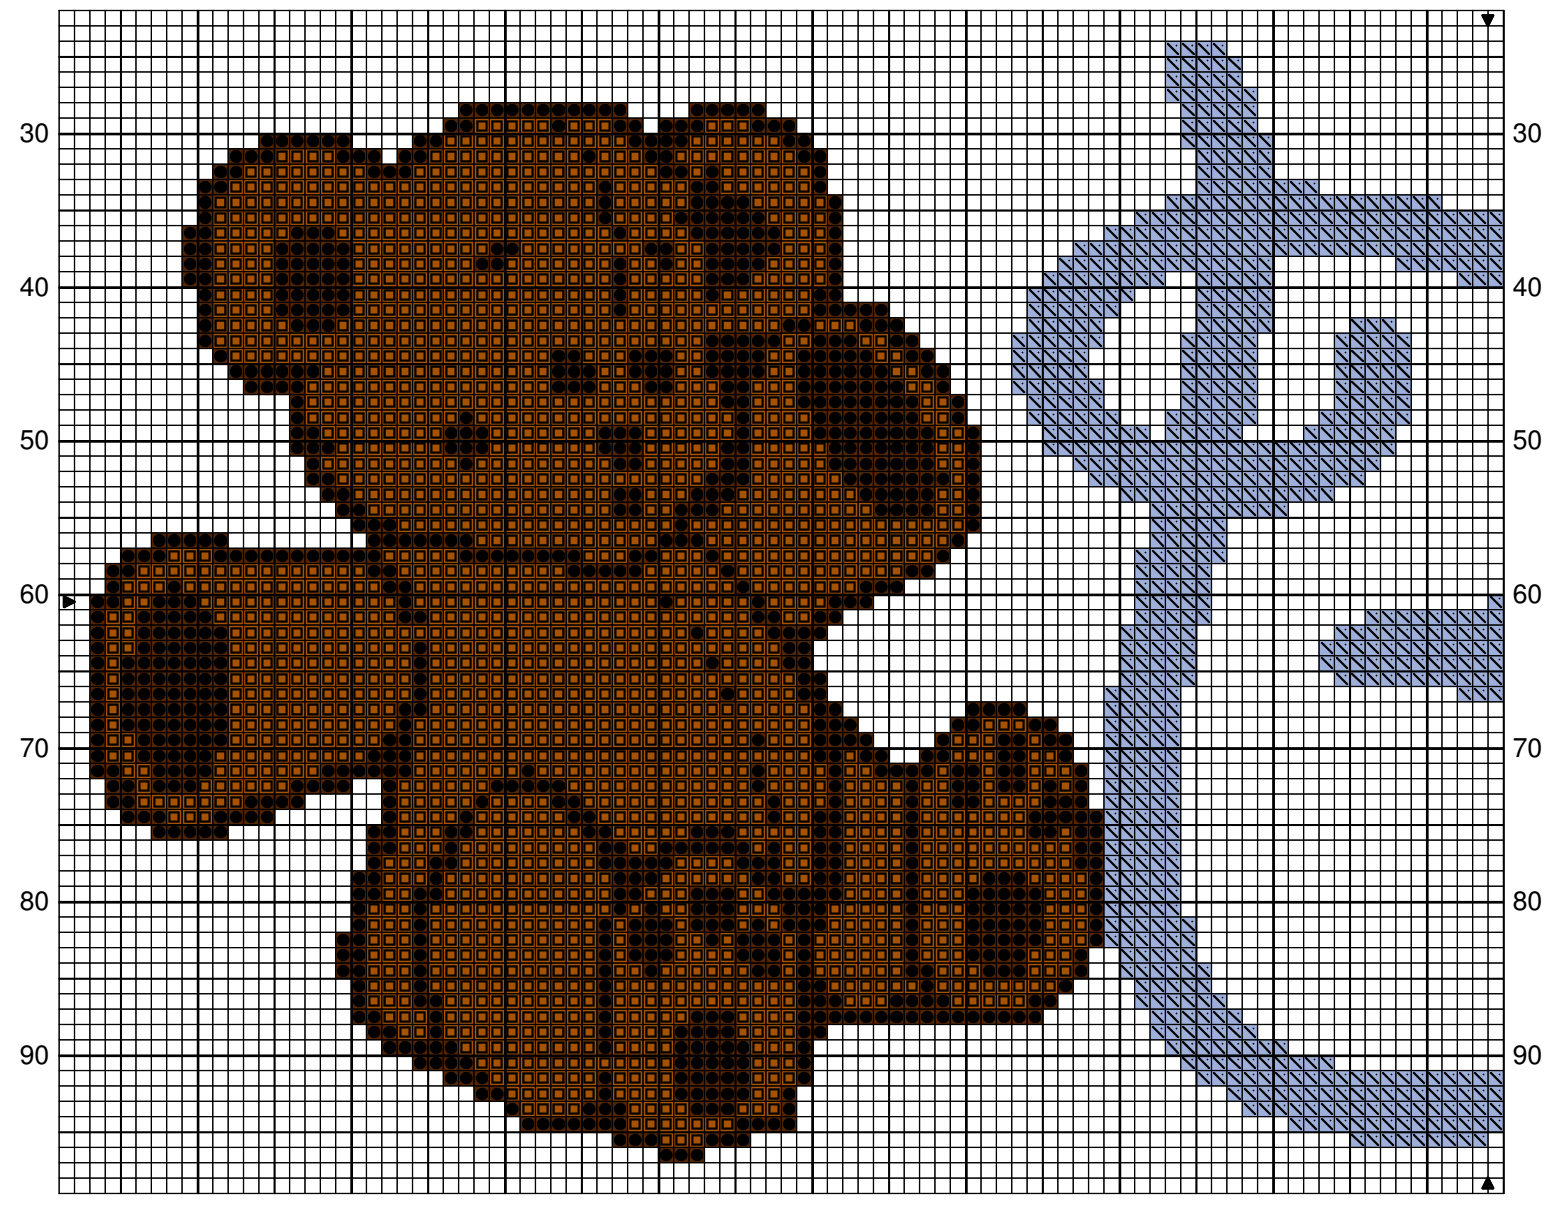

20 30 40 50 60 70 80 90 100

30
40
50
60
70
80
90

Dessiné par vavi
Copyright © véronique A

110 120 130 140 150 160 170 180 190

Dessiné par vavi

Copyright © véronique A

Benoit

	Vison	DMC 801	Anchor
	Marron	400	351
	Bleu tendre	809	
	Beige rosé	754	
	Jaune pâle	3078	
	Cascade bleue	3811	
	Bleu glacier	3747	
	Bleu méditerranée	3839	

Note : <http://vavipetitmonde.free.fr>
grille gratuite-reproduction interdite

Dessiné par: vavi

Copyright © véronique A