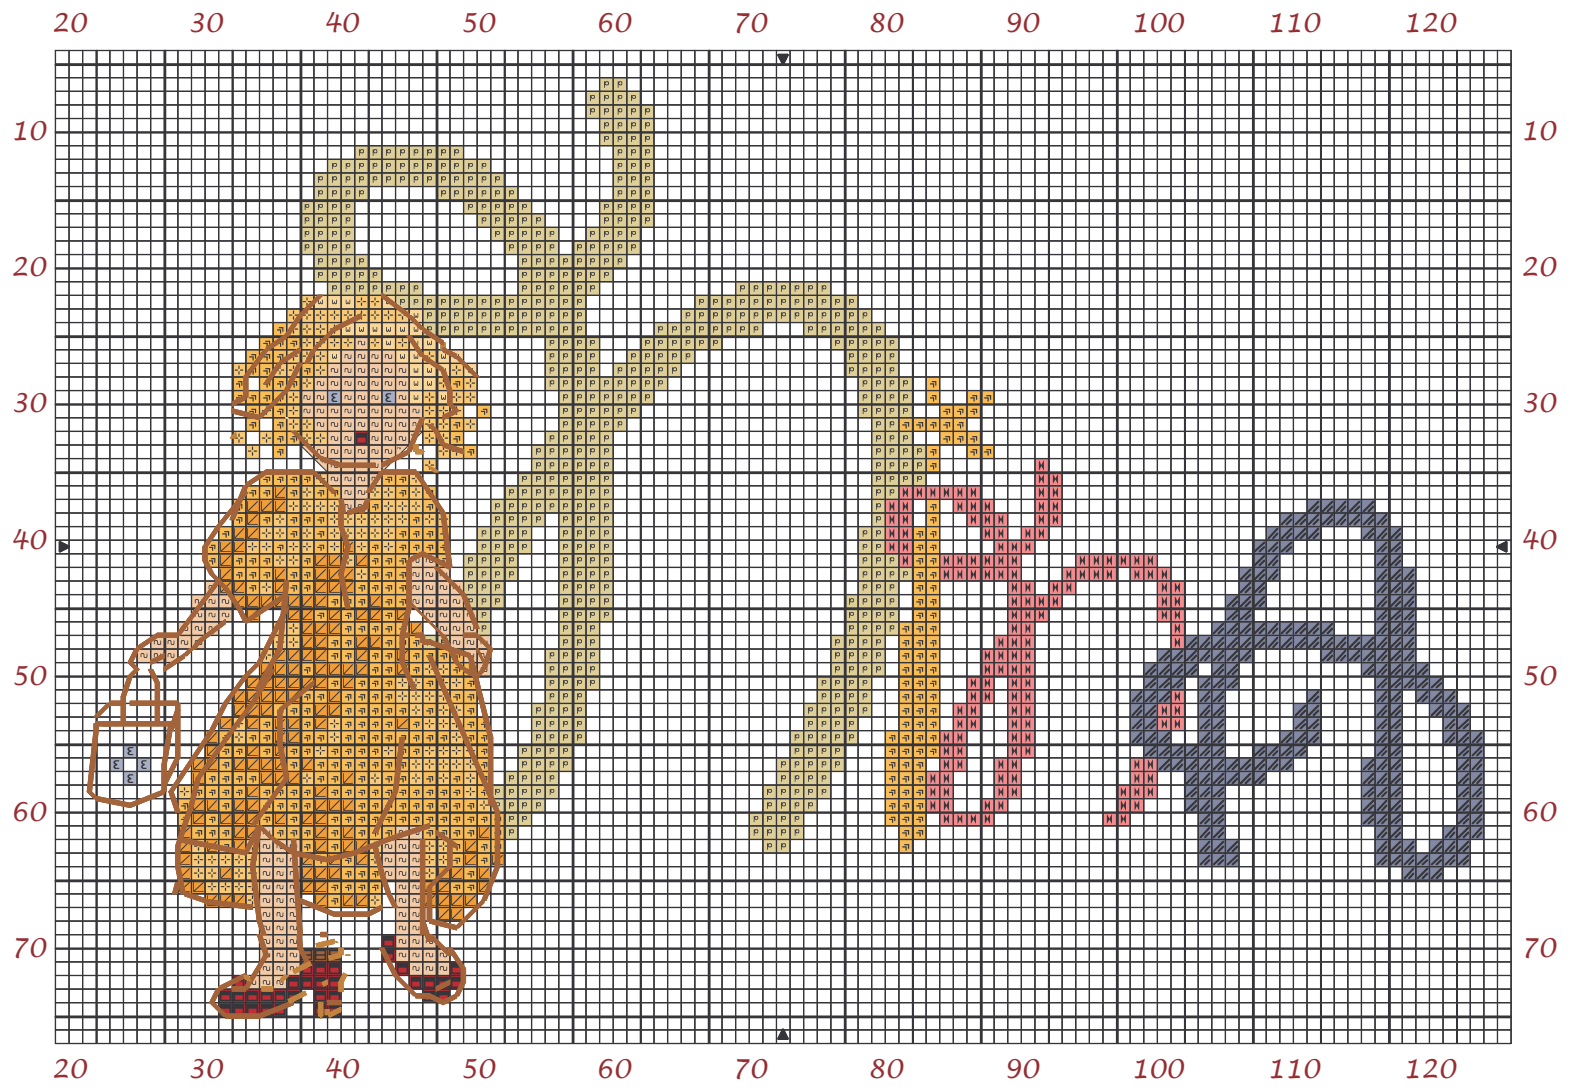

Nina

Copyright © le petit monde de vavi

Nina

		DMC
	<i>Éillet de poète rose</i>	3806
	<i>Fleur de lin bleue</i>	3840
	<i>Clémentine</i>	742
	<i>Jaune de Naples</i>	743
	<i>Bleu méditerranée</i>	3839
	<i>Vert tilleul</i>	165
	<i>Tabac</i>	435
	<i>Jaune pamplemousse</i>	744
	<i>Christmas Red bright</i>	666
	<i>Jaune banane</i>	745
	<i>Beige cachemire</i>	951

Points arrière

	<i>Tabac</i>	435
	<i>Houblon</i>	728
	<i>Jaune banane</i>	745

Note : <http://vavipetitmonde.free.fr> / <http://vavi.over-blog.com>
tous droits reserves

Dessiné par: véronique A

Copyright © le petit monde de vavi