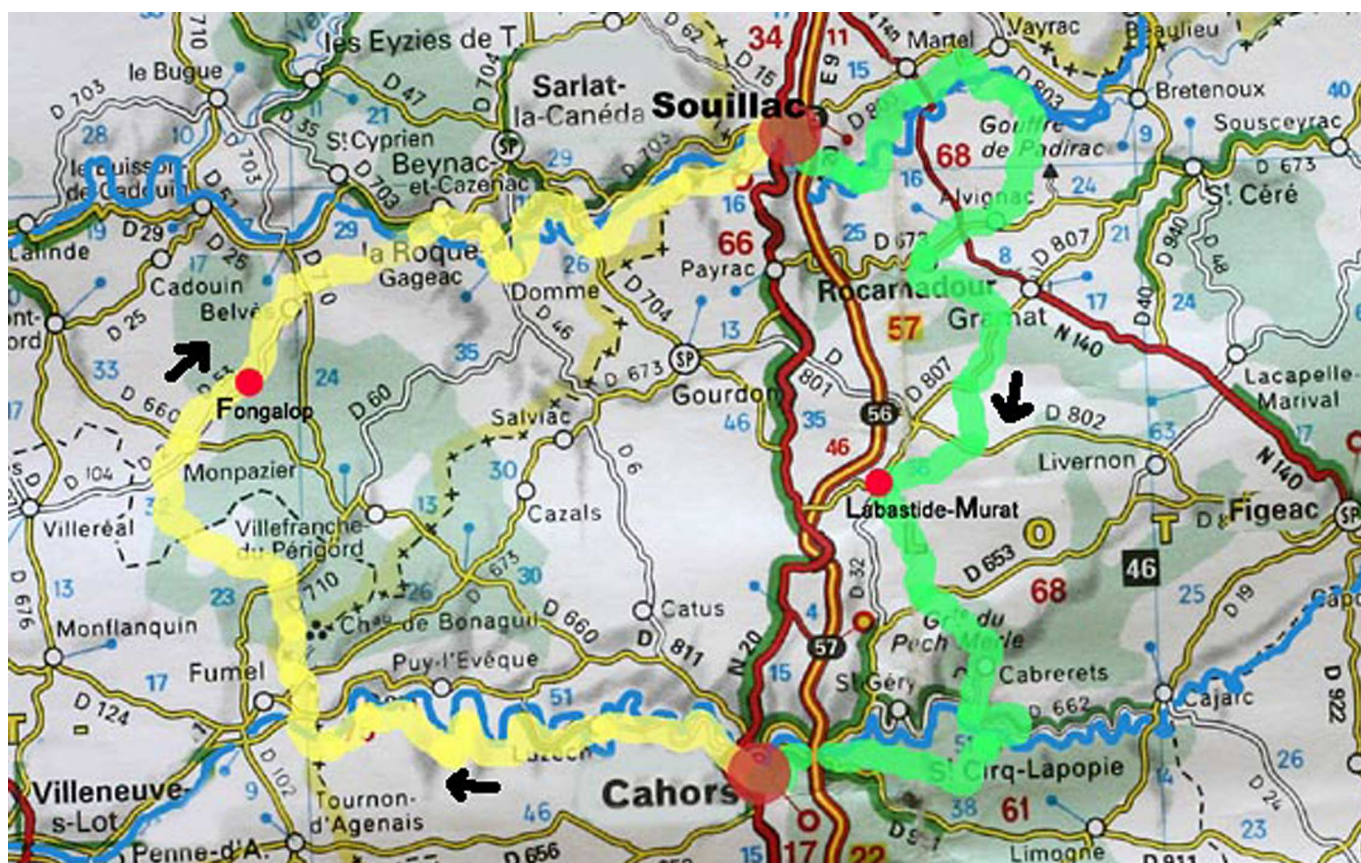

CAHORS

2 Jours entre LOT et DORDOGNE

23 - 24 juin 2007

Organisés par LES CYCLOTOURISTES CADURCIENS

Samedi 23 juin 2007	km		Routes	Commentaires
	Partiel	Total		
CAHORS (Stade Lucien Desprats)	0.0	0	St-Georges, D8	Fontaine des Chartreux, Pont Valentré
Pradines / Douelle	13.5	14	D8	.
Luzech BCN - BPF	7.5	21	D9, CV	tourner à droite D9
Camy	2.5	24	D9	D9 sur 2km et à gauche CV
Albas	3	27	D8	D8 sur 1km
Rivière basse (Xt D8 / CV)	1.0	28	CV	tourner à gauche
Leret / Floiras (Xt D8)	3.5	31	D8, D50	tourner à gauche
BELAYE (ravitaillement)	2.5	34	CV à droite	Point de vue en sortie du pays à droite
Grezens	4.0	38	D8	.
Xt D8 / CV	2.5	40	CV	tourner à gauche
Leygue / Nozière / Les Pujols	2.5	43	CV	<i>Vignobles des vins de Cahors</i>
Rieux / Xt avec D8	1.0	44	D8	tourner à gauche
Vire-sur-Lot (Xt D8 / D58)	1.0	45	D8	prendre en face
Touzac	3.5	48	D8, CV	tourner à gauche après le Lot
Aglan / Le Capmay	2.5	51	CV	le long du lot
Condat (Xt D811) danger	5.5	56	D673, D158	D673 sur 2,5km et à gauche
Bonaguil	6.0	62	CV	Tourner à gauche au château
Lagrange / Xt avec D440	3.5	66	CV	prendre à droite
Lastreilles	2.0	68	D440, D710	D440 et à 1km à gauche D710
St-Front-sur-Lémence	2.5	70	D710, CV	à gauche D710 sur 2km et à droite CV
La Sauvetat	5.0	75	CV, D426	.
Lacapelle-Biron	3.0	78	D150, D53	à droite à la sortie
Biron	4.5	83	D53	suivre D53
St Cernin / Xt D2	3.0	86	D2	tourner à droite
Monpazier BCN - BPF	4.0	90	D53	BCN - BPF
FONTGALOP (repas)	9.0	99	D53	salle des fêtes
Belvès / Fongauffier(Xt D710)	9.5	108	D53, D51, D53	au Xt D710 prendre en face D53
Merle	8.5	117	D50, D53, CV	direction Les Gougues et Enveaux
Le Pontet	2.0	119	CV, D53	tourner à droite
Château des Milandes	2.0	121	D53	.
Fayrac / Castelnaud-la-Chapelle	5.5	126	D53, D57, D703	Traverser la Dordogne
La Roque-Gageac	3.0	129	D703, D46	Traverser la Dordogne
Cénac	4.0	133	D49	Tourner à gauche
DOMME (point de vue) BCN - BPF	2.5	136	D46E	direction le Pradal et à gauche
St-Front/ La Bourgeoisie	4.5	140	D46E, D50, D46E, D703	à la Bourgeoisie à gauche et à droite
Vitrac(entrée) / Montfort	3.5	144	D703	.
Carsac-Aillac	3.0	147	D703, D704	D703 puis à droite D704
le Port / Groléjac(entrée)	3.0	150	D50	entrée Groléjac à gauche D50
Vayrignac / Ste Mondane	5.5	155	D50	.
St Julien de L. / Le Roc / Cieurac	14.0	169	D50	.
SOUILLAC (Lycée Vicat)	2.5	172	.	Centre ville le Foirail