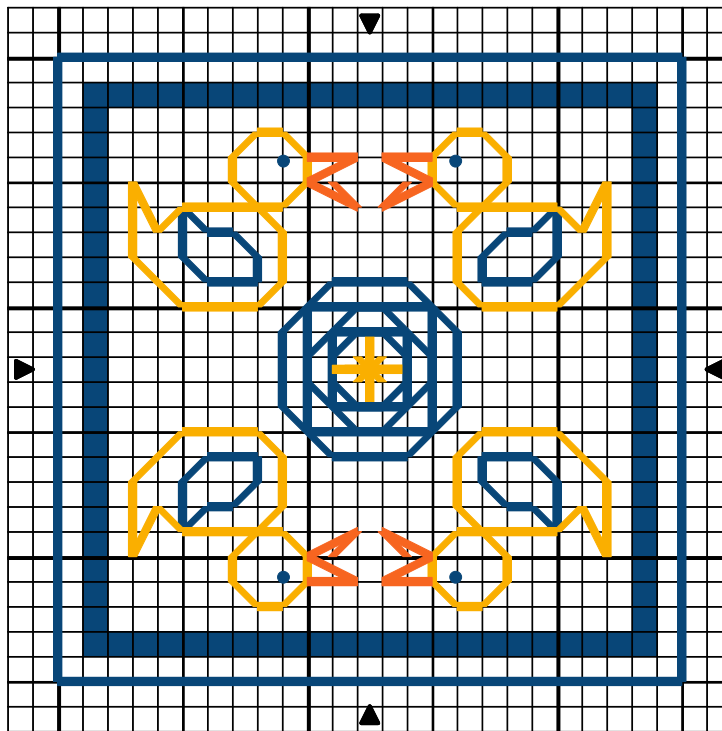

le zigouigoui des canards

le zigouigoui des canards

Bleu océan

DMC
824

Point arrière

 Bleu océan

824

 Jaune curry

972

 Orange coucher de soleil

947

Points de noeud

<légende des points de noeud, ligne 1>

Remarque : grille gratuite
interdite à la vente
modèle déposé

Dessin par :: carole Djiane

Copyright © Par : Joli Tambour création 2009