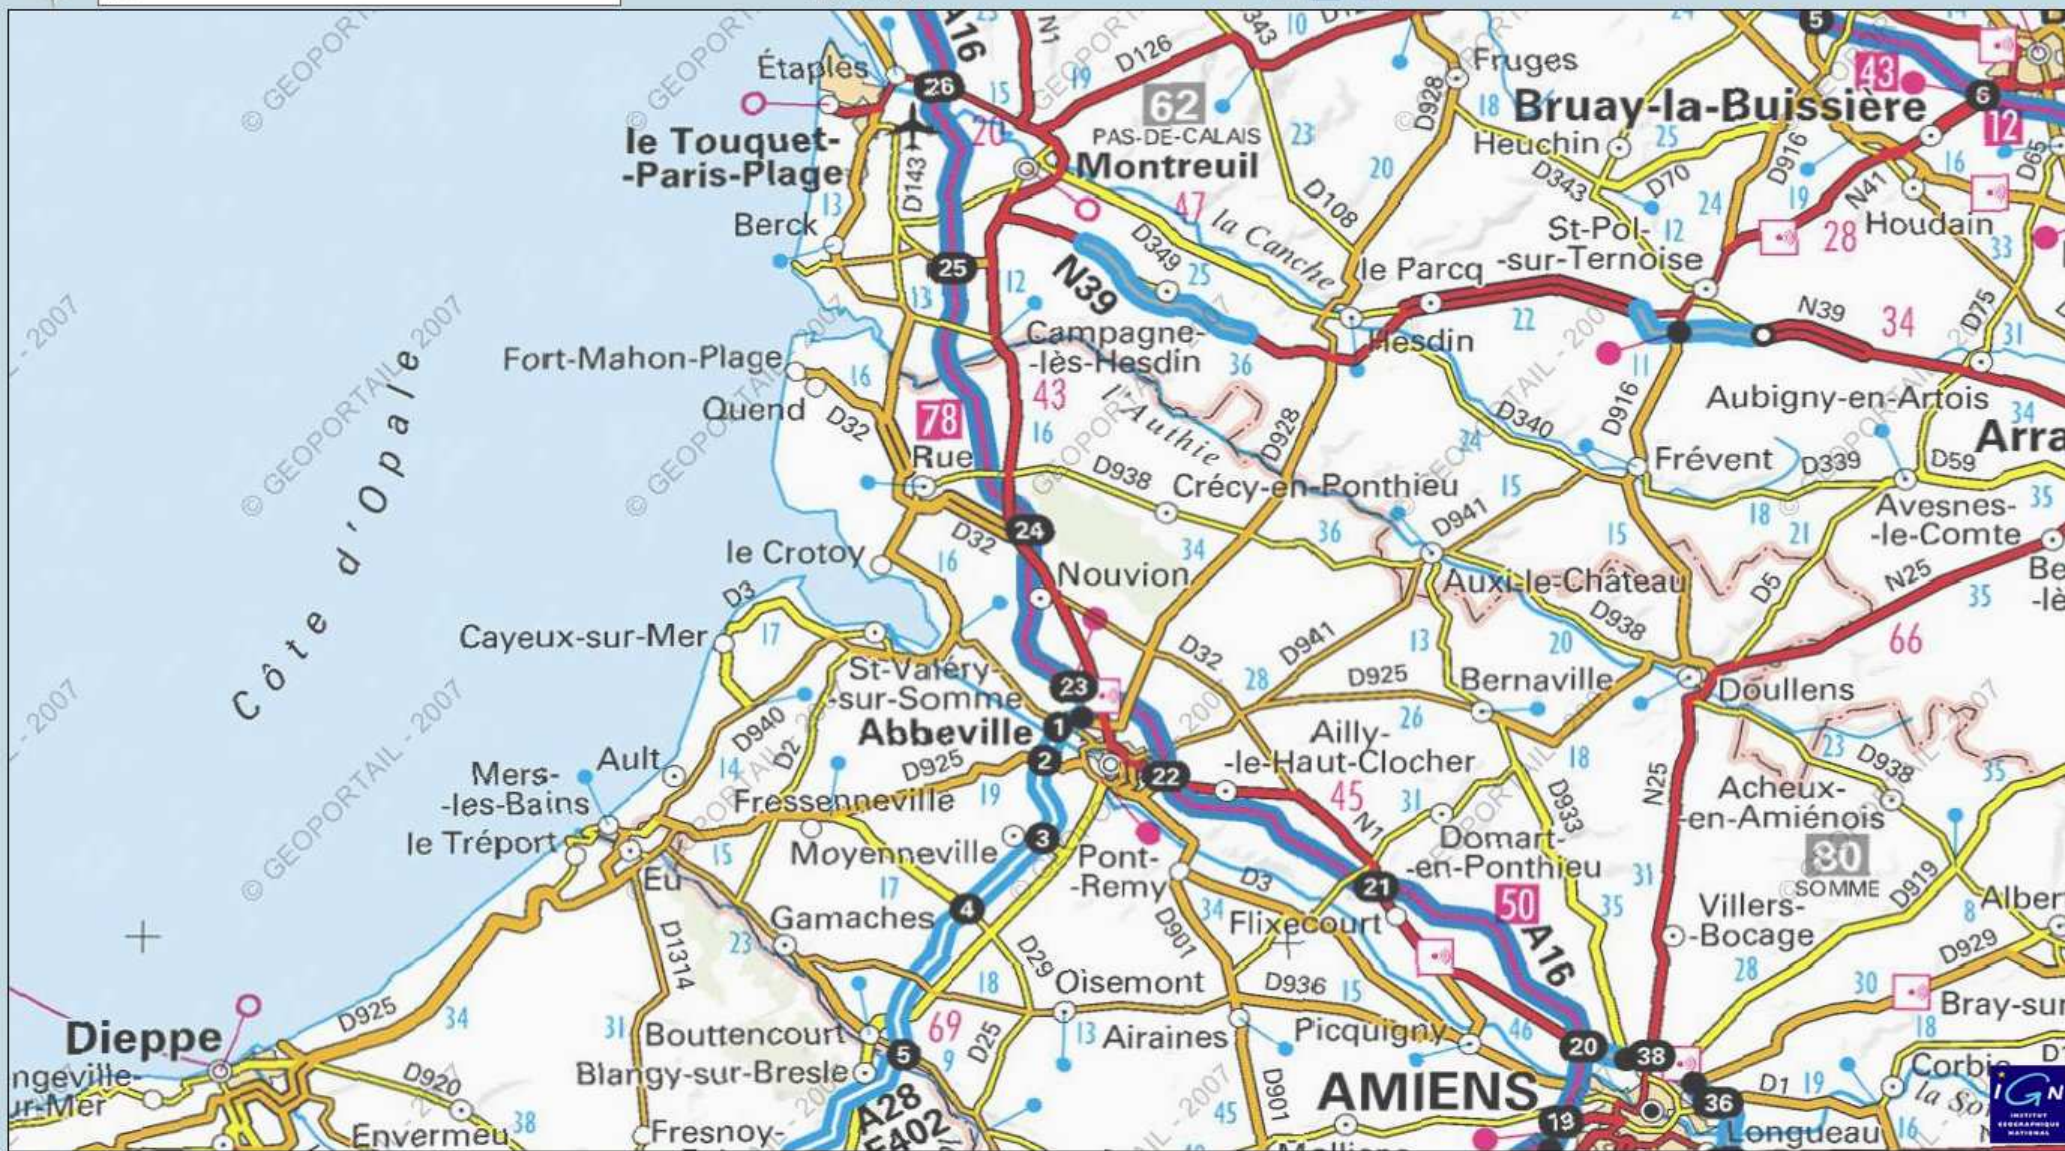

ALLER À

Mode avancé

Mes lieux favoris | Lieux remarquables

MUY

Sélectionner

0 10 km

Réseau Géodésique Français 1993 - coordonnées géographiques Longitude : 01° 23' 18" E Latitude : 50° 20' 27" N

© IGN

Terminé

Internet

100%