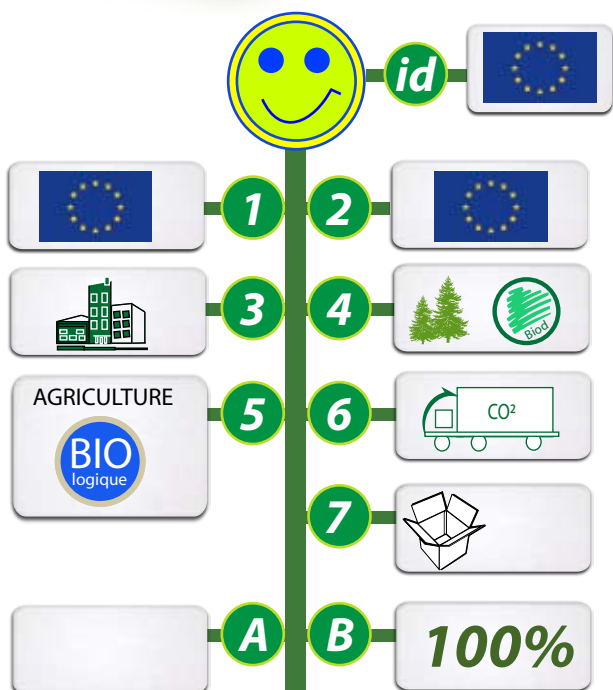

## PLANTES - Boîtes VAN GOGH avec Iris

Iris Van Gogh

Votre logo ici  
Dimension étiquette - 6-pack  
37mm x 65mm  
Dimension étiquette en jute  
50mm x 100mm

271

270

REF: GO73-12VG+n°

### BOITE VAN GOGH

Boite individuelle ou boîte de 6 iris.  
Dimension boîte de 6 : 149 x 153 x 70mm.  
Dimension boîte ind. : 50 x 50 x 50mm.  
Personnalisation par une étiquette.  
Langue par défaut sur l'emballage : Anglais