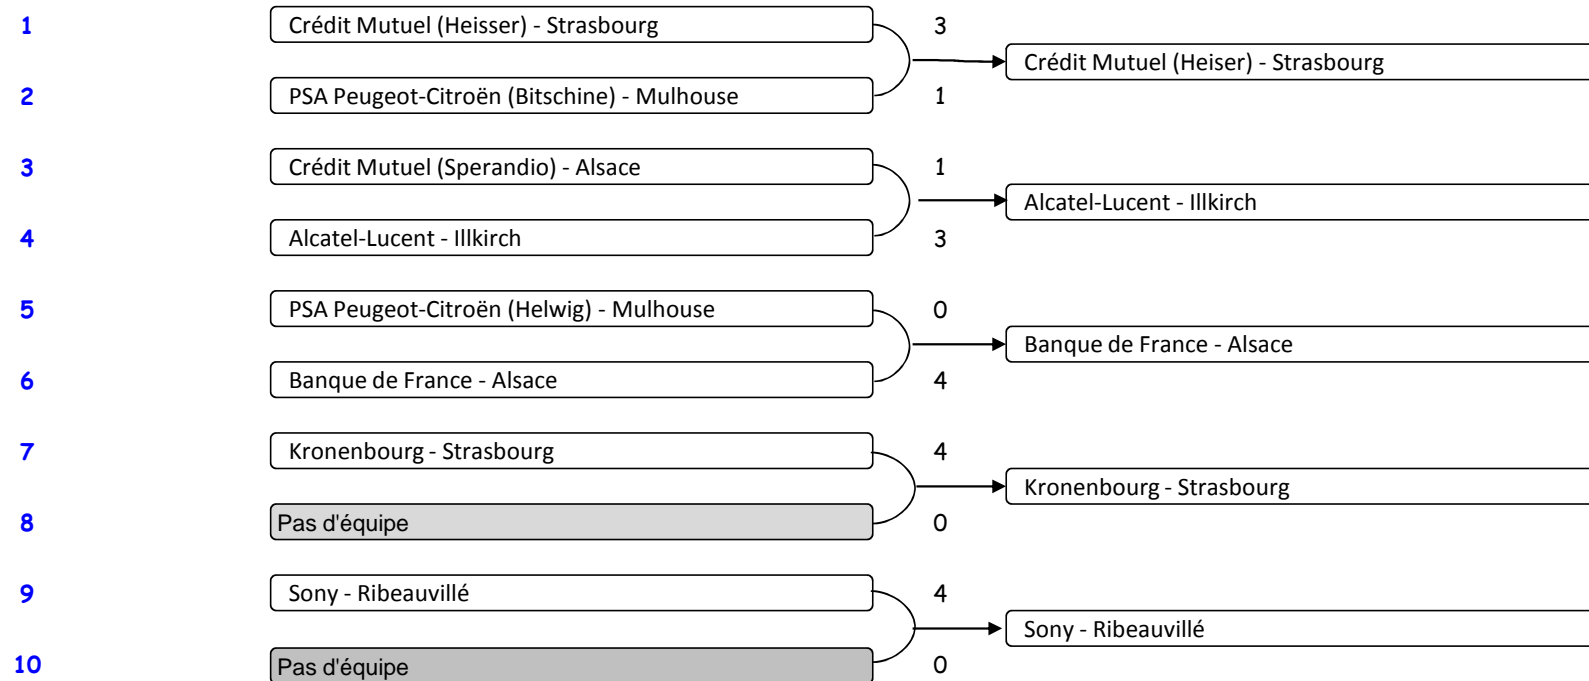

ELIMINATOIRES REGIONALES DE LA COUPE DE FRANCE  
SPORTS D'ENTREPRISES 2011

- 1 - ALSACE

**à Wittelsheim le : 25 Juin 2011**

**8 équipes engagées pour 5 qualifiées en Inter-Région**

Piste

**1er Tour à : 14:00**

**Qualifiées pour la phase inter-régionale**

\*\*\*\* BONNES BOULES \*\*\*\*