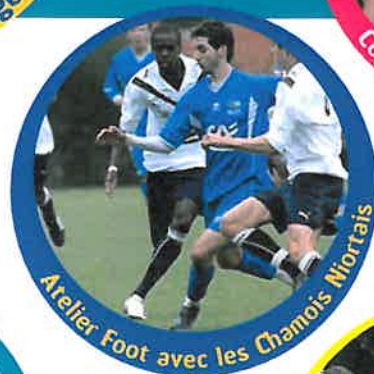

Spécial animation enfants et découverte handisport

Courir pour aimer la vie

Démo Quad Rugby

Course enfants autour du stade

Atelier Foot avec les Chamois Niortais

K'DANSE Spectacle Country

Animation Handisport

Ne pas jeter sur la voie publique

L'APF vous invite à venir courir et marcher
sur un nouveau circuit.

DIMANCHE
27
MARS 2011

Course et randonnée ouverte à tous !

Course 10km sur les bords de Sèvres
(boucle au départ du stade René Gaillard)