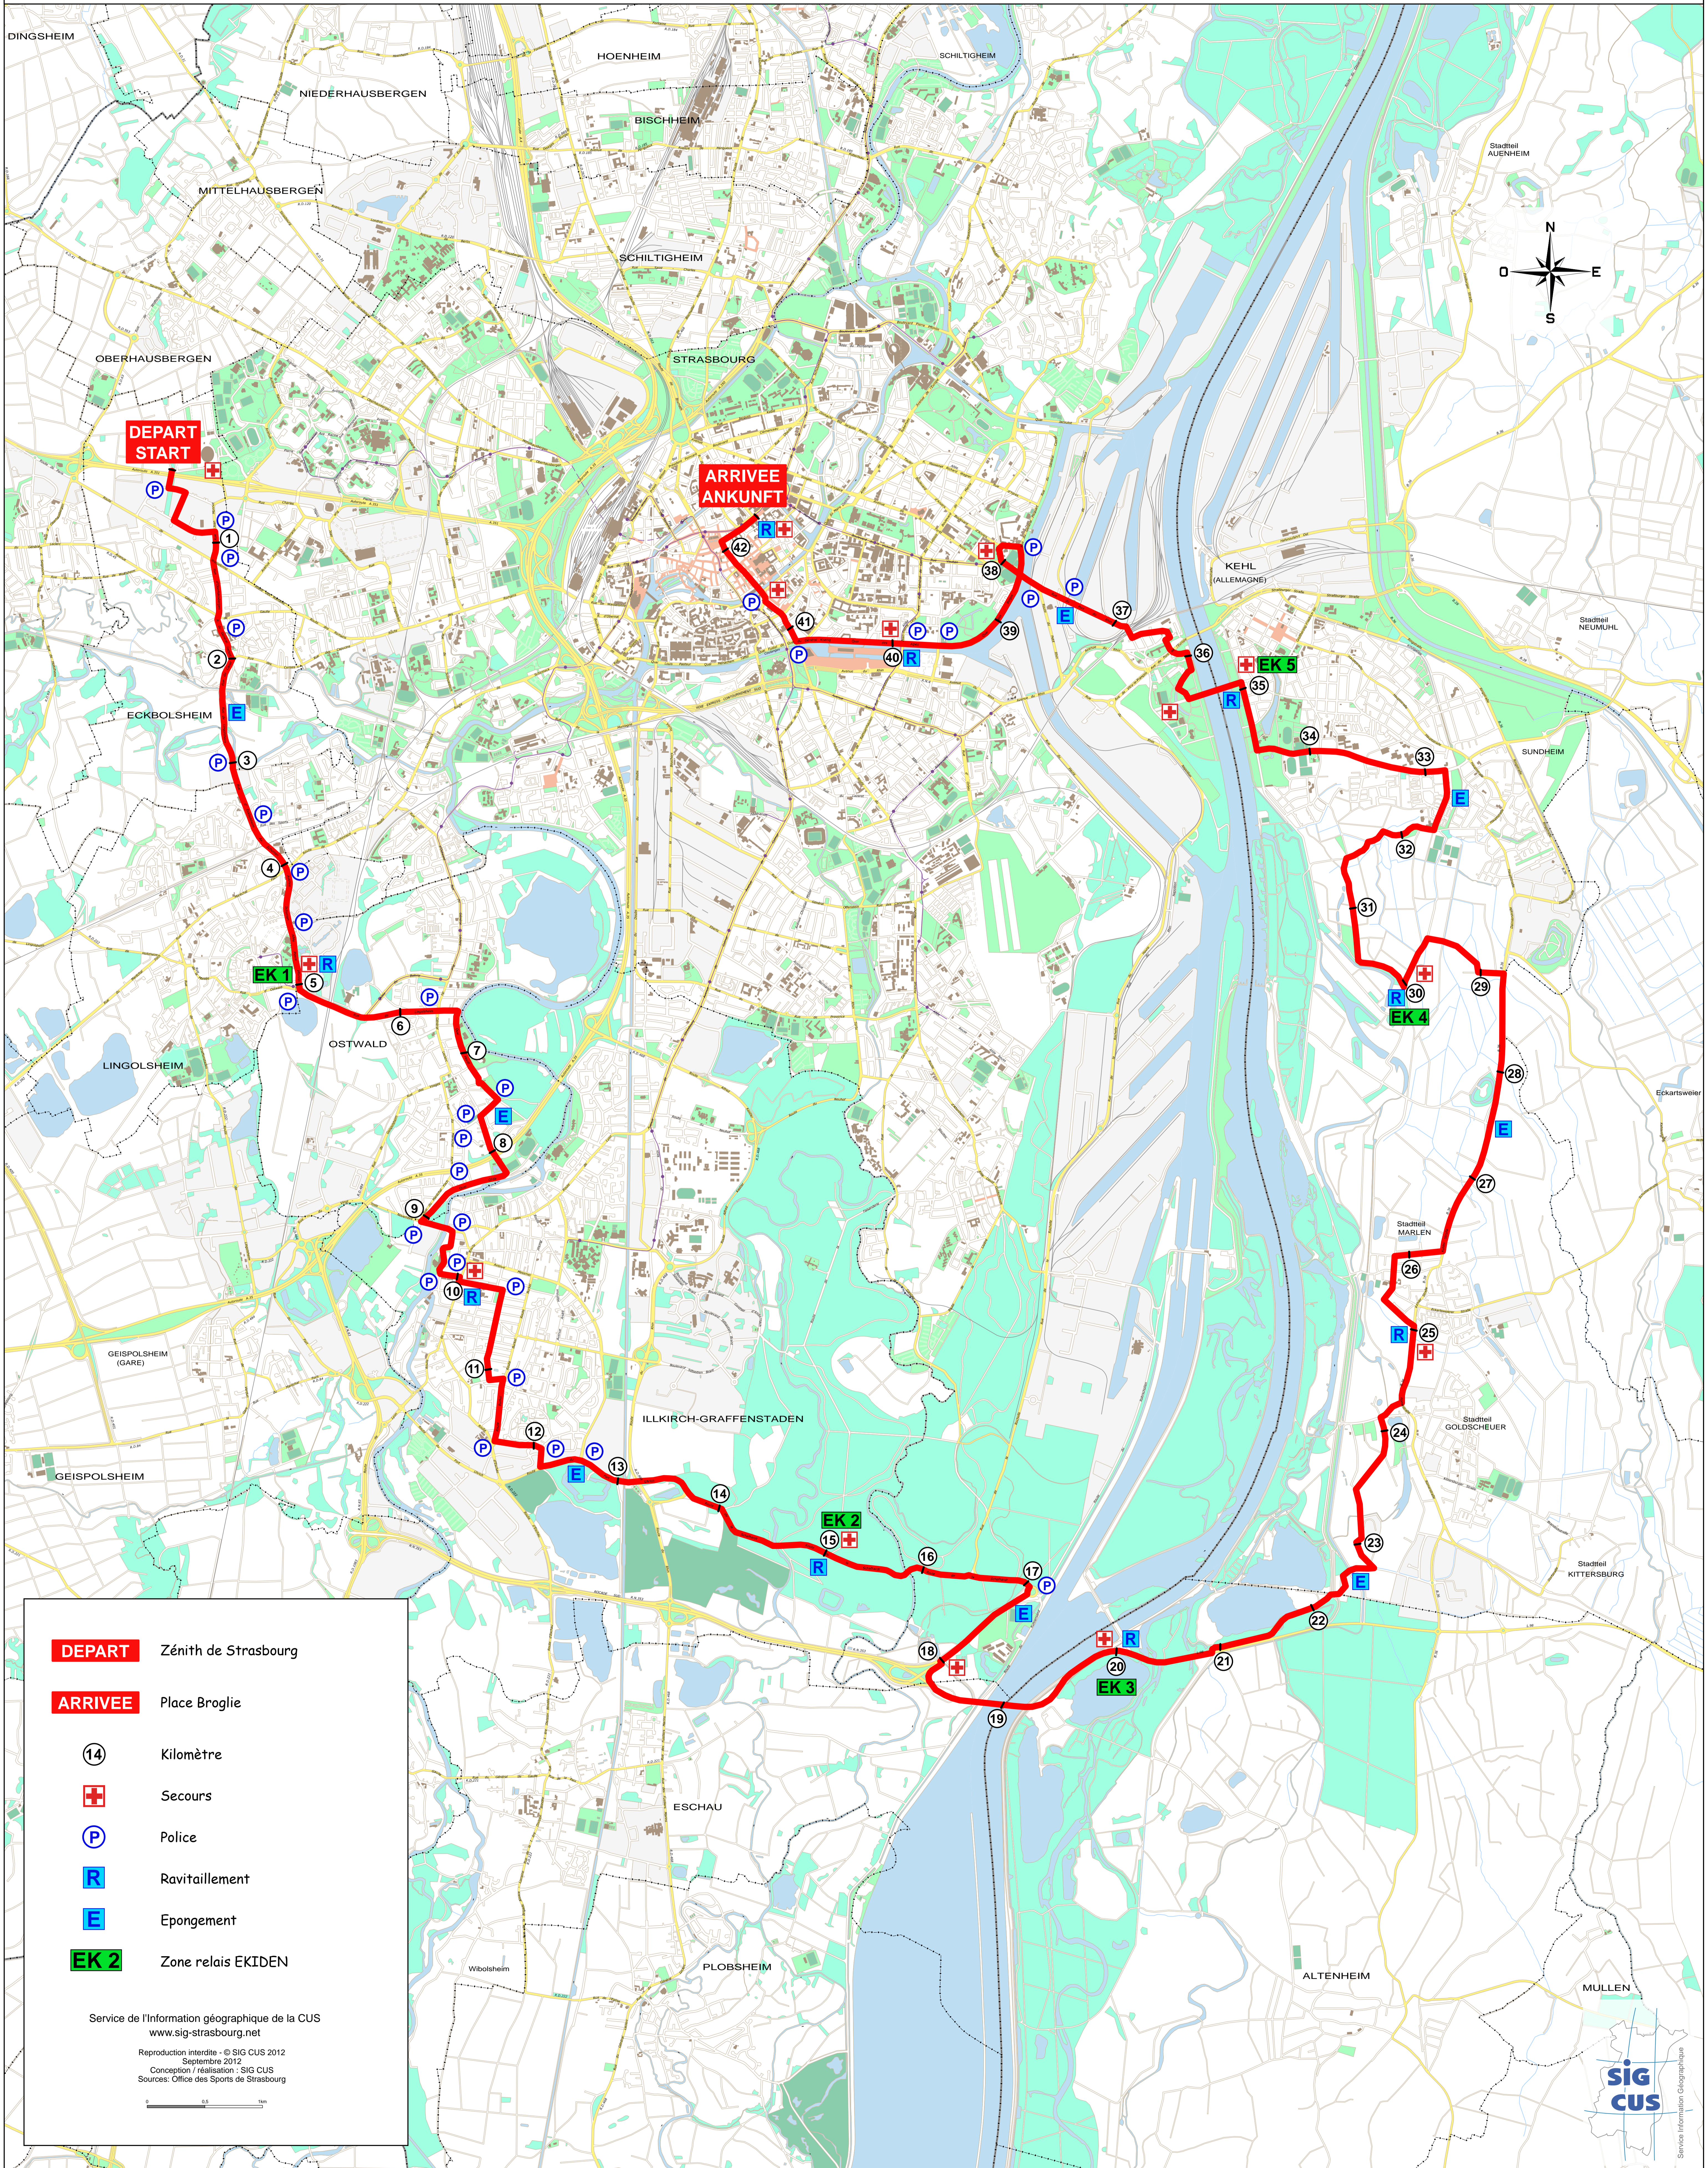

MARATHON DE L'EURODISTRICT STRASBOURG - ORTENAU 2012

Dimanche 28 Octobre 2012

DEPART Zénith de Strasbourg

ARRIVEE Place Broglie

⑭ Kilomètre

⊕ Secours

Ⓟ Police

Ⓡ Ravitaillement

ⓔ Epongement

ⓔⓀ 2 Zone relais EKIDEN

Service de l'Information géographique de la CUS
www.sig-strasbourg.net