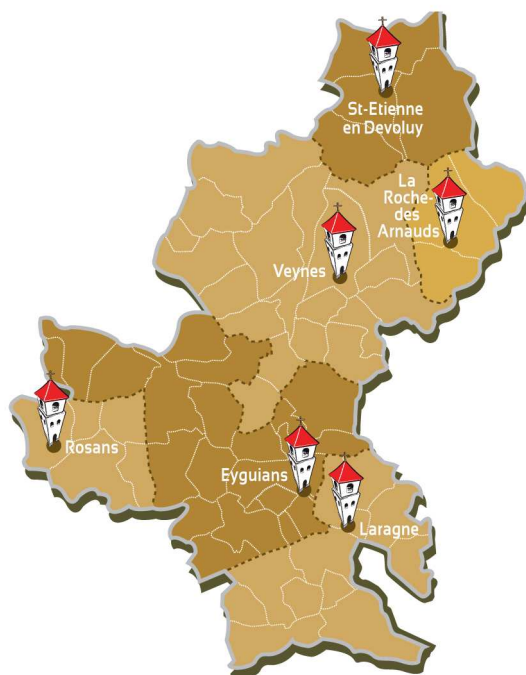

Doyenné du Buëch - Dévoluy

Communauté des paroisses de La Roche-des-Arnauds

JOUR	COMMUNE	CELEBRATION	HEURE	LOCALISATION
Dimanche 3 juillet	Rabou	Sainte Roseline	11h00	Bertaud
Vendredi 19 août	La Roche des Arnauds	Sainte Philomène	9h00	La Plaine
Dimanche 21 août	Manteyer	Saint Roch	11h00	Chapelle Saint Roch

Communauté des paroisses du Dévoluy

JOUR	COMMUNE	CELEBRATION	HEURE	LOCALISATION
Mardi 19 juillet	St Disdier en Dévoluy	Evangile sur la montagne et Messe	10h00	Col de Laup
Vendredi 22 juillet	St Etienne en Dévoluy	Sainte Brigitte	18h00	Collet
Mardi 26 juillet	St Etienne	Sainte Anne	18h00	Pré
Dimanche 31 juillet	Saint Disdier	Chemin de croix et Messe	10h00	Mère-Eglise
Lundi 1 août	Saint Etienne	Saint Pierre aux Liens	18h00	Giers
Mardi 9 août	Saint Etienne	Evangile sur la montagne et Messe	10h00	Col de la Saume
Mercredi 10 août	Saint Etienne	Saint Laurent	18h00	Enclus
Dimanche 14 août	Agnières	Messe	11h00	La Joue du Loup
Mardi 16 août	Saint Etienne	Saint Roch	18h00	Cypières
Dimanche 21 août	Saint Disdier	Messe	11h00	Mère- Eglise
Vendredi 2 Septembre	Saint Etienne	Saint Grégoire	18h00	Rioupes

Communauté des paroisses du Veynois, de Serres et du Haut-Buëch

Samedi 16 juillet :

Messe à Clausonne, au-dessus du Saix, au départ de la ferme du Faiï, les marcheurs pourront se rendre à l'ancienne abbaye de Clausonne.