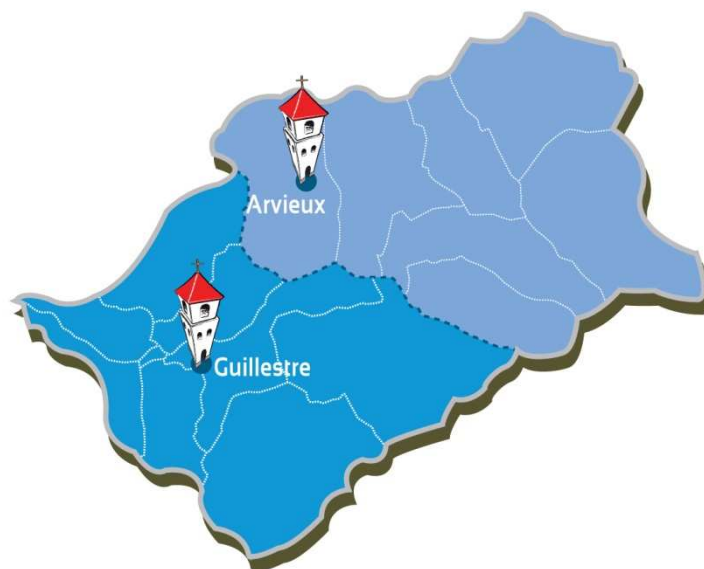

## Doyenné du **Guillestrois - Queyras**

### Samedi 16 avril

#### **Guillestrois**

Commune	Célébration	Heure	Localisation
Eygliers	Messe des Rameaux	17h30	Eglise Saint-Antoine