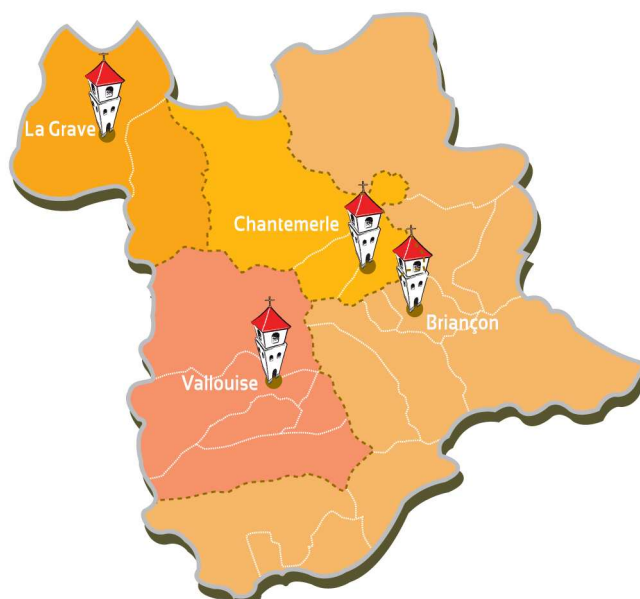

## Doyenné du Briançonnais

### Samedi 16 avril

#### *Briançon, ville et villages*

Commune	Célébration	Heure	Localisation
Montgenèvre	Messe des Rameaux	18h00	Montgenèvre

#### *Guisane*

Commune	Célébration	Heure	Localisation
Le Monétier-les-Bains	Messe des Rameaux	18h00	Les Guibertès
Saint-Chaffrey	Messe des Rameaux	18h30	Chantemerle