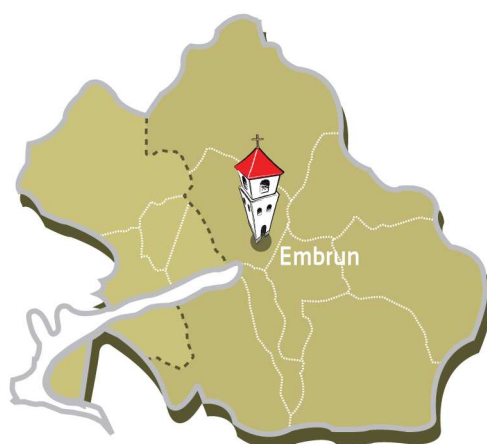

Doyenné de l'Embrunais

Samedi 16 avril

Commune	Célébration	Heure	Localisation
Crévoux	Messe des Rameaux	18h00	Eglise de Crévoux
Savines-le-Lac	Messe des Rameaux	18h00	Eglise de Savines-le-Lac

Dimanche 17 avril – Dimanche des Rameaux

Commune	Célébration	Heure	Localisation
Crots	Messe des Rameaux	9h00	Eglise de Crots
Châteauroux-les-Alpes	Messe des Rameaux	9h30	Eglise de Châteauroux-les-Alpes
Saint-André-d'Embrun	Célébration de la Parole avec communion	9h30	Eglise de Saint-André-d'Embrun
Baratier	Messe des Rameaux	10h30	Eglise de Baratier
Embrun	Messe des Rameaux	11h00	Cathédrale d'Embrun
Crots	Messe des Rameaux	11h00	Abbaye de Boscodon
Le Sauze-du-Lac	Célébration de la Parole avec communion	11h10	Eglise du Sauze-du-Lac
Les Orres	Messe des Rameaux	18h00	Chef-lieu